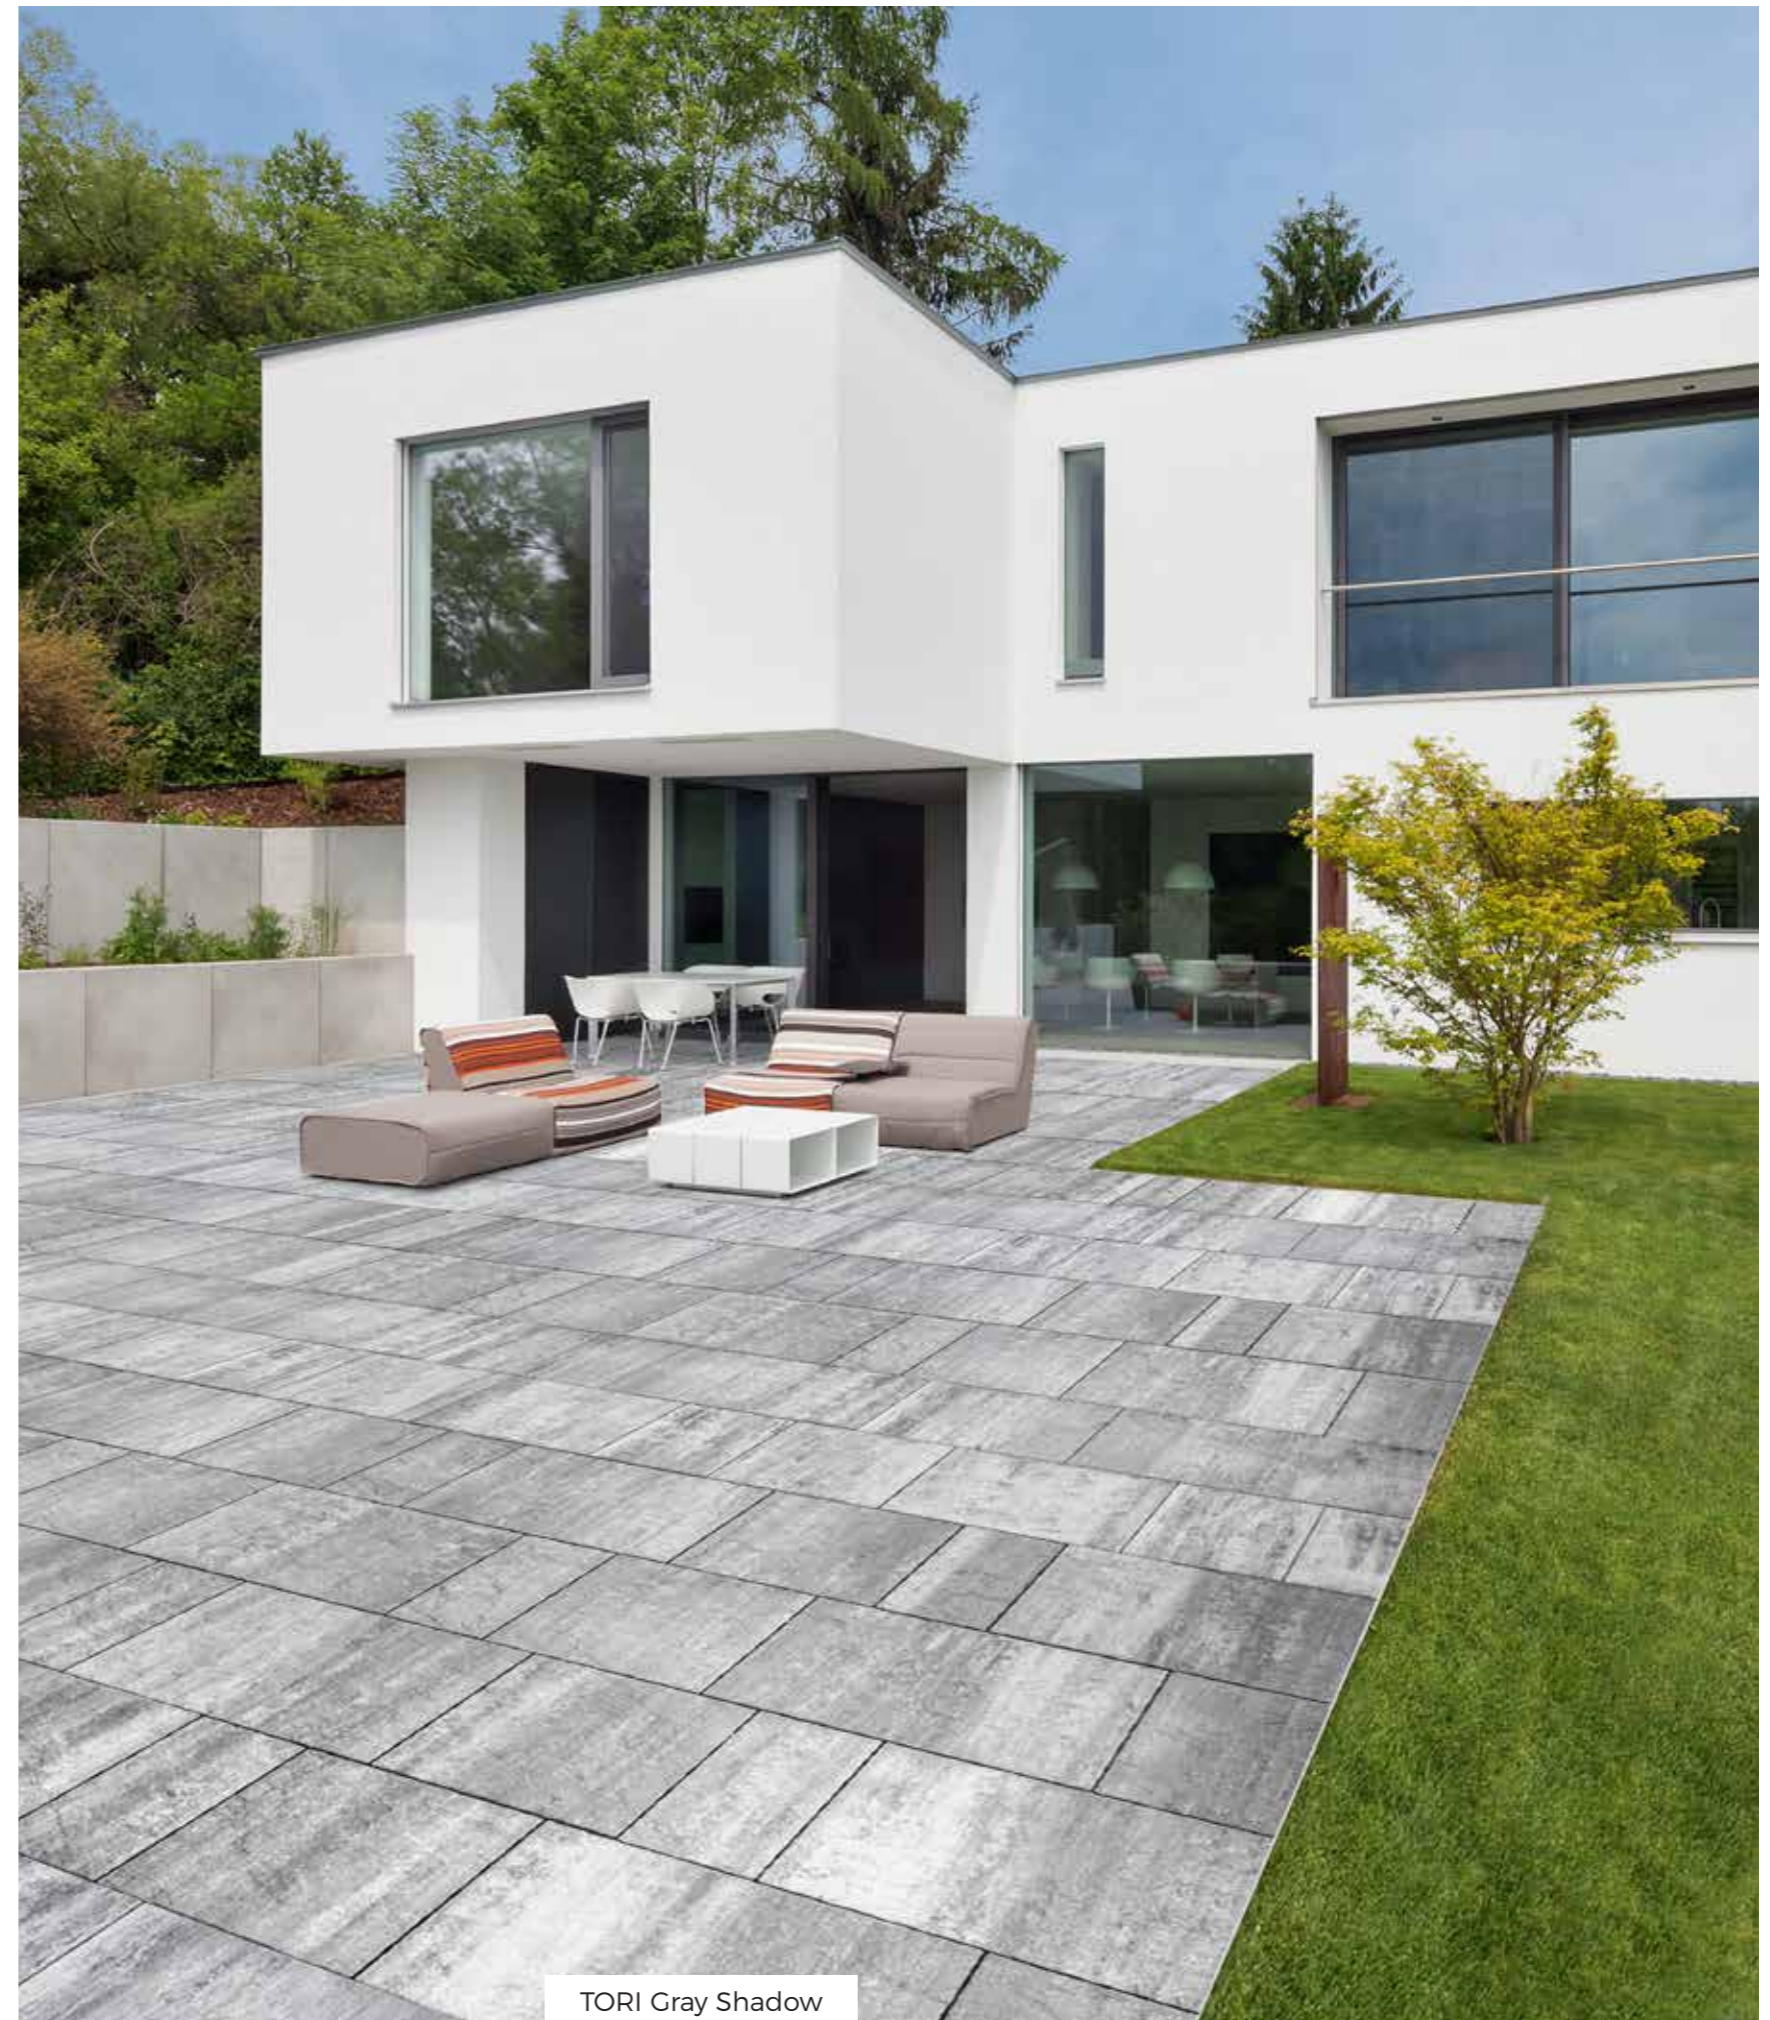

TORI Wenge

TORI Gray Shadow

NAVA Black Shadow

Płyta tarasowa NAVA

PRODUKTY GRANDE

Jak sama nazwa wskazuje, to produkt łączący w sobie delikatne cechy satynowej gładkości i wyrazistości estetycznej. Klasyka zawarta w formie i kształcie. Płynna kolorystyka, stanowić będzie wyjątkowe podłoże zewnętrzne wejść, wyjść, tarasów oraz ogólnodostępnej użyteczności publicznej. Powierzchnie ułożone w tym systemie stworzą ciepły klimat, który tchnie w otoczenie niepowtarzalną atmosferę. Produkt dostępny w wielu wersjach kolorystycznych.