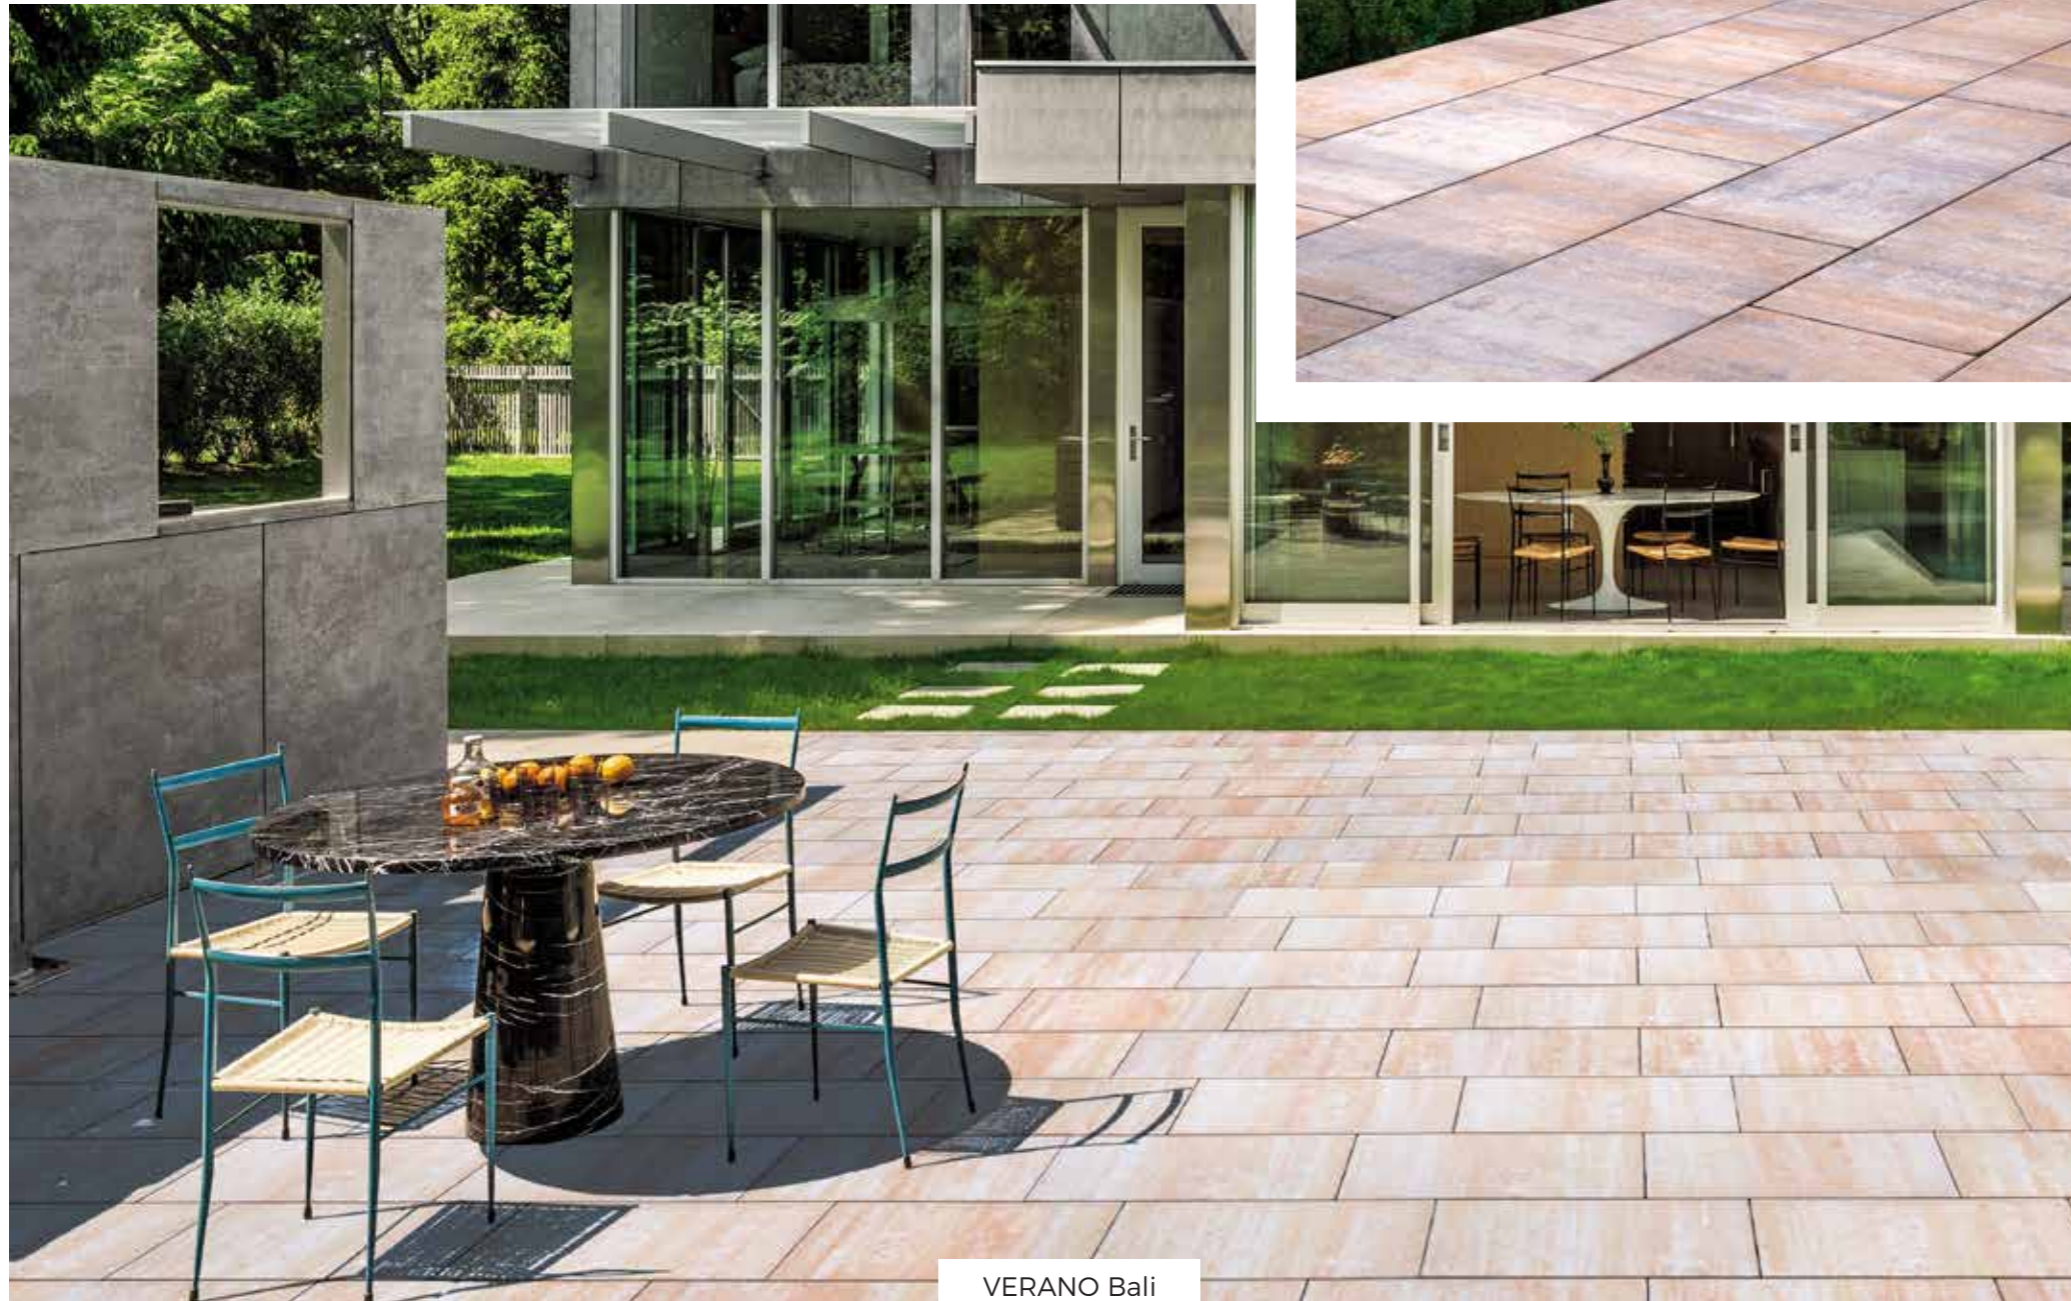

VERANO Bali