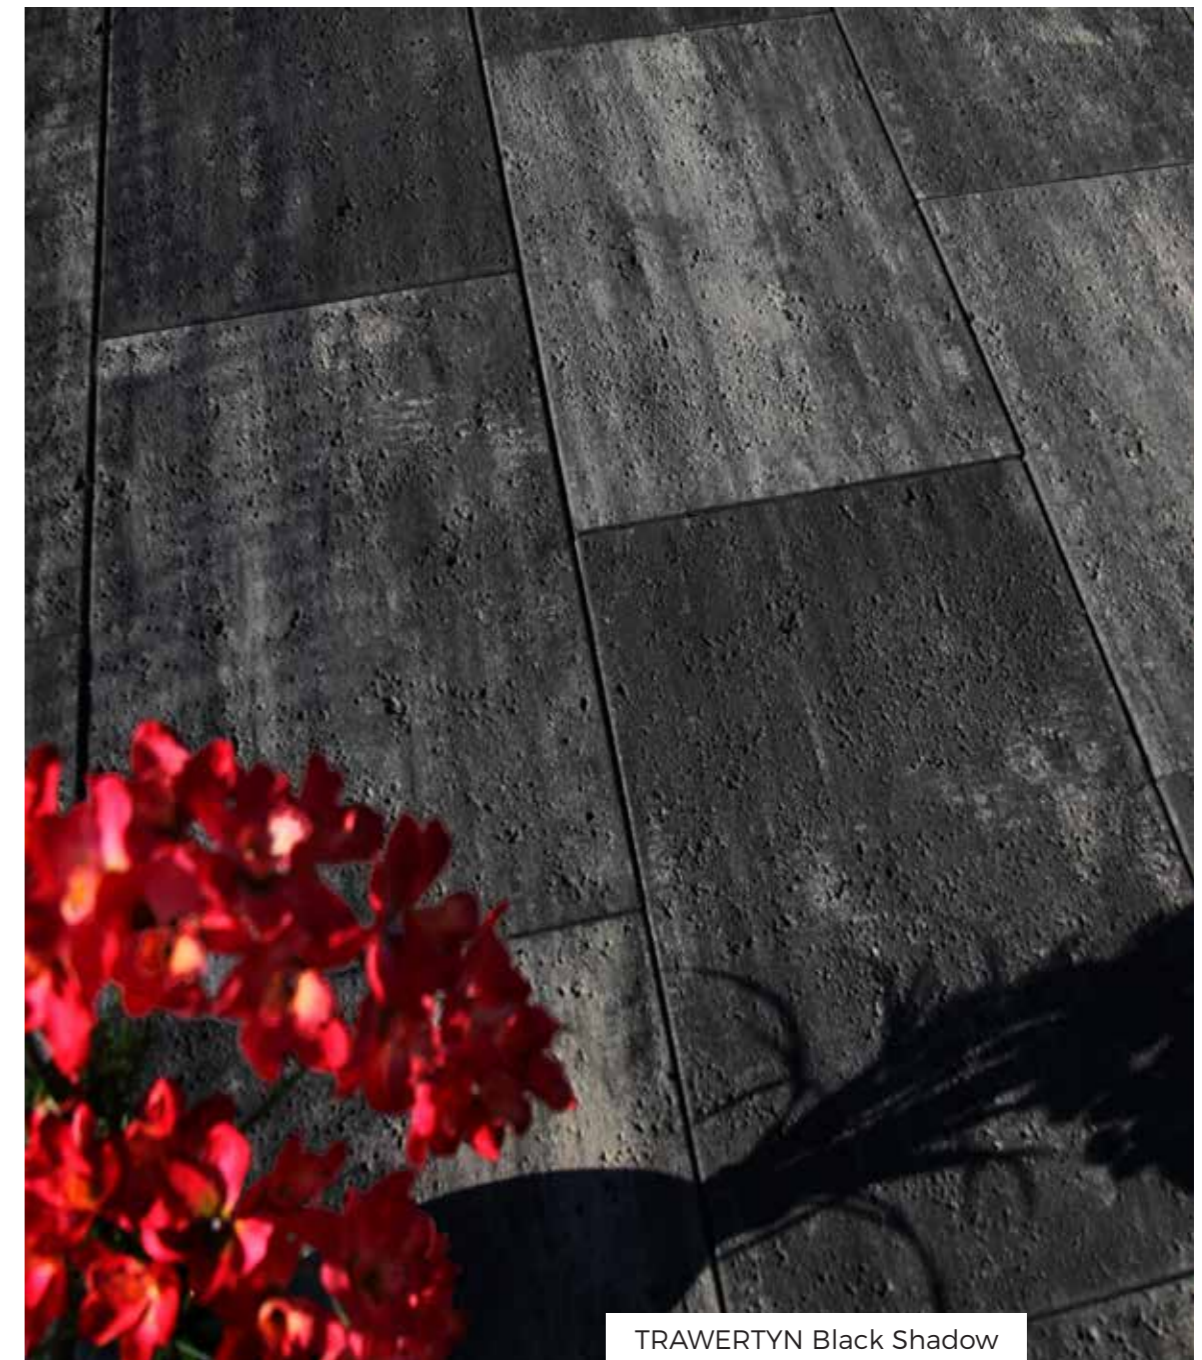

TRAWERTYN Black Shadow