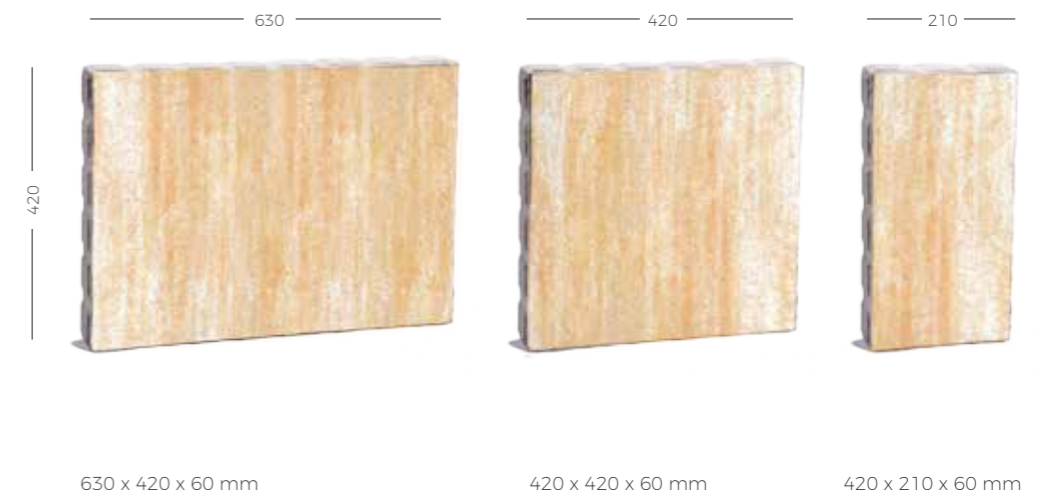

630 x 420 x 60 mm

420 x 420 x 60 mm

420 x 210 x 60 mm