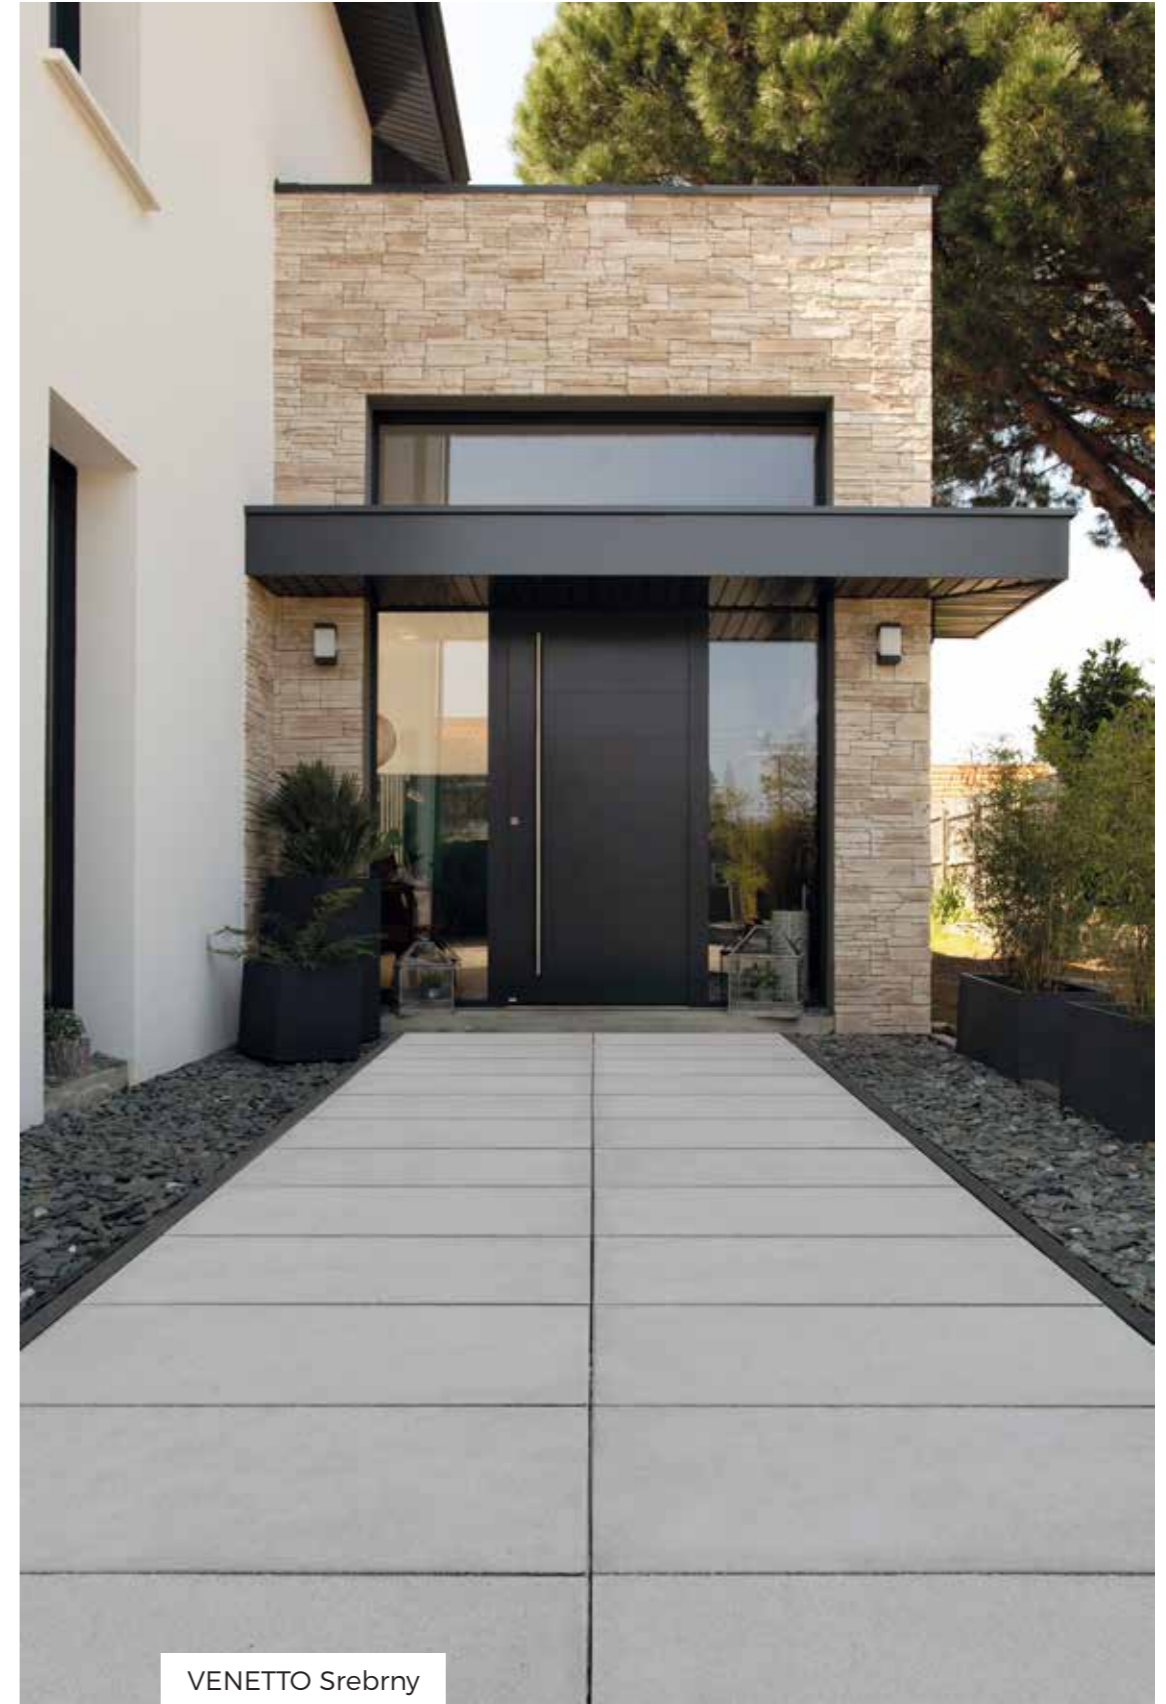

VENETTO Srebrny