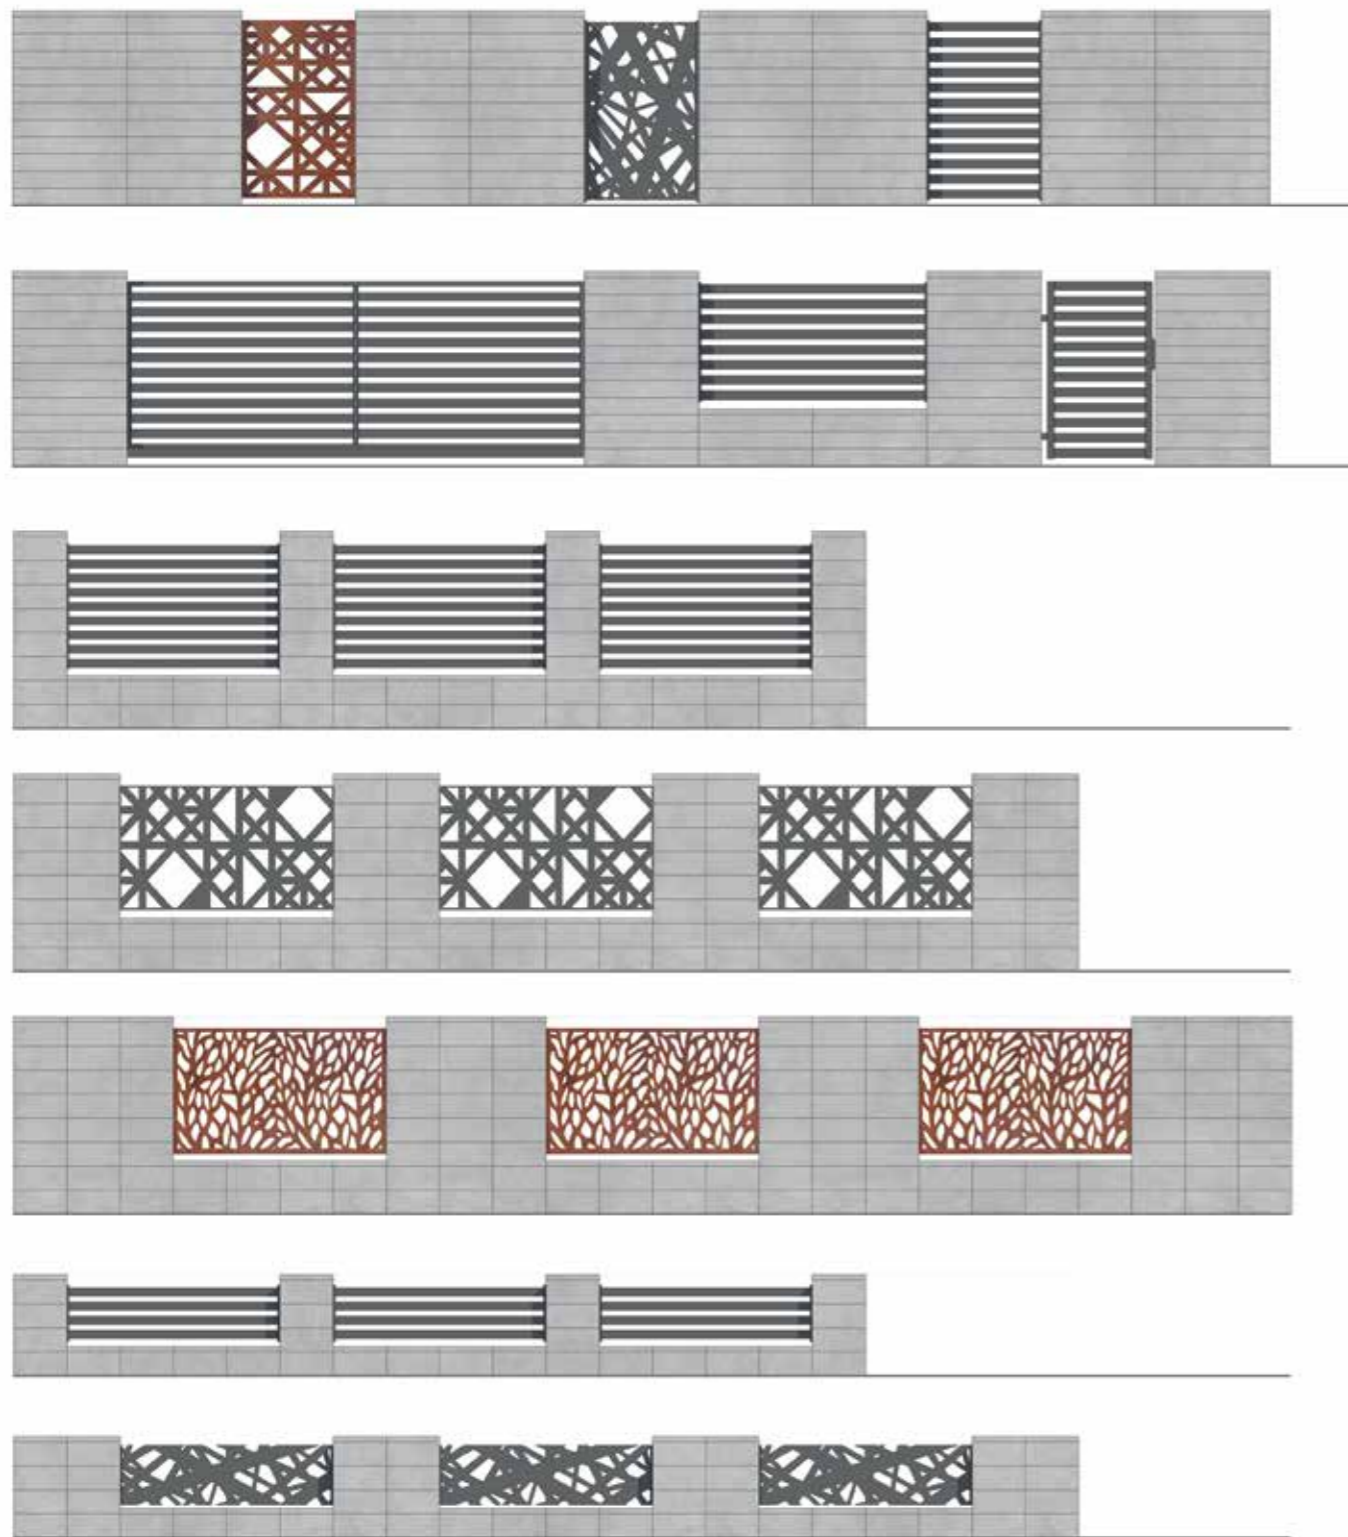

SOLER Gray Shadow

SOLER Biały

SYSTEM LONG LINE

Linia smukłych produktów do komponowania nowoczesnych ogrodzeń modułowych. System charakteryzuje się prostymi kształtami, podkreślającymi geometrię otoczenia. Proste wzornictwo i odpowiednio dobrana kolorystyka daje wiele możliwości aranżacji eleganckich przestrzeni, pasując nawet do najbardziej wyszukanych form architektonicznych. Połączenie kilku elementów pozwala na stworzenie wielu oryginalnych wzorów. Ogrodzenie to docenią szczególnie osoby ceniące minimalizm klasykę.