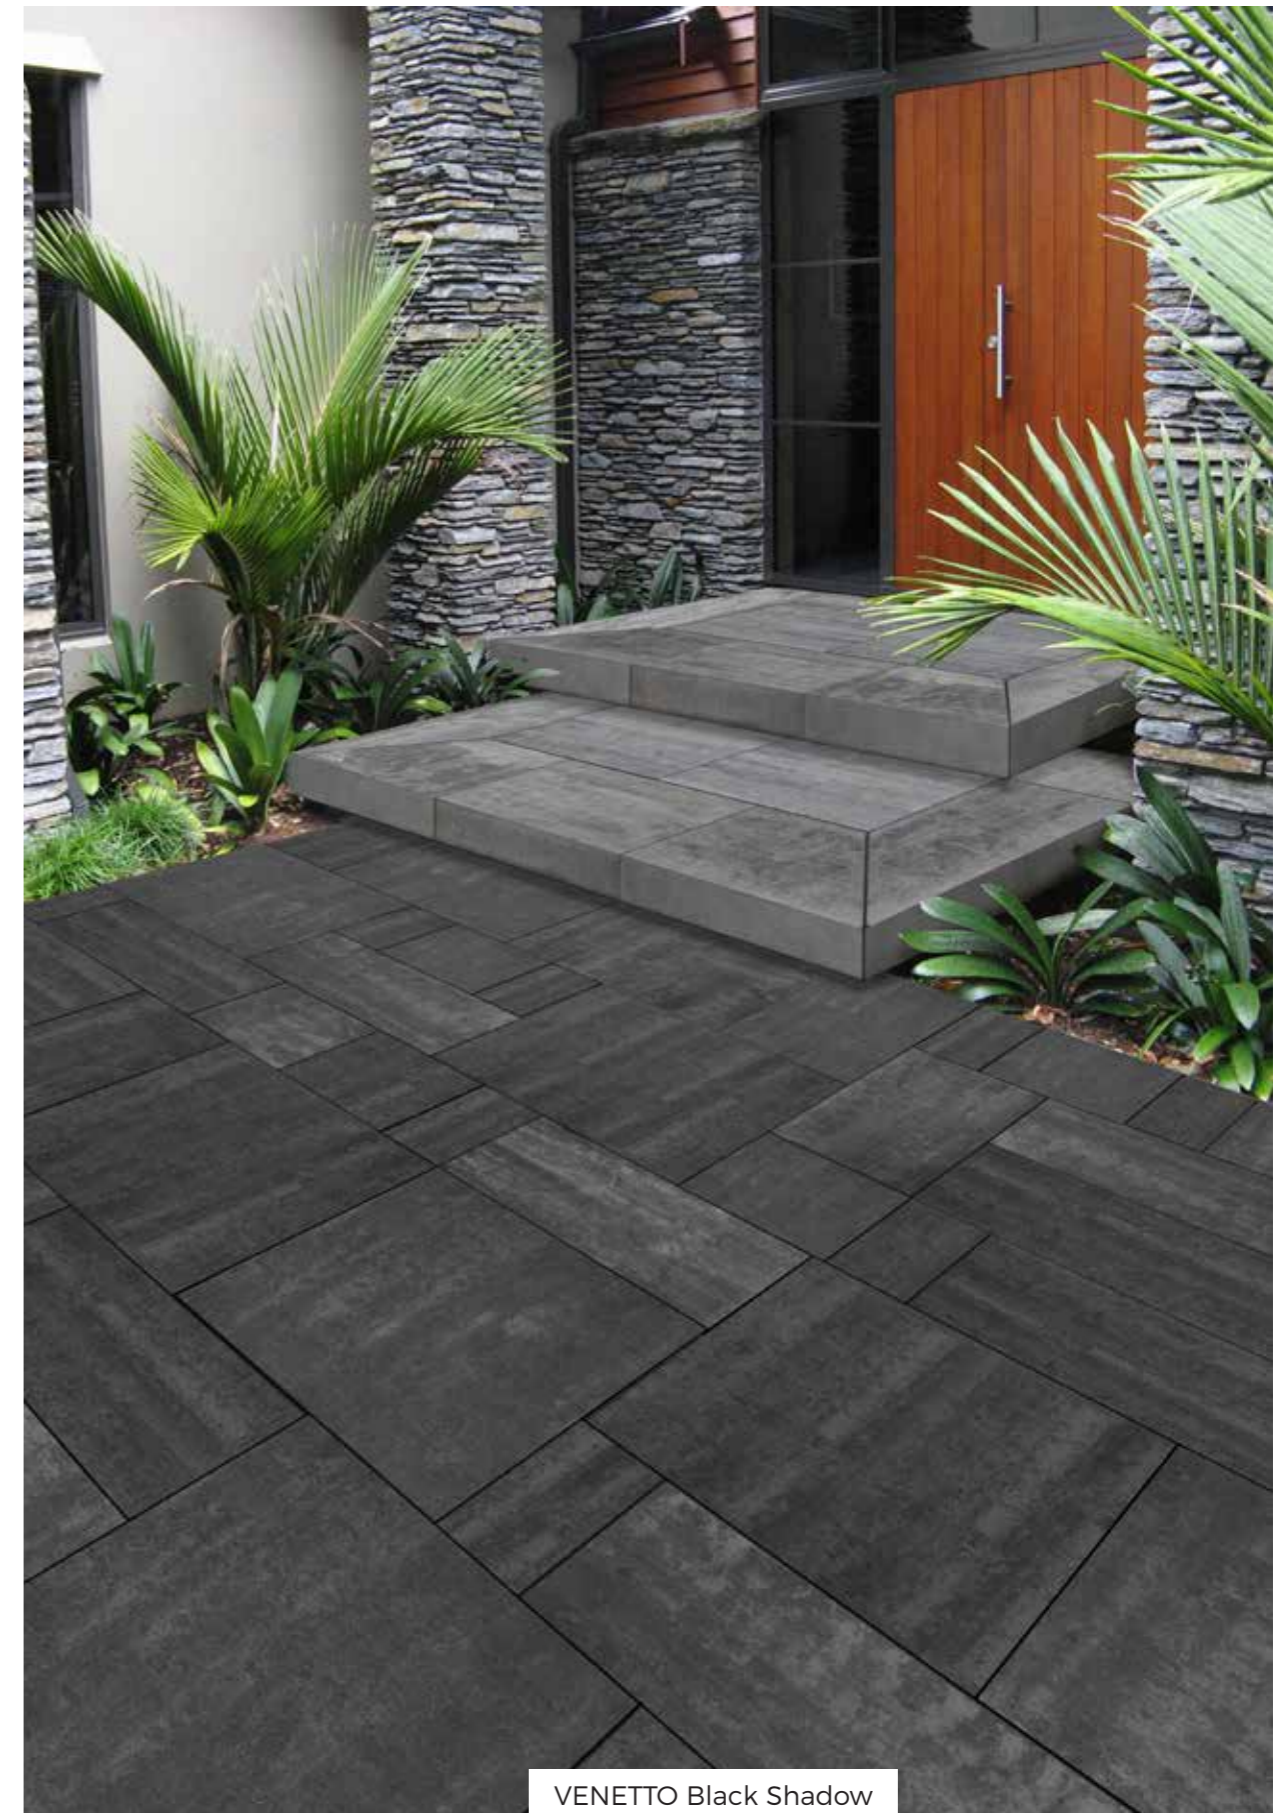

EKO VENETTO Srebrny

VENETTO Black Shadow