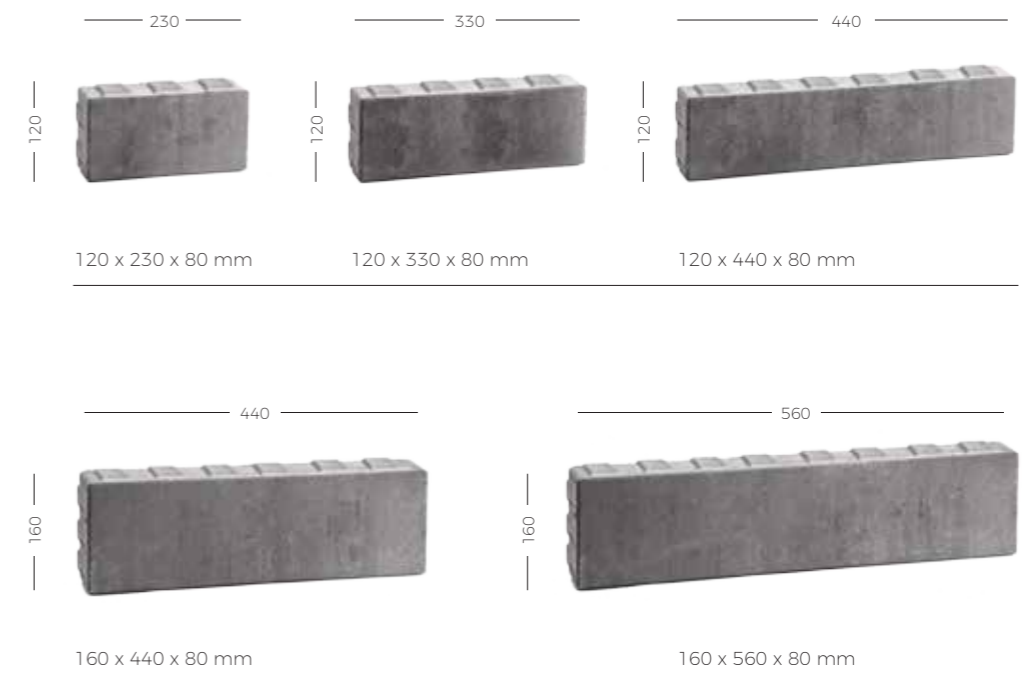

RISO

PRODUKTY MODERN

Propozycja kostki układanej systemem. Wąskie i długie elementy tworzące całość, którą niewątpliwie podkreślić można niepowtarzalny design. W tym produkcie uchwyciliśmy wszystkie odcienie nasyconych barw, przechodzących także w płynne, subtelne pastele. Aranżacja i wystrój połączona z ciekawym projektem, stanowić będzie prawdziwą inspirację dla każdego.