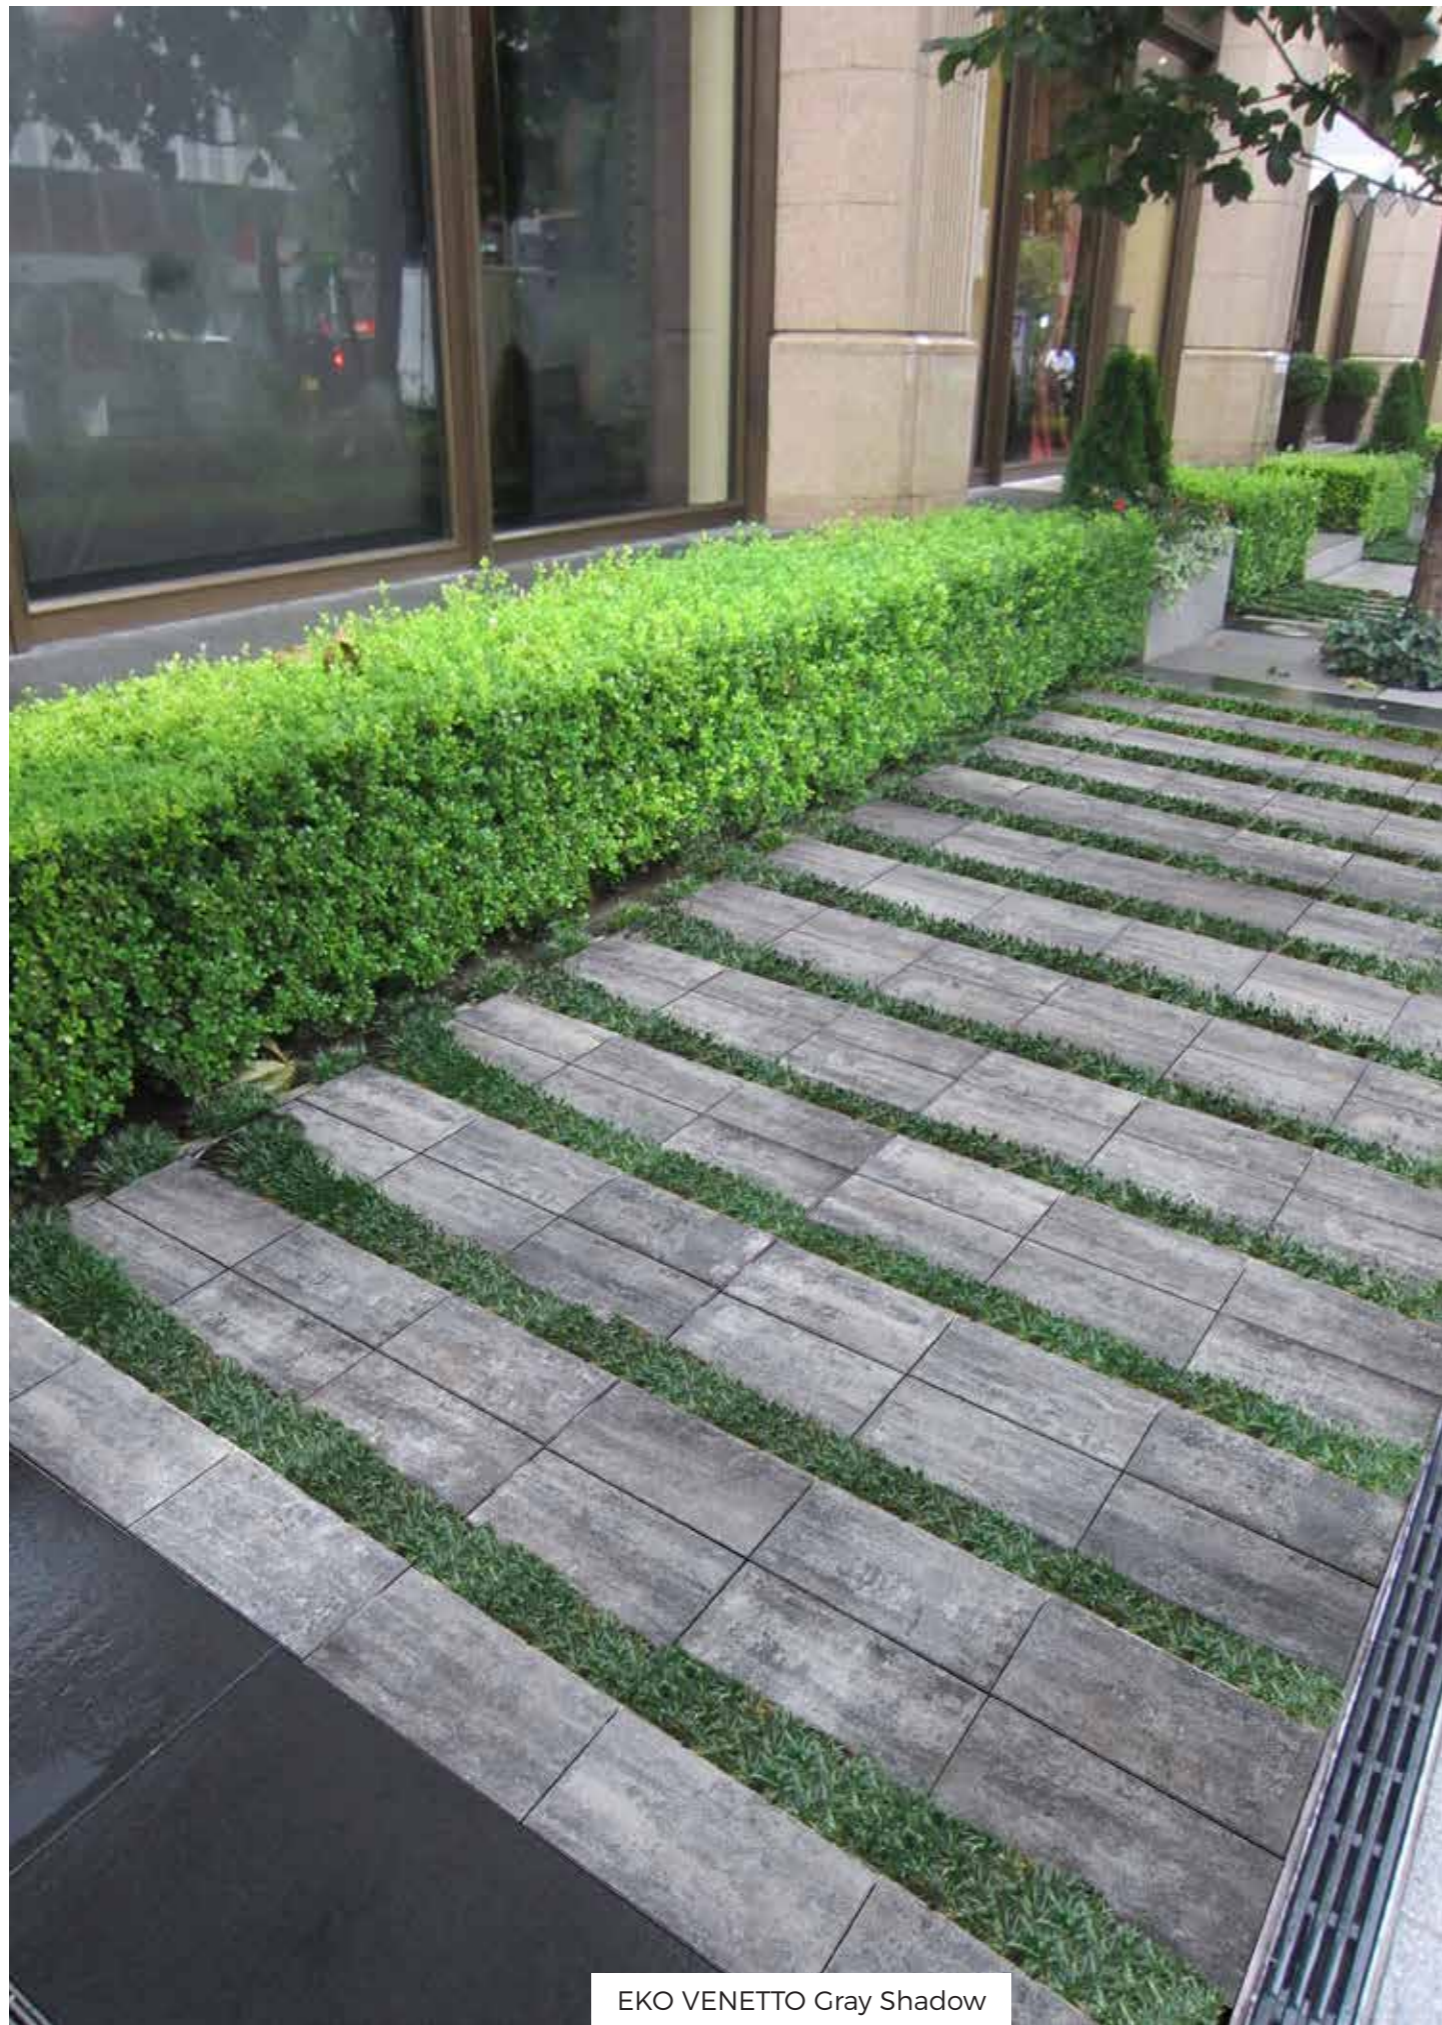

EKO VENETTO Gray Shadow