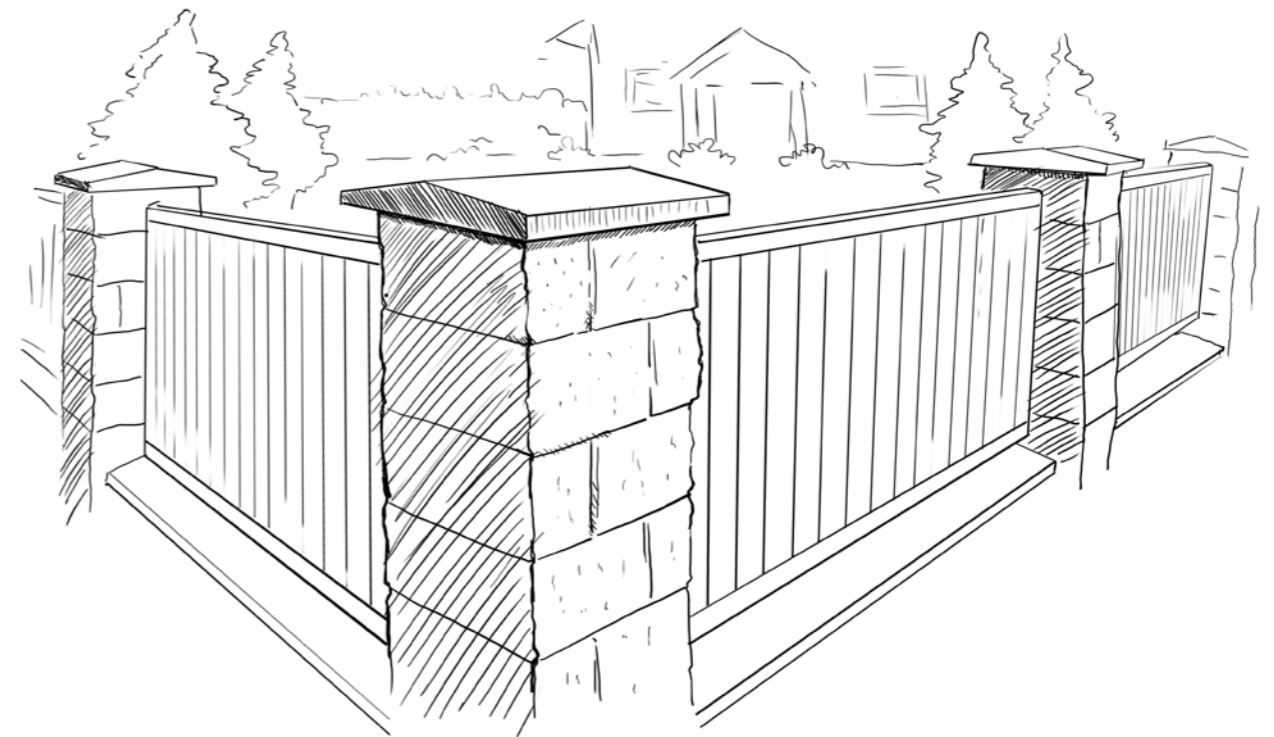

NOSTALIT Brąz

NOSTALIT Gray Shadow

NOSTALIT Liść Jesieni

NOSTALIT Żółty

SPLITBETON

Linia produktów będąca stylową klasyką zawartą w małej architekturze. Jest to kompleksowy program budowania systemowych murów, murków, ogrodzeń i wyposażenia ogrodów, wzbogacony o palisady, stopnie schodowe i donice. Stanowi doskonałe uzupełnienie dla nowoczesnych linii GRANDE, MODERN, DECOR, które w połączeniu stanowią spójną i estetyczną całość. Starannie dobrane kolory w połączeniu z przełamana strukturą tworzą zmysłowy klimat nadający każdej przestrzeni indywidualny styl. Charakterystyczna, łupana powierzchnia w odpowiednim połączeniu pozwala na stworzenie zarówno rustykalnego jak i eleganckiego klimatu.