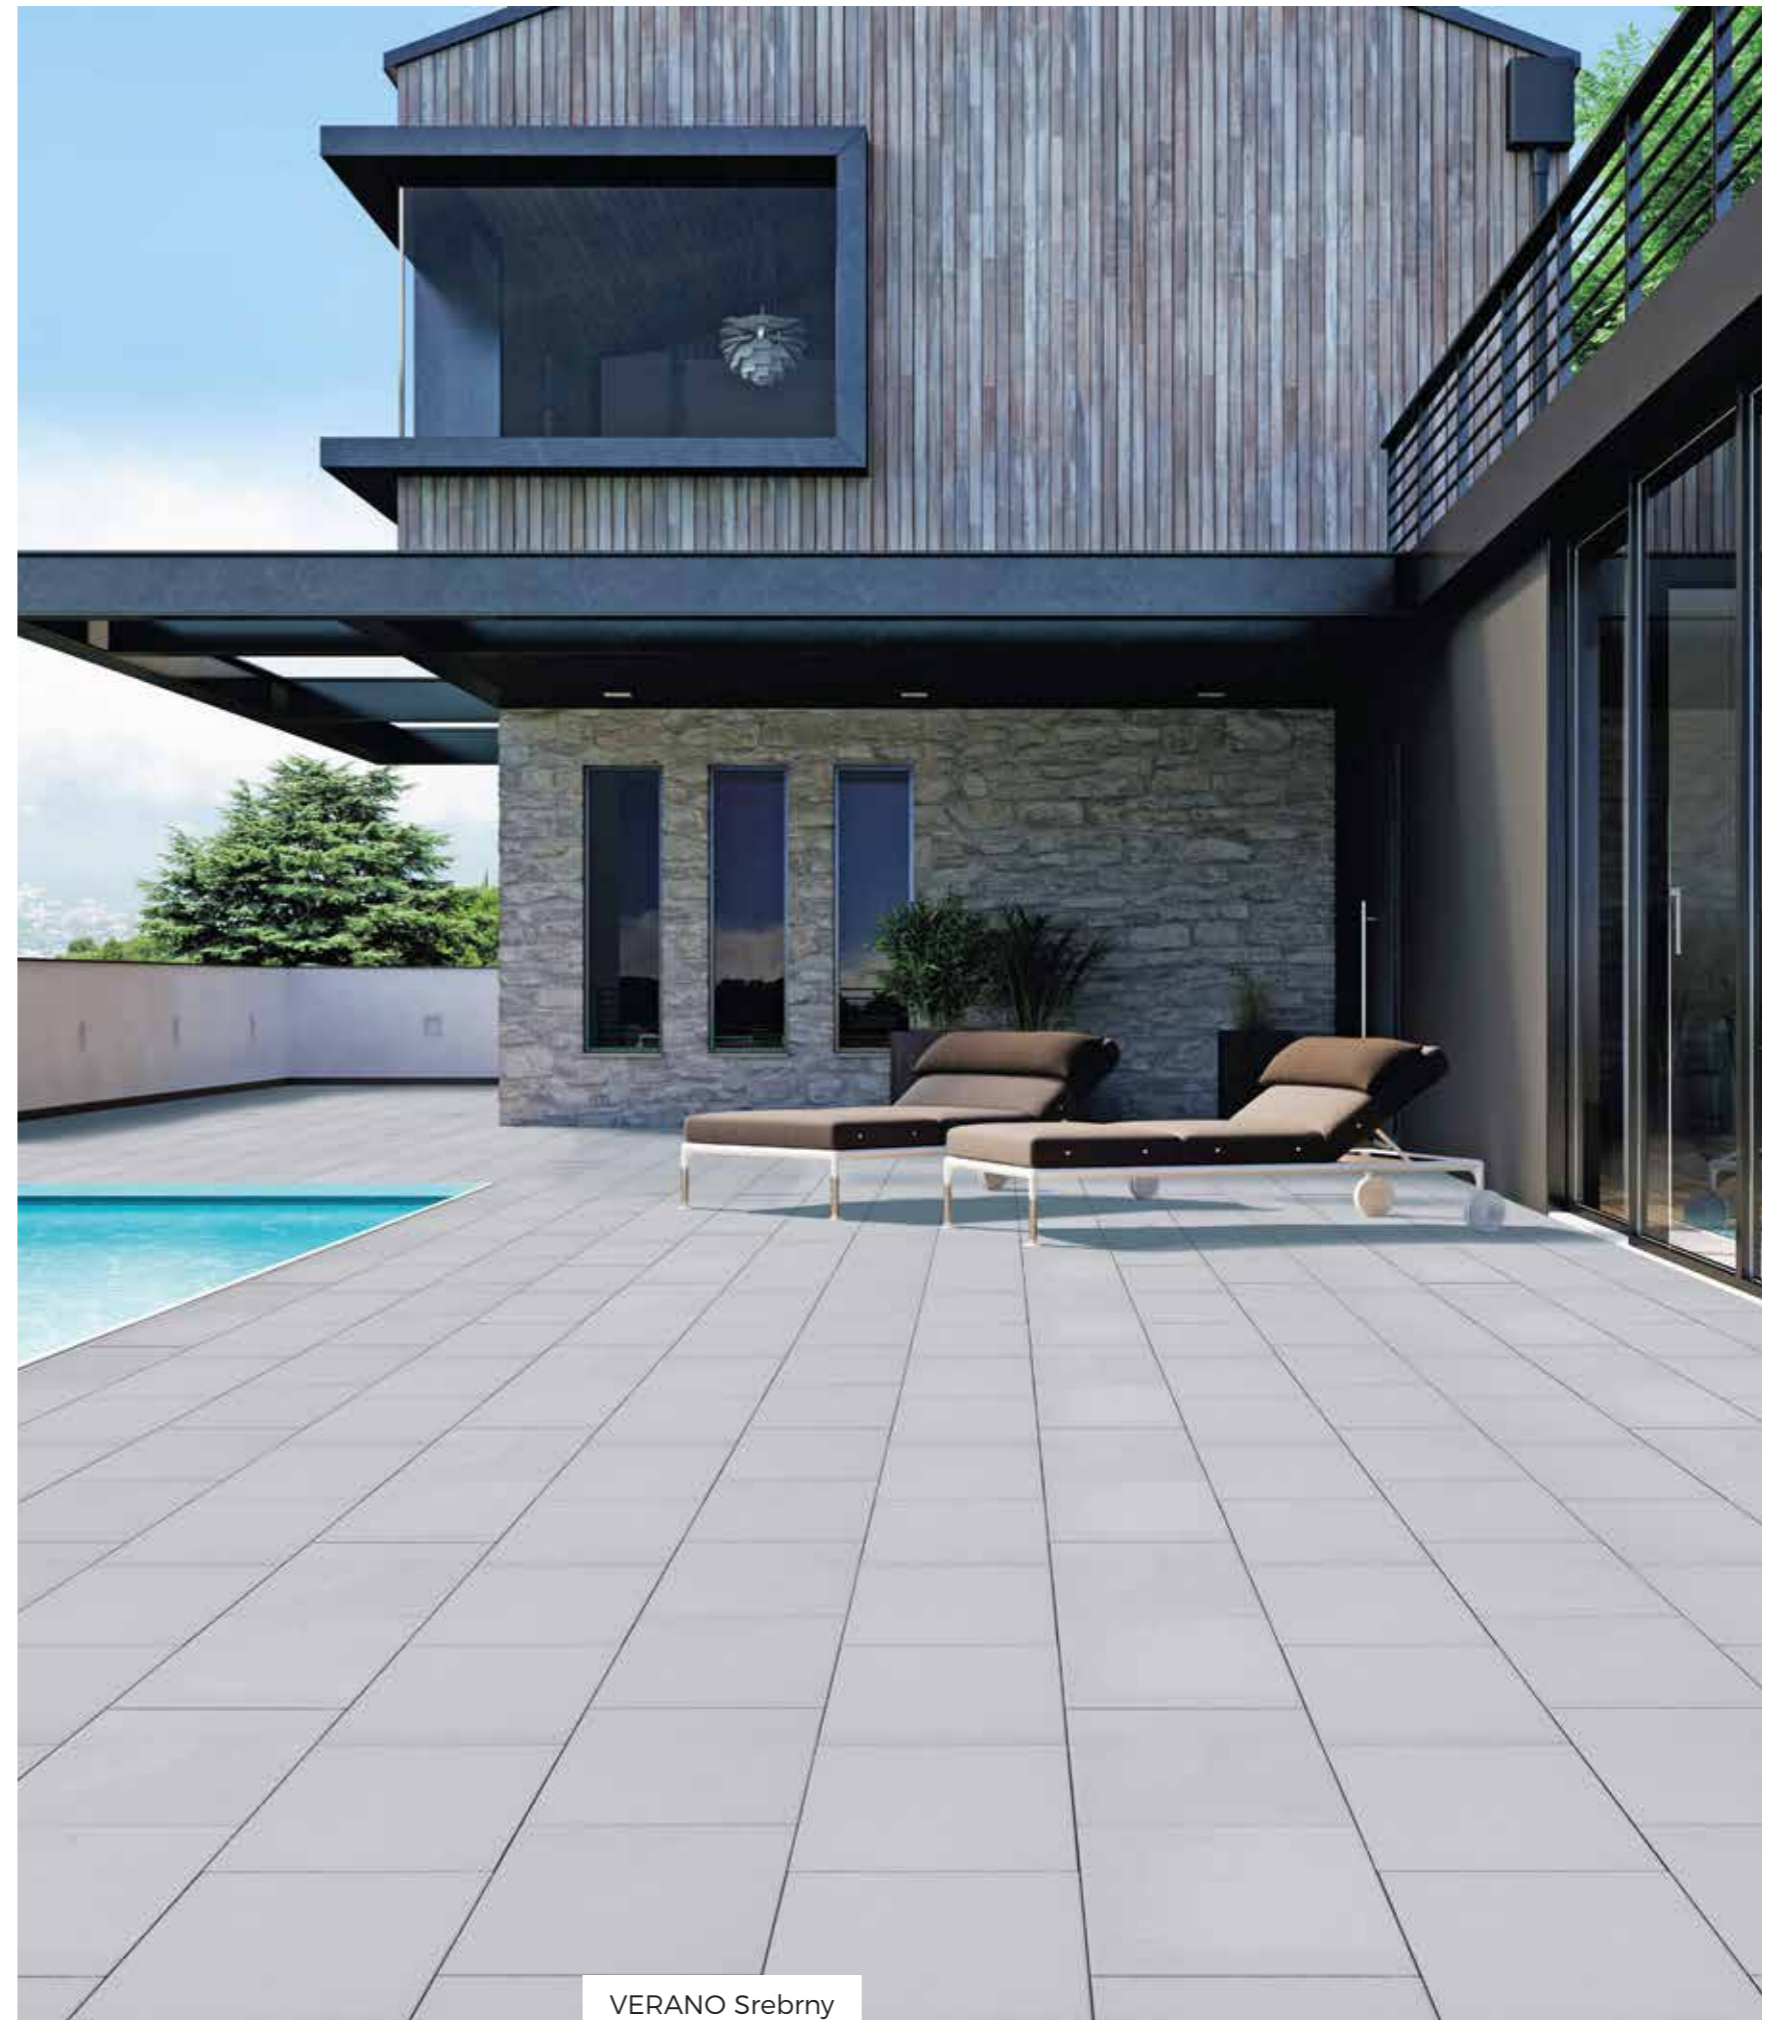

VERANO Black Shadow

MONTANA Gray Shadow

Płyta tarasowa MONTANA

PRODUKTY GRANDE

Nowoczesna płytka do kreowania niebanalnych powierzchni, będąca idealnym uzupełnieniem wizerunku każdej posesji. Elegancka, nieprzesadzona kolorystyka sprawdzi się w różnych aranżacjach. Dzięki prostym kształtom płytka może stanowić estetyczne uzupełnienie dla innych, bardziej złożonych form architektonicznych. Doskonale sprawdzi się zarówno na dużych powierzchniach jak i mniejszych ciągach pieszych.