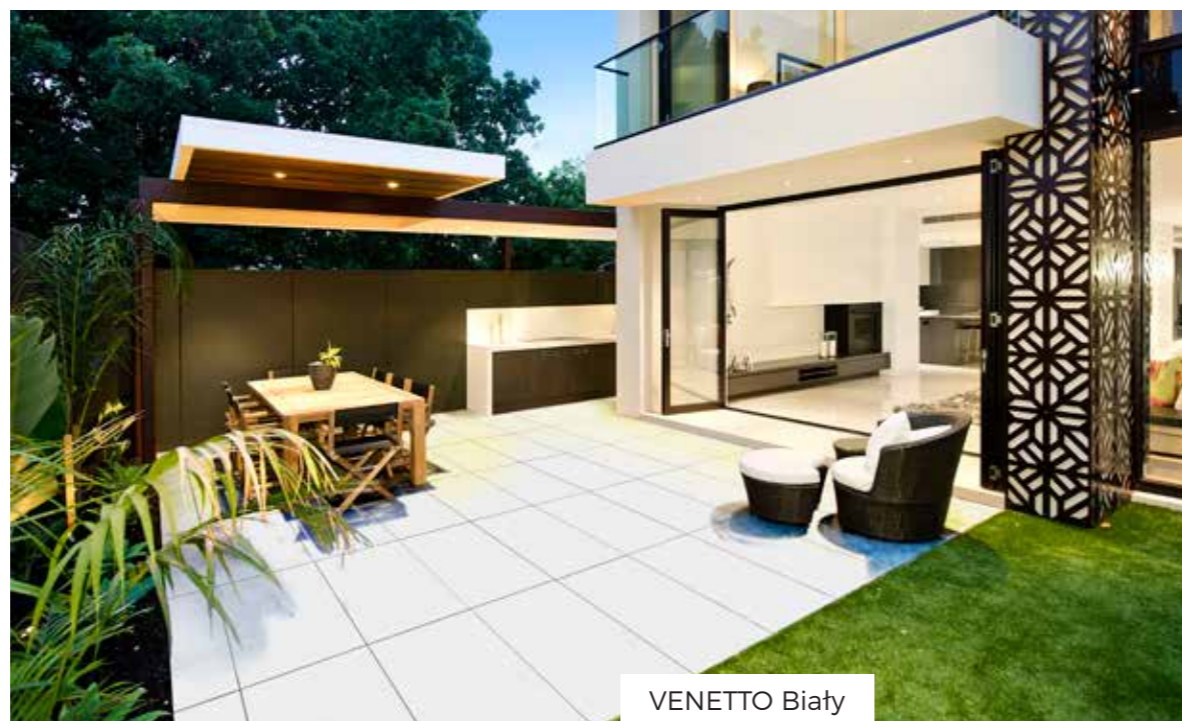

Galaneria VENETTO

VENETTO Biały