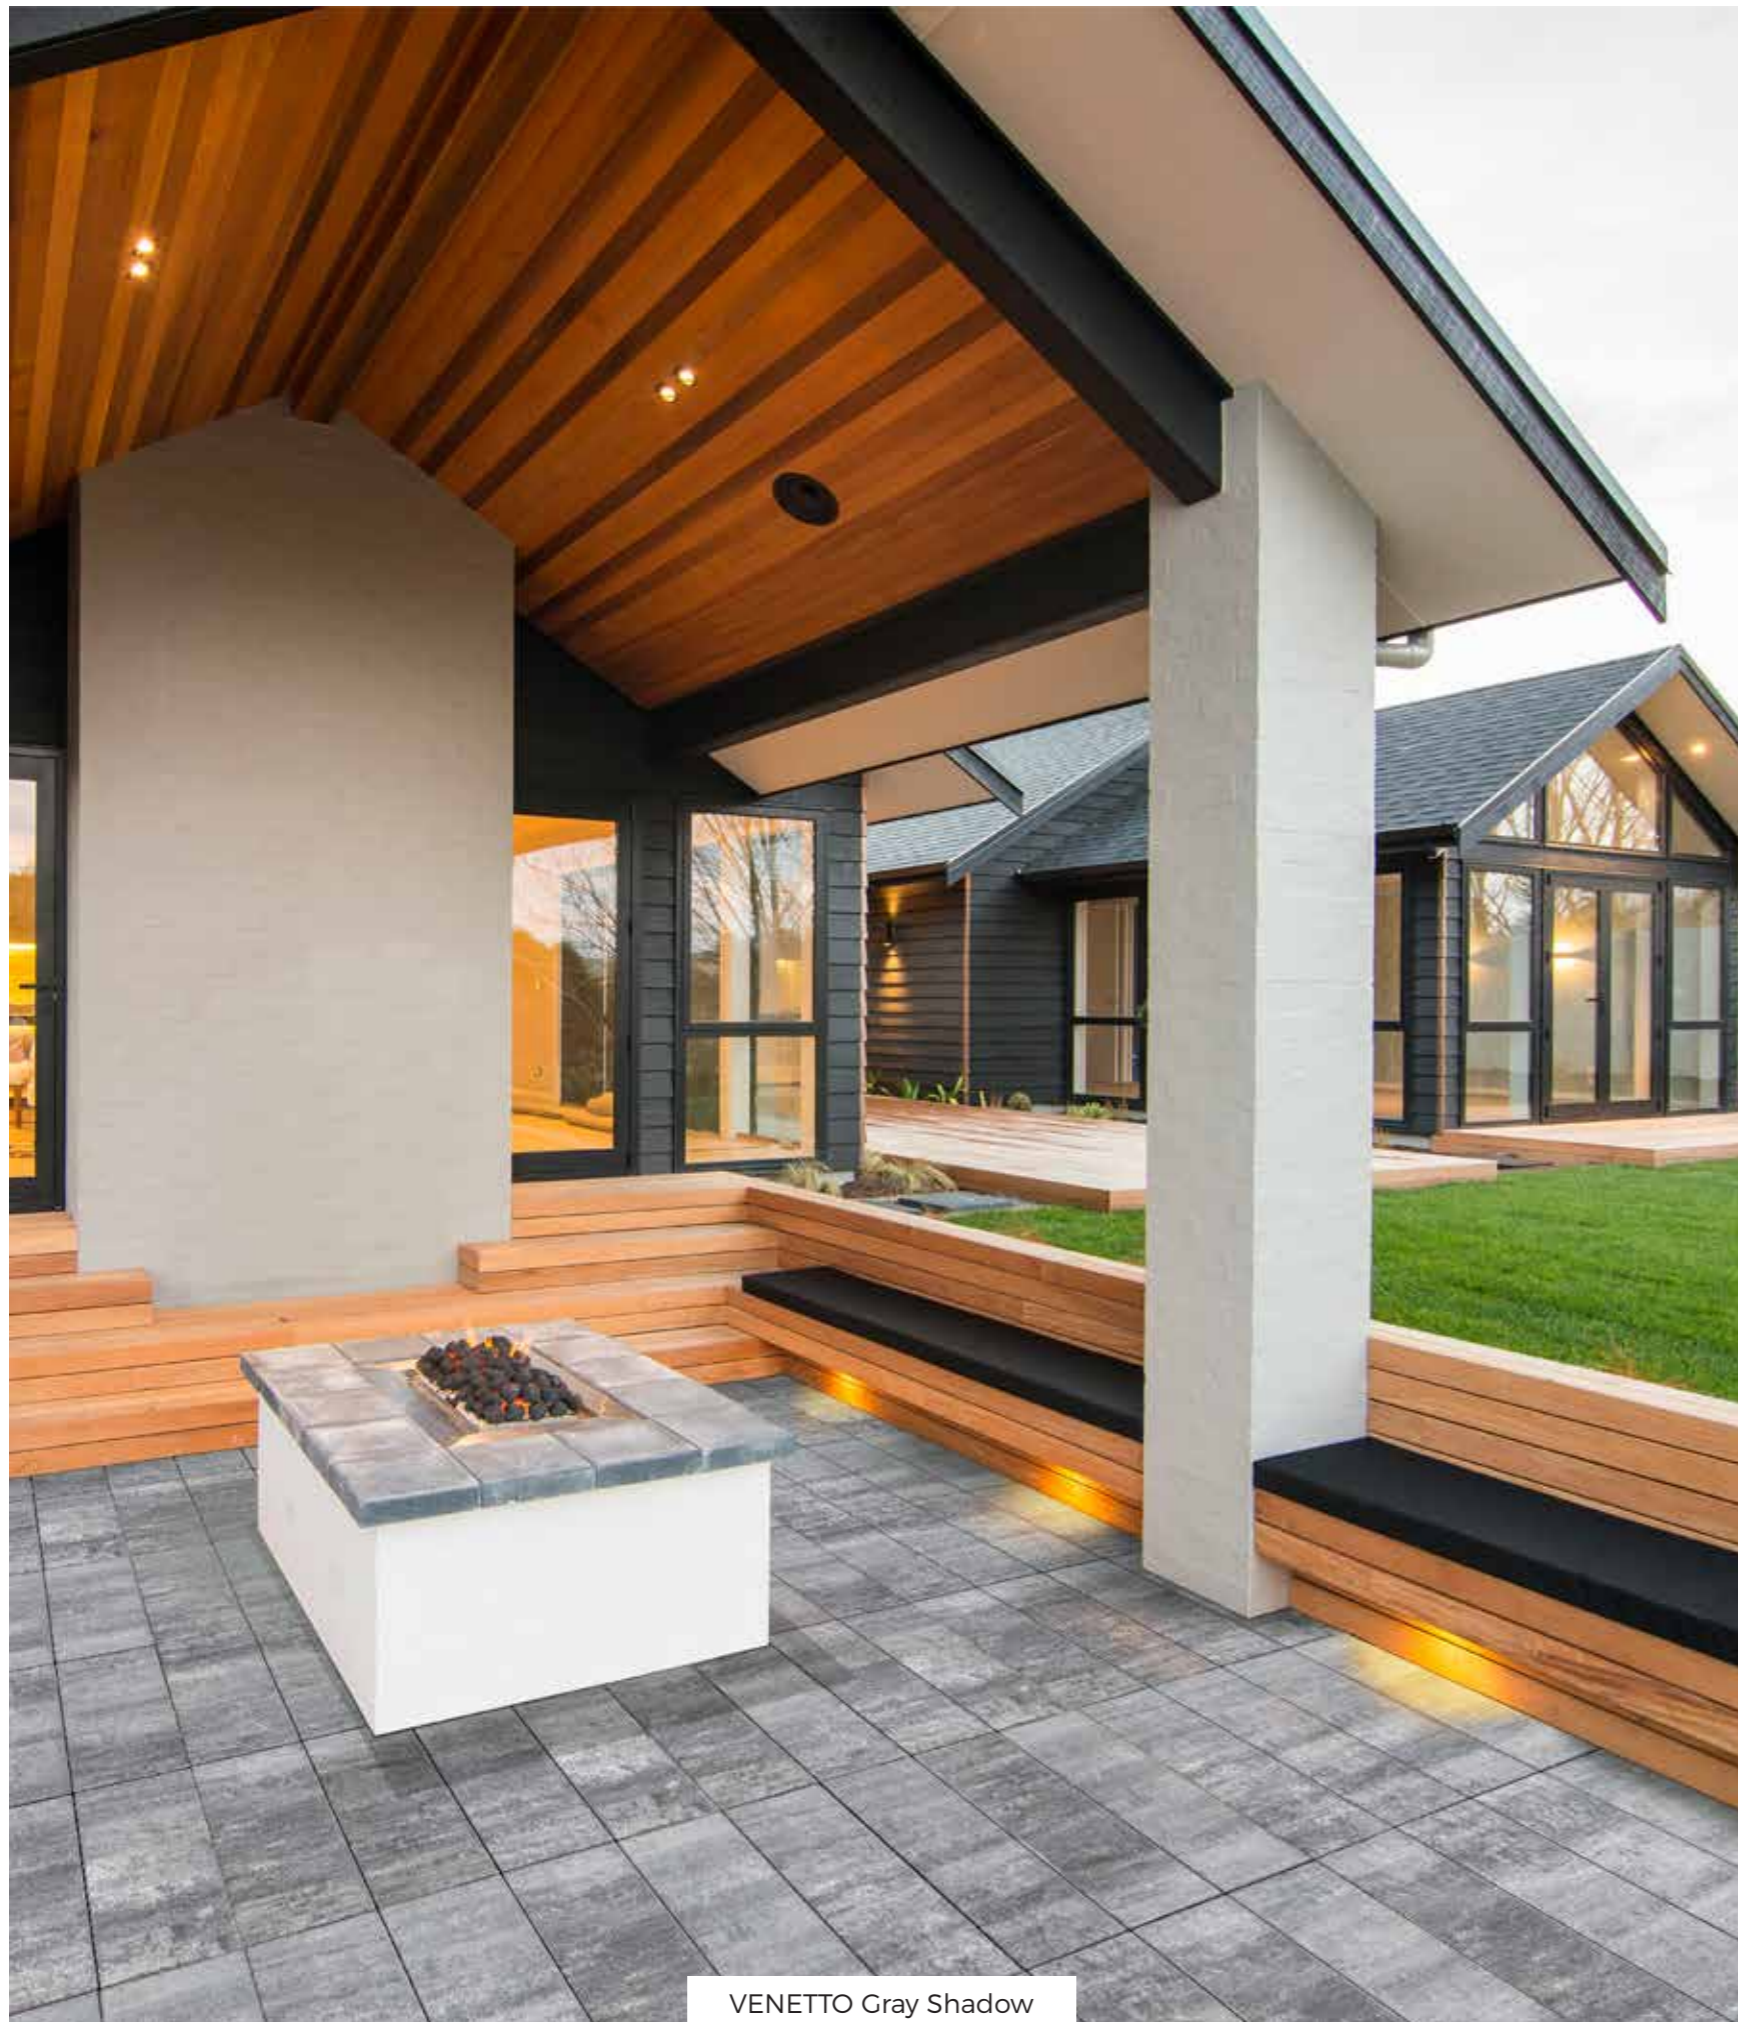

VENETTO Srebrny / Grafit

VENETTO Gray Shadow