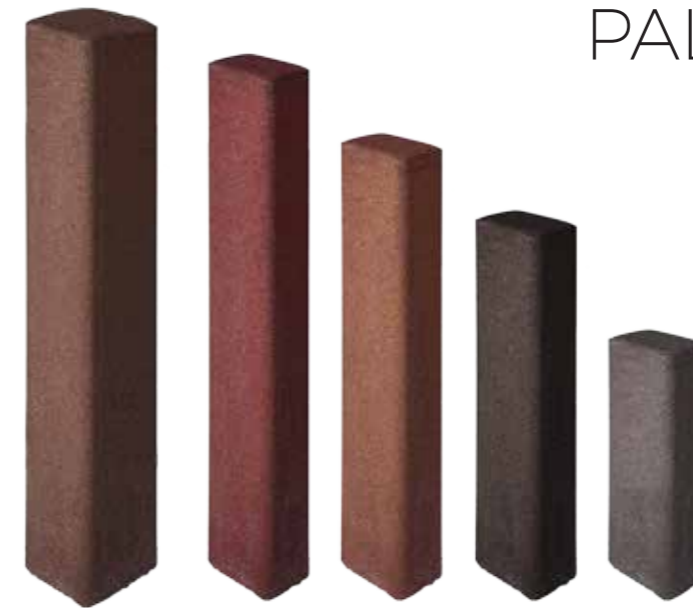

PALISADA NOSTALIT

wymiar	ilość szt. na palecie	waga 1 szt.	waga palety
12x12 cm, h=40 cm	72	11,5 kg	850 kg
12x18 cm, h=40 cm	45	17 kg	790 kg
12x18 cm, h=60 cm	45	25 kg	1150 kg
12x18 cm, h=80 cm	45	35 kg	1600 kg
12x18 cm, h=100 cm	45	42 kg	1915 kg
18x18 cm, h=120 cm	25	79 kg	1850 kg
12x18 cm, h=130 cm	45	56 kg	2545 kg