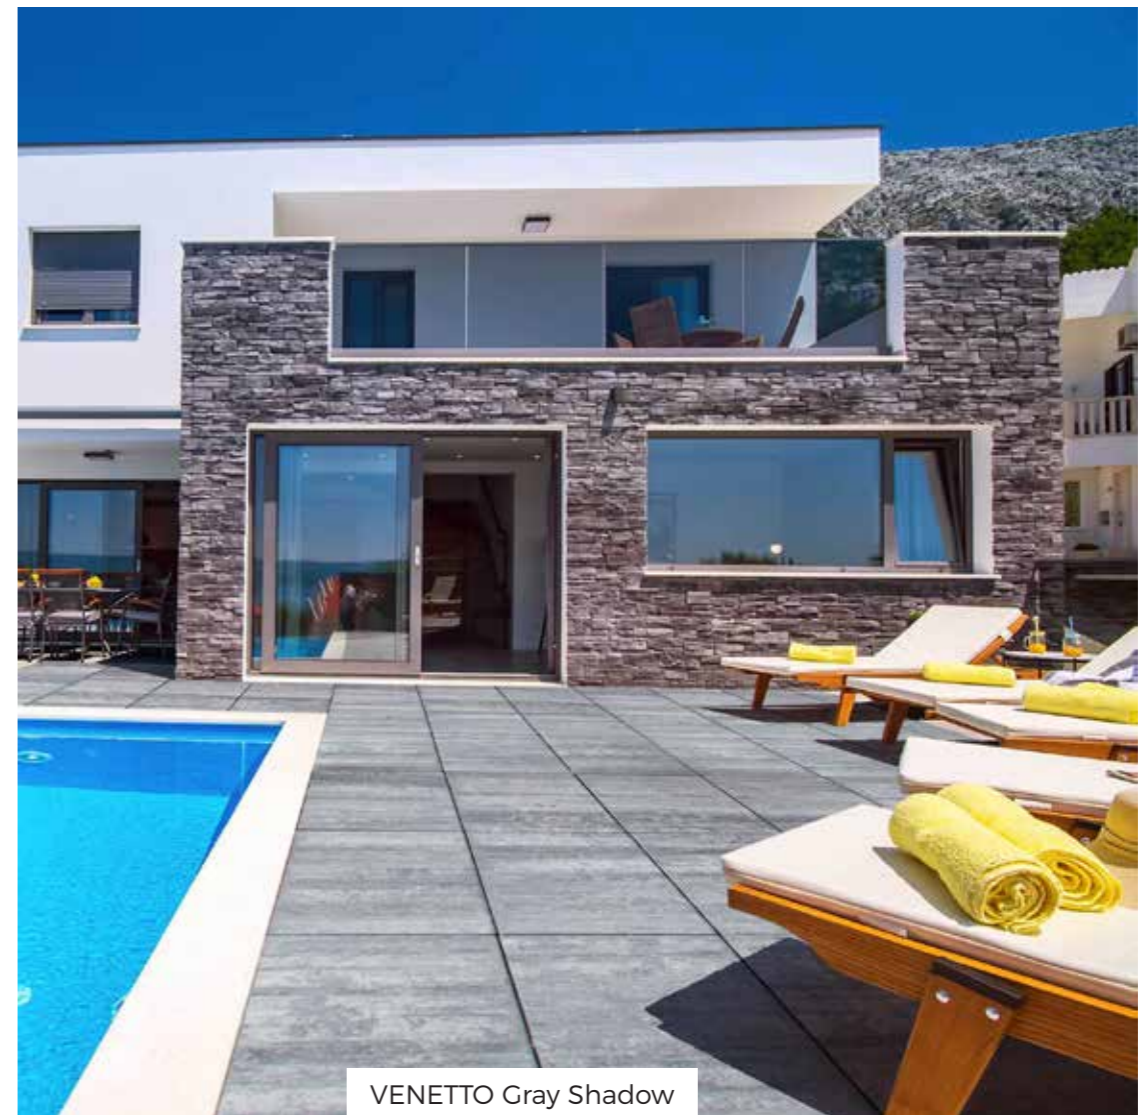

VENETTO Grafit

VENETTO Gray Shadow