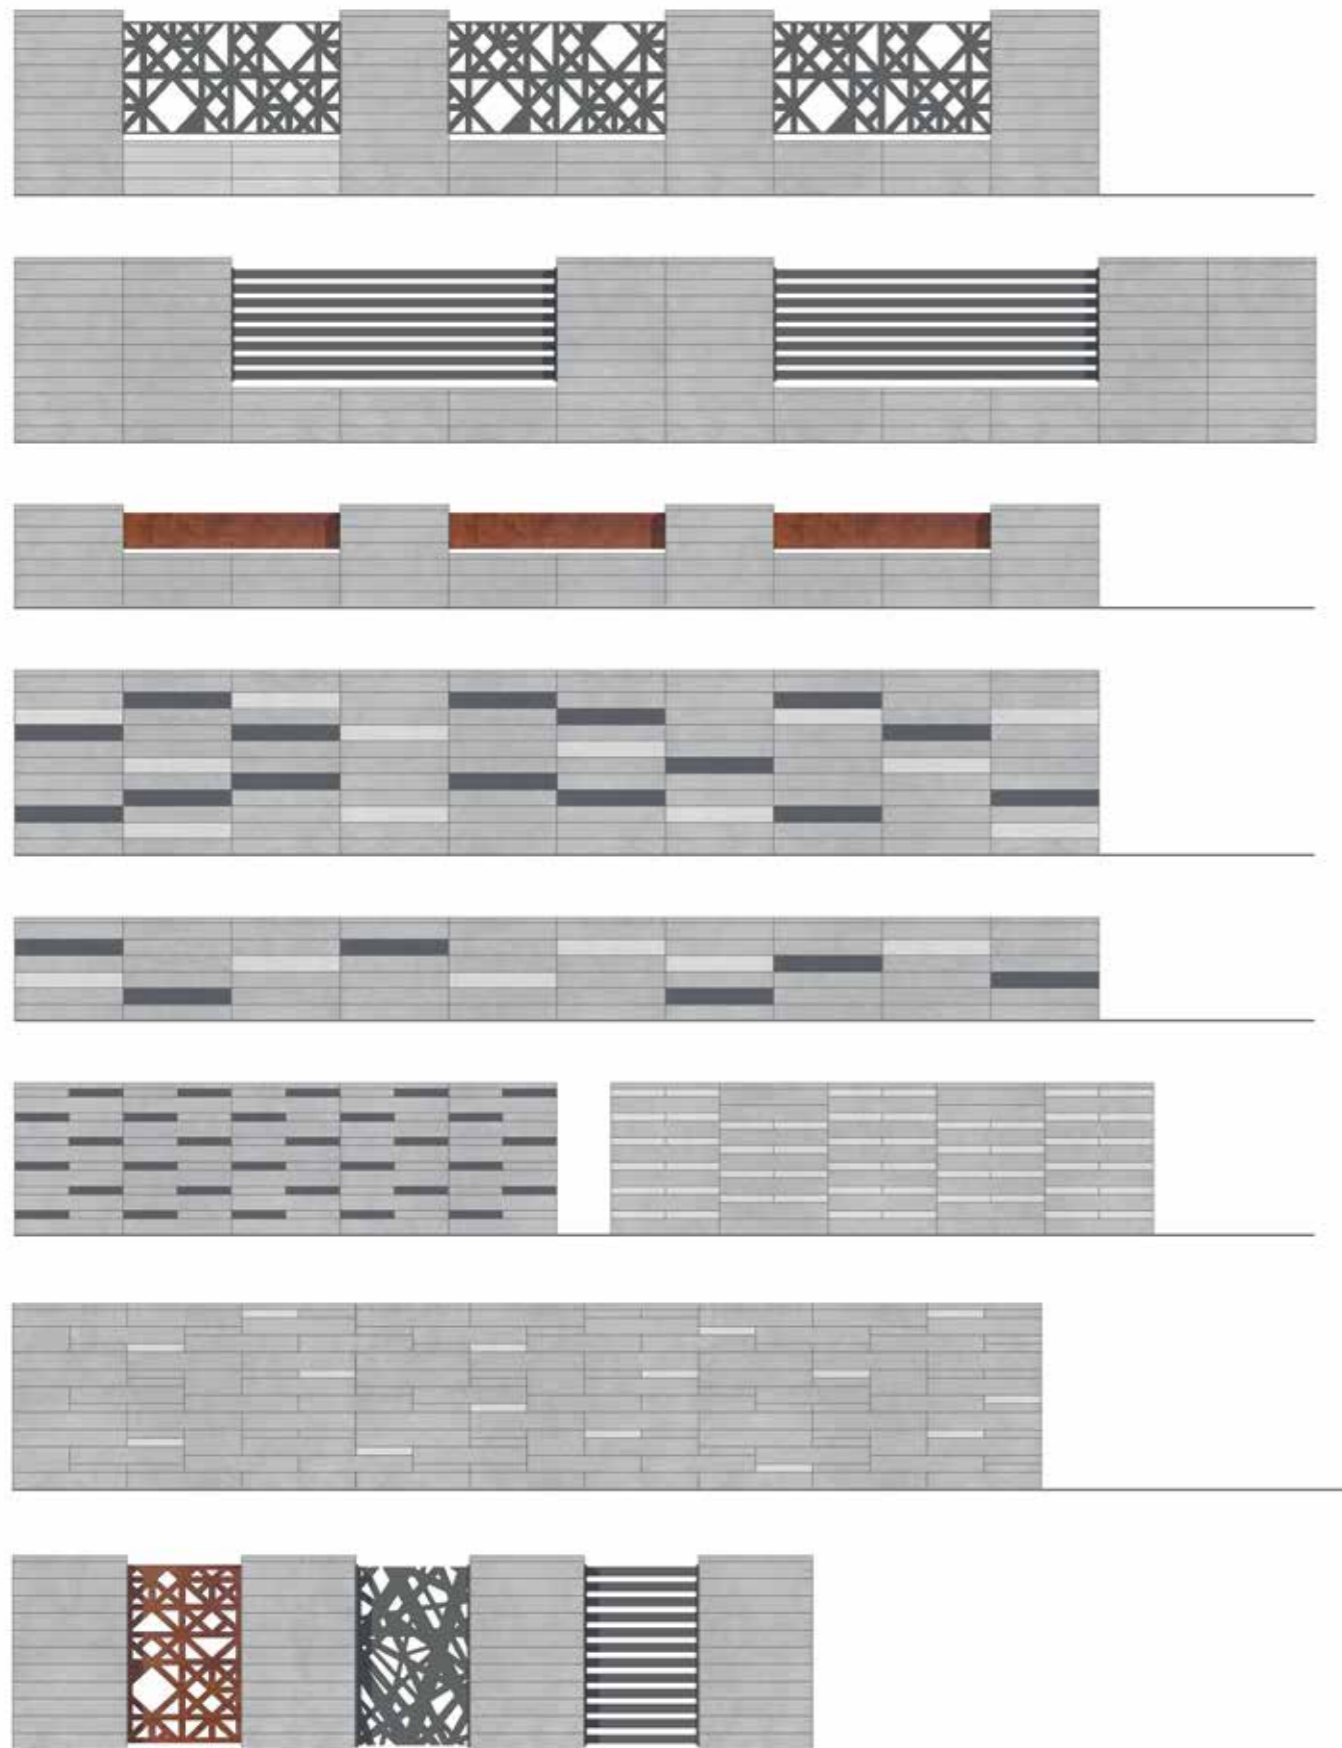

SYSTEM LONG LINE

Linia smukłych produktów do komponowania nowoczesnych ogrodzeń modułowych. System charakteryzuje się prostymi kształtami, podkreślającymi geometrię otoczenia. Proste wzornictwo i odpowiednio dobrana kolorystyka daje wiele możliwości aranżacji eleganckich przestrzeni, pasując nawet do najbardziej wyszukanych form architektonicznych. Połączenie kilku elementów pozwala na stworzenie wielu oryginalnych wzorów. Ogrodzenie to docenią szczególnie osoby ceniące minimalizm klasykę.