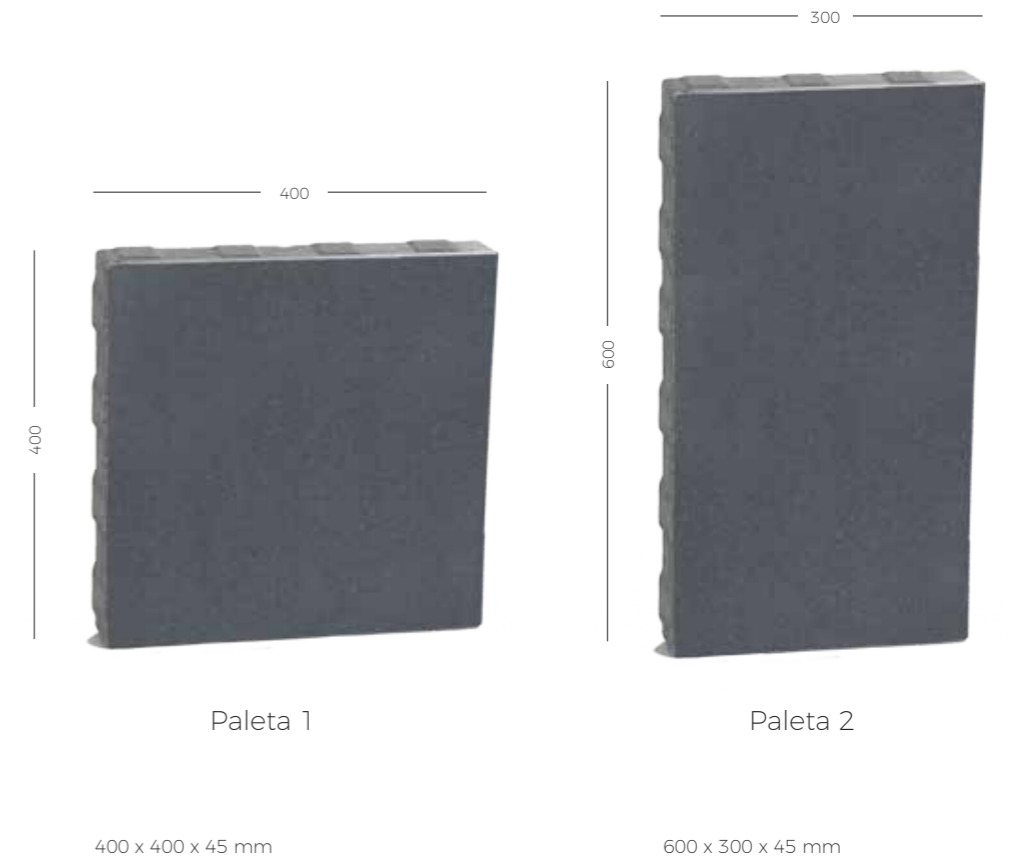

VERANO Grafit

Płyta tarasowa VERANO

PRODUKTY GRANDE

Geometryczne płyty tworzą perfekcyjne nawierzchnie, będące idealnym rozwiązaniem na schodach, tarasach, balkonach i w ogrodach. Prostota i klasyka zawarta w jednej prostokątnej bryle. Produkt ten stworzony został z naciskiem na wysoką estetykę, jakość i łatwość montażu. Bawiąc się kolorami z powodzeniem można tworzyć proste, a zarazem stylowe wzory. Różnorodność aranżacji w tym modelu, pozwala na pełną dowolność, zachowując i oddając prostotę kostki.