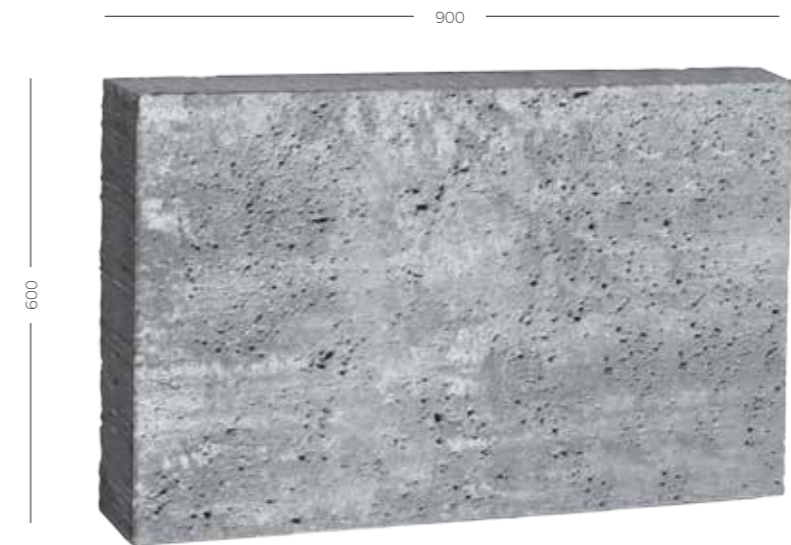

VENETTO Grafit

VENETTO Jesień*

VENETTO Gray Shadow

VENETTO Black Shadow*

VENETTO Karabi*

* kolory dostępne dla palet 1, 2, 4, 5

PRODUKTY GRANDE

Seria składa się z dwóch grup produktów TRAWERTYNU oraz TORI o podobnych walorach estetycznych. Przygotowane z myślą o klientach znudzonych pospolitymi formami. Zdecydowane rozmiary oraz specyficzne formaty zaspokoją najbardziej wyrafinowane gusta. Charakterystyczna powierzchnia i duże gabaryty poszczególnych płyt sprawiają, że powierzchnie przypominają naturalny kamień. Idealnie sprawdzą się przy zagospodarowaniu dużych przestrzeni tarasów oraz placów. Niepowtarzalna gama kolorów pozwala nadać nowy charakter powierzchni oraz zapewnia nieograniczone możliwości aranżacyjne.

TRAWERTYN Gray Shadow

TRAWERTYN

PRODUKTY GRANDE

Inspirowana wyglądem naturalnie występującej skały o takiej samej nazwie. Specyficzna faktura powierzchni stanowi odwzorowanie naturalnych procesów tworzenia się skał. Staranny dobór kolorów sprawia, że pod wpływem słońca płyta łśni, tak samo jak łśnią kryształowe ścianki minerałów wchodzących w skład trawertynu. Stylowa propozycja dla wszystkich, którzy chcą zbudować wyjątkowy klimat w eleganckim stylu. Doskonale sprawdzi się na większych przestrzeniach, będąc nowoczesną ozdobą posesji.