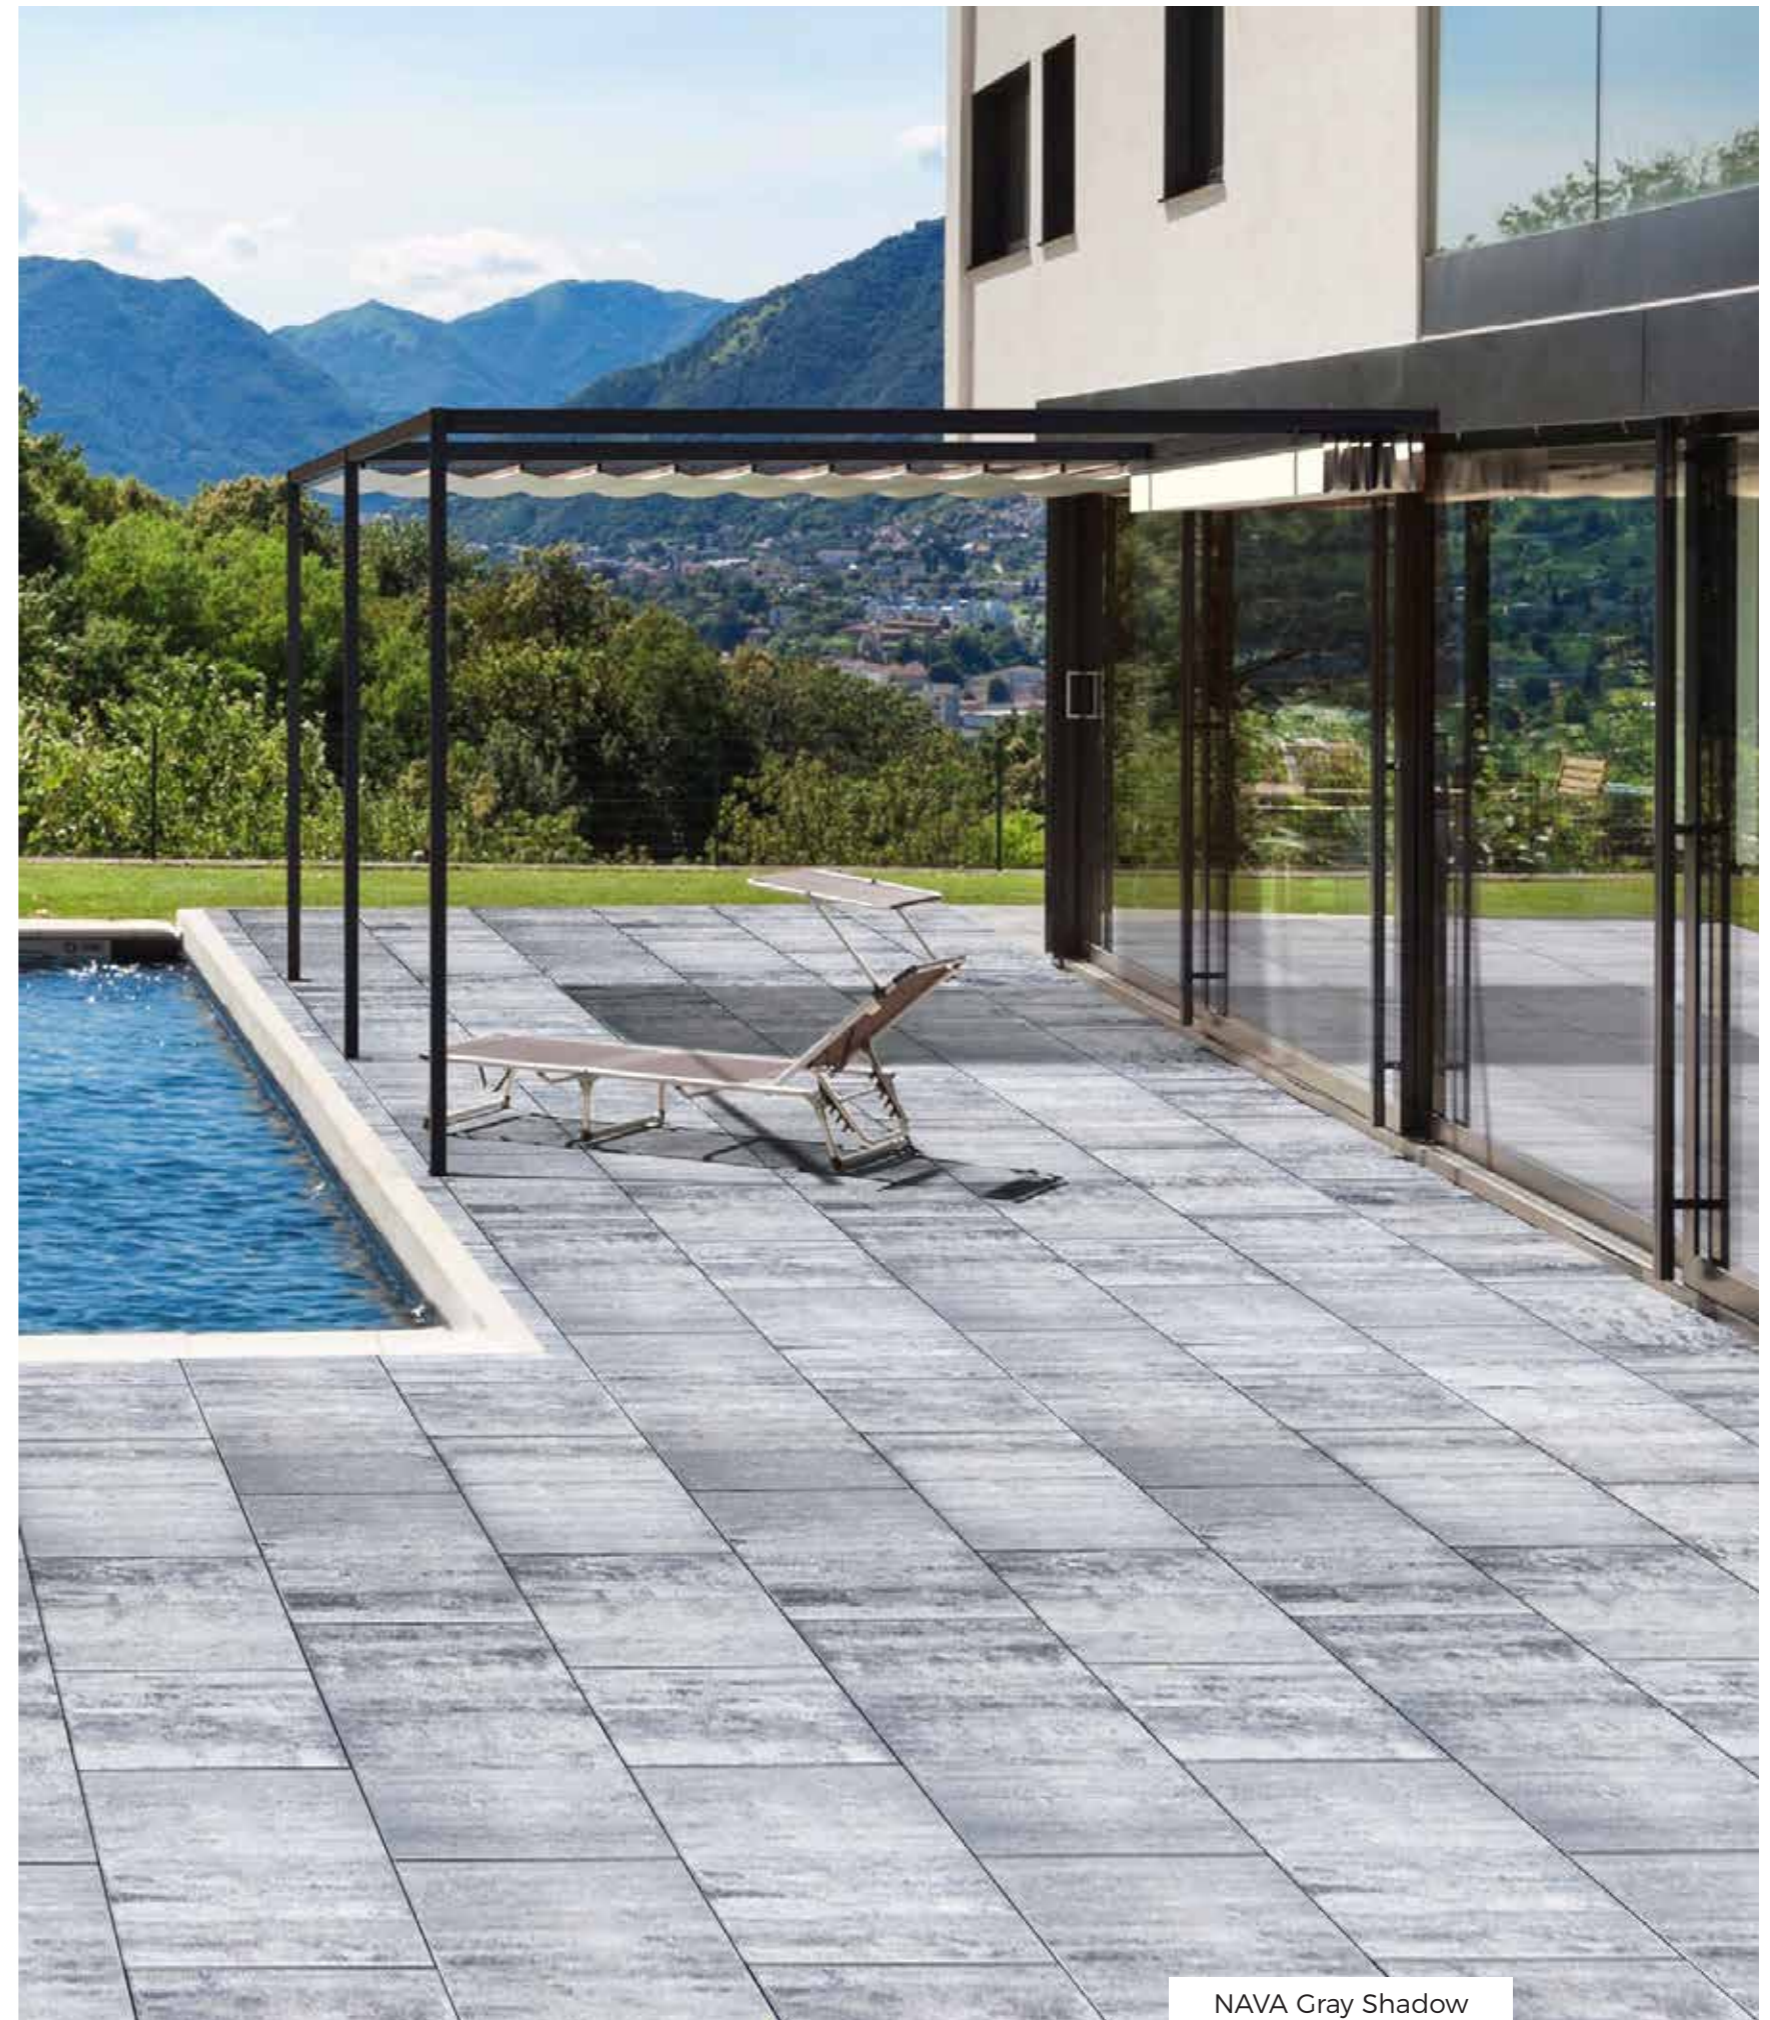

NAVA Gray Shadow