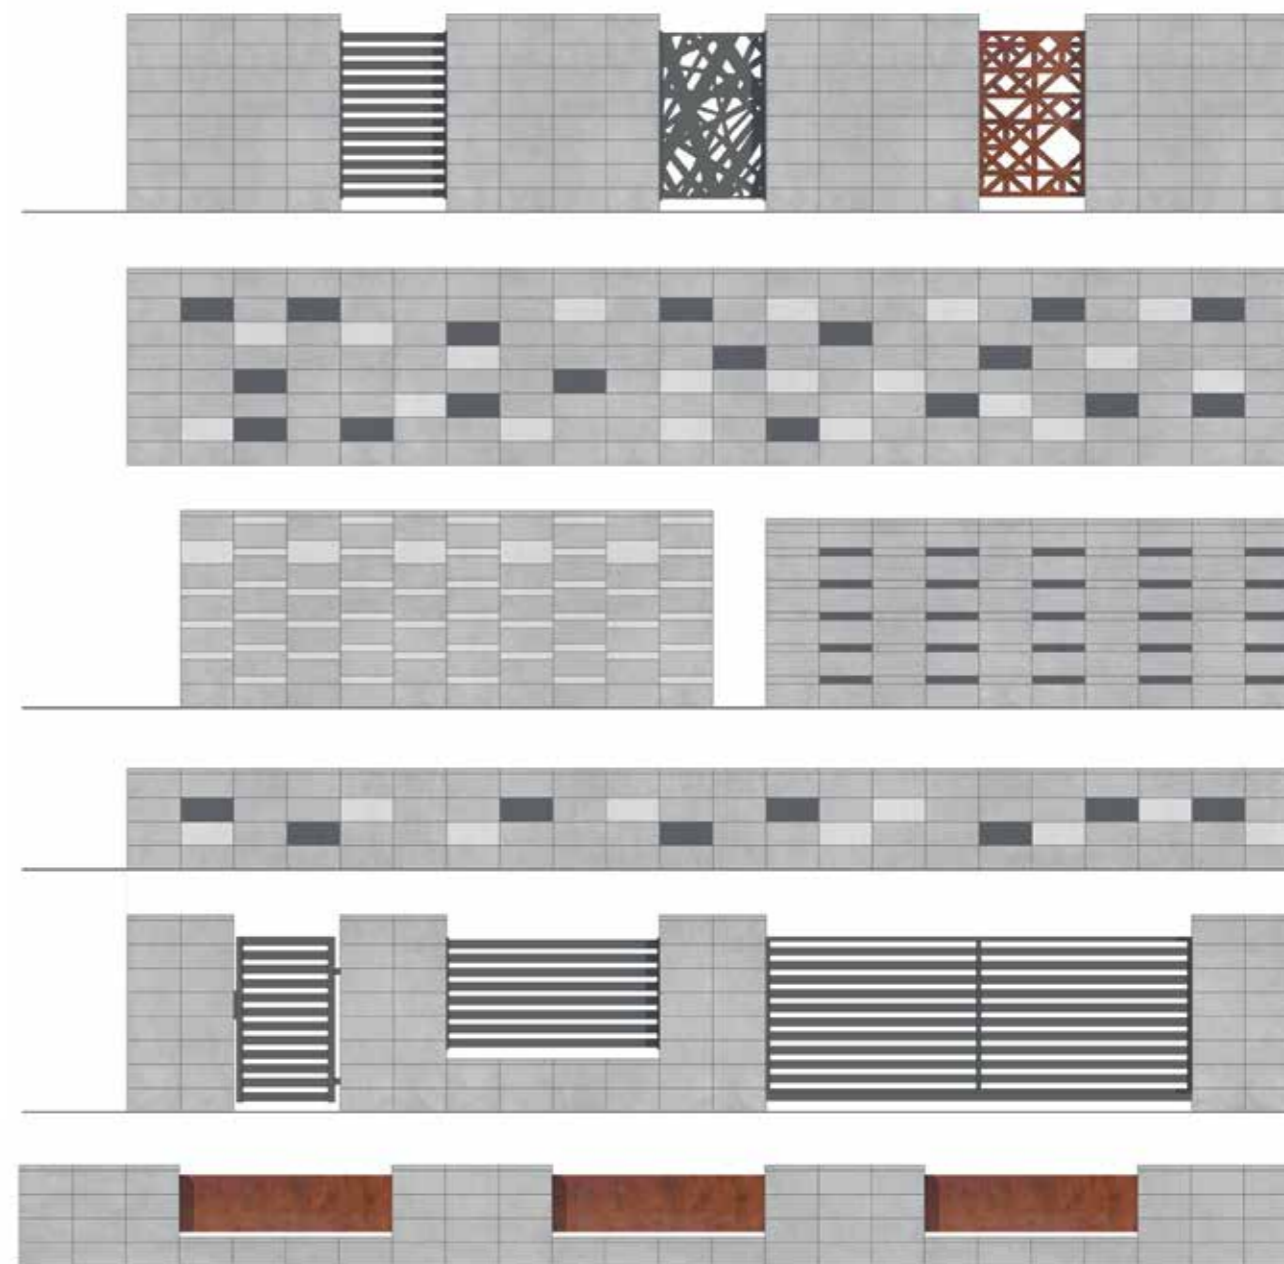

SOLER Gray Shadow

SOLER Biały

SYSTEM LONG LINE

Linia smukłych produktów do komponowania nowoczesnych ogrodzeń modułowych. System charakteryzuje się prostymi kształtami, podkreślającymi geometrię otoczenia. Proste wzornictwo i odpowiednio dobrana kolorystyka daje wiele możliwości aranżacji eleganckich przestrzeni, pasując nawet do najbardziej wyszukanych form architektonicznych. Połączenie kilku elementów pozwala na stworzenie wielu oryginalnych wzorów. Ogrodzenie to docenią szczególnie osoby ceniące minimalizm klasykę.