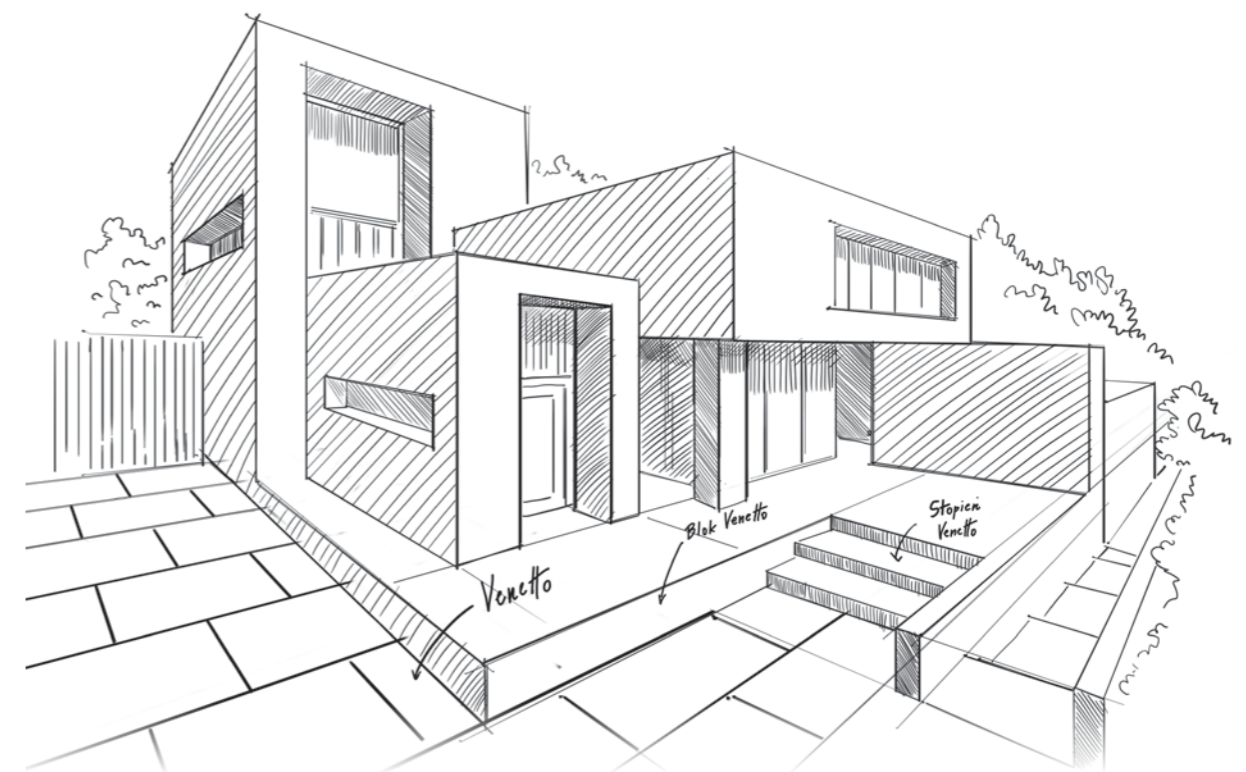

KATALOG PRODUKTÓW 2023/24

galabeton

Nowy styl - Nowe inspiracje

SPIS TREŚCI

KOLEKCJA VENETTO	5
PRODUKTY GRANDE	27
Trawertyn	29
Tori	35
Nava	43
Verano	49
Montana	57
PRODUKTY MODERN	61
Riso	63
Linaro	69
Arta	75
PRODUKTY DECOR	81
Akropol	83
Aura	91
Koryntia	95
Pikolo	103
Dakota	110
Nostalit	113
SYSTEMY OGRODZEŃ	117
System Splibeton SOLER	119
System LONG LINE	125
PALISADY I STOPNIE SCHODOWE	129

VENETTO Mix

Płyta tarasowa VENETTO

KOLEKCJA VENETTO

Produkt służący do kreowania nowoczesnego wizerunku, zamieniający zwykły krajobraz wokół domu czy ogrodu w gustowną aranżację. Idealnie współgra z otoczeniem modernistycznych osiedli, gospodarując rozległe place miejskie i tereny użyteczności publicznej. Niezwykle funkcjonalny ze względu na gabaryt, jednocześnie będący wyrobem ekskluzywnym wizualnie.

TRAWERTYN Gray Shadow

TRAWERTYN

PRODUKTY GRANDE

Inspirowana wyglądem naturalnie występującej skały o takiej samej nazwie. Specyficzna faktura powierzchni stanowi odwzorowanie naturalnych procesów tworzenia się skał. Staranny dobór kolorów sprawia, że pod wpływem słońca płyta łśni, tak samo jak łśnią kryształowe ścianki minerałów wchodzących w skład trawertynu. Stylowa propozycja dla wszystkich, którzy chcą zbudować wyjątkowy klimat w eleganckim stylu. Doskonale sprawdzi się na większych przestrzeniach, będąc nowoczesną ozdobą posesji.

Unikatowa propozycja dla wymagających użytkowników. Szczególnie uwagę zwraca smukły, ciekawy kształt w różnych rozmiarach. Dodatkową zaletą jest szeroka gama kolorów. Dobrze komponuje się z architekturą tradycyjną ale także nowoczesną, modernistyczną. Dzięki zastosowaniu tej linii można efektownie zaaranżować przestrzeń ogrodu, taras czy nawierzchnie podjazdu.