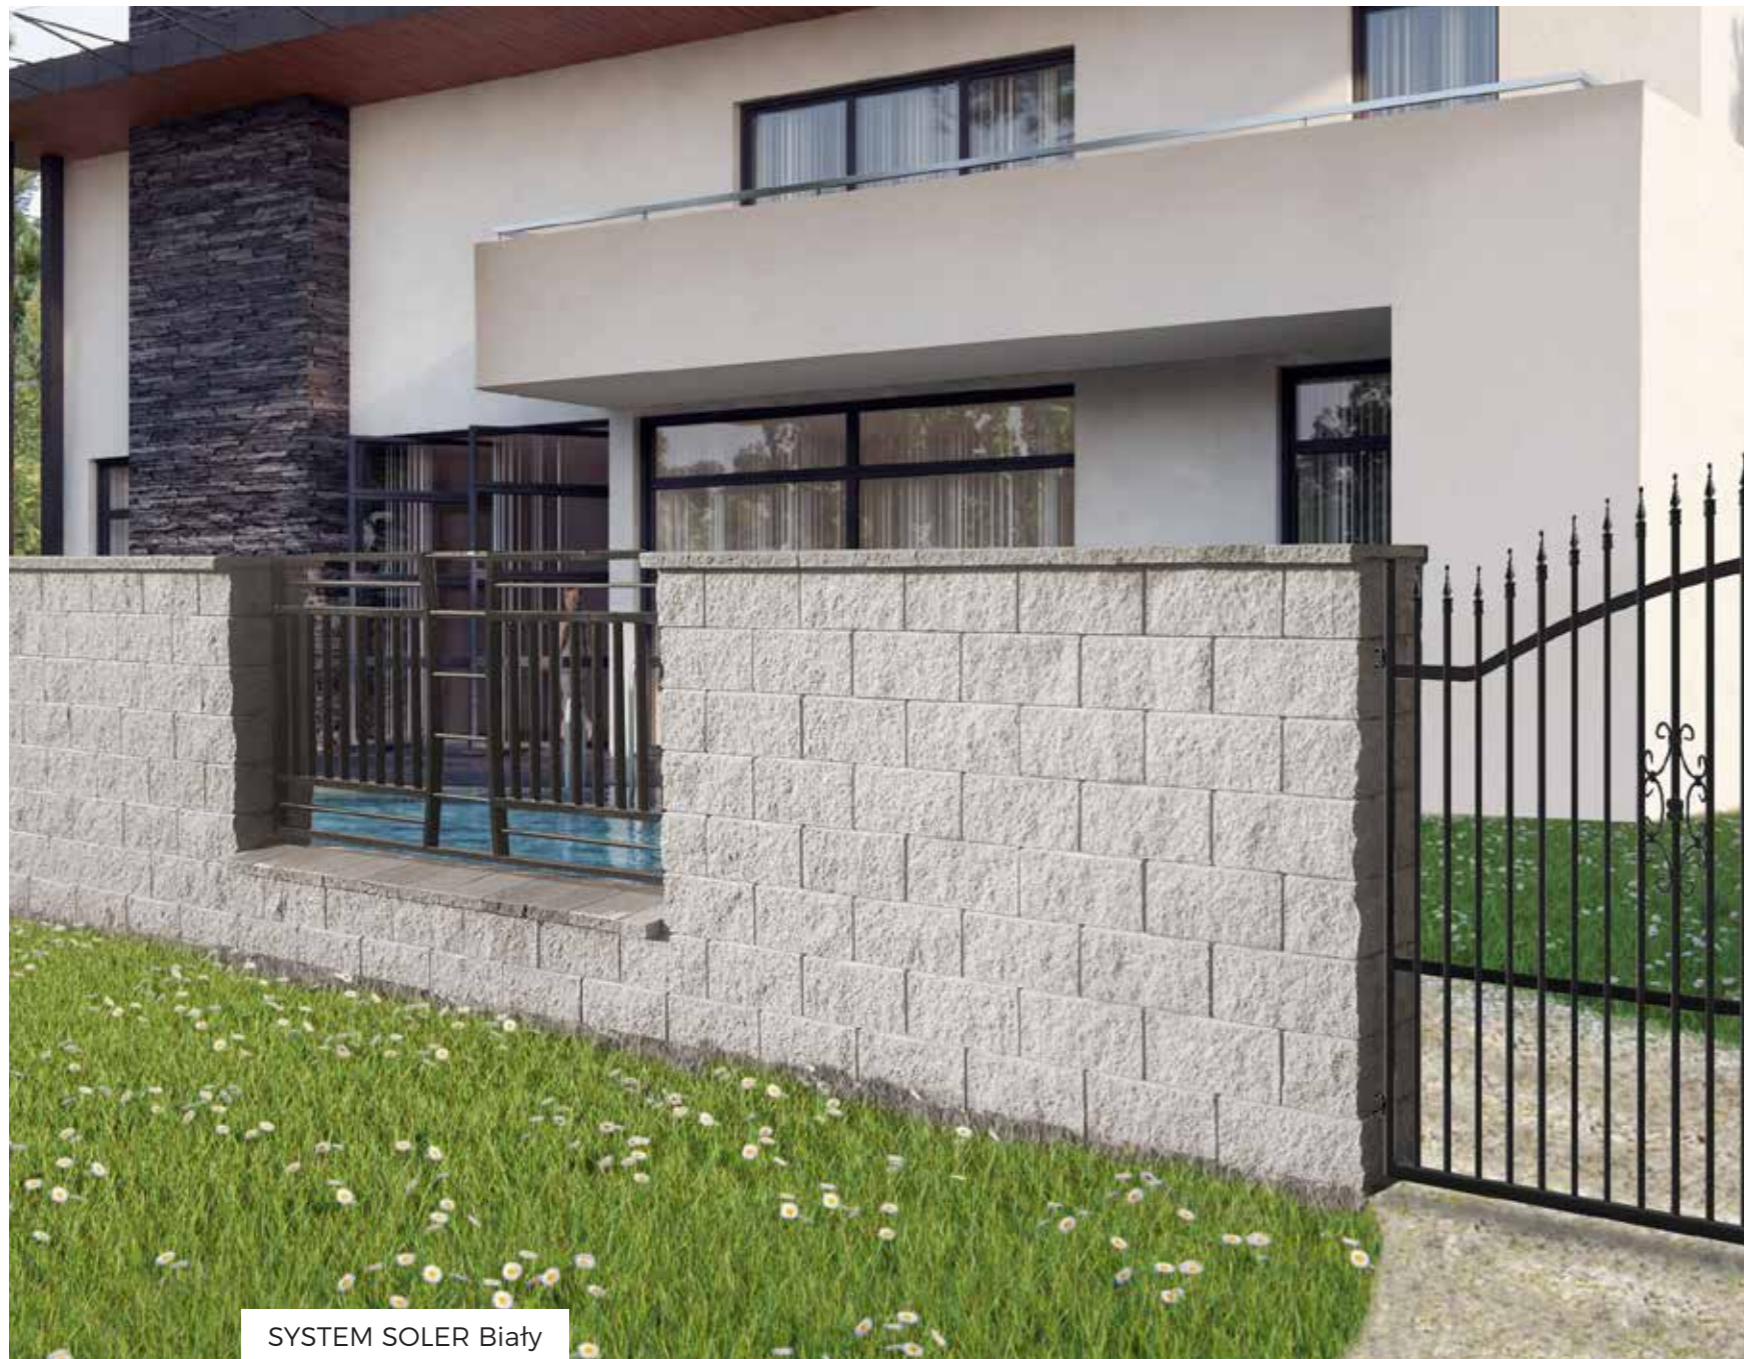

NOSTALIT Brąz

NOSTALIT Gray Shadow

NOSTALIT Liść Jesieni

NOSTALIT Żółty

SPLITBETON

Linia produktów będąca stylową klasyką zawartą w małej architekturze. Jest to kompleksowy program budowania systemowych murów, murków, ogrodzeń i wyposażenia ogrodów, wzbogacony o palisady, stopnie schodowe i donice. Stanowi doskonałe uzupełnienie dla nowoczesnych linii GRANDE, MODERN, DECOR, które w połączeniu stanowią spójną i estetyczną całość. Starannie dobrane kolory w połączeniu z przełamana strukturą tworzą zmysłowy klimat nadający każdej przestrzeni indywidualny styl. Charakterystyczna, łupana powierzchnia w odpowiednim połączeniu pozwala na stworzenie zarówno rustykalnego jak i eleganckiego klimatu.