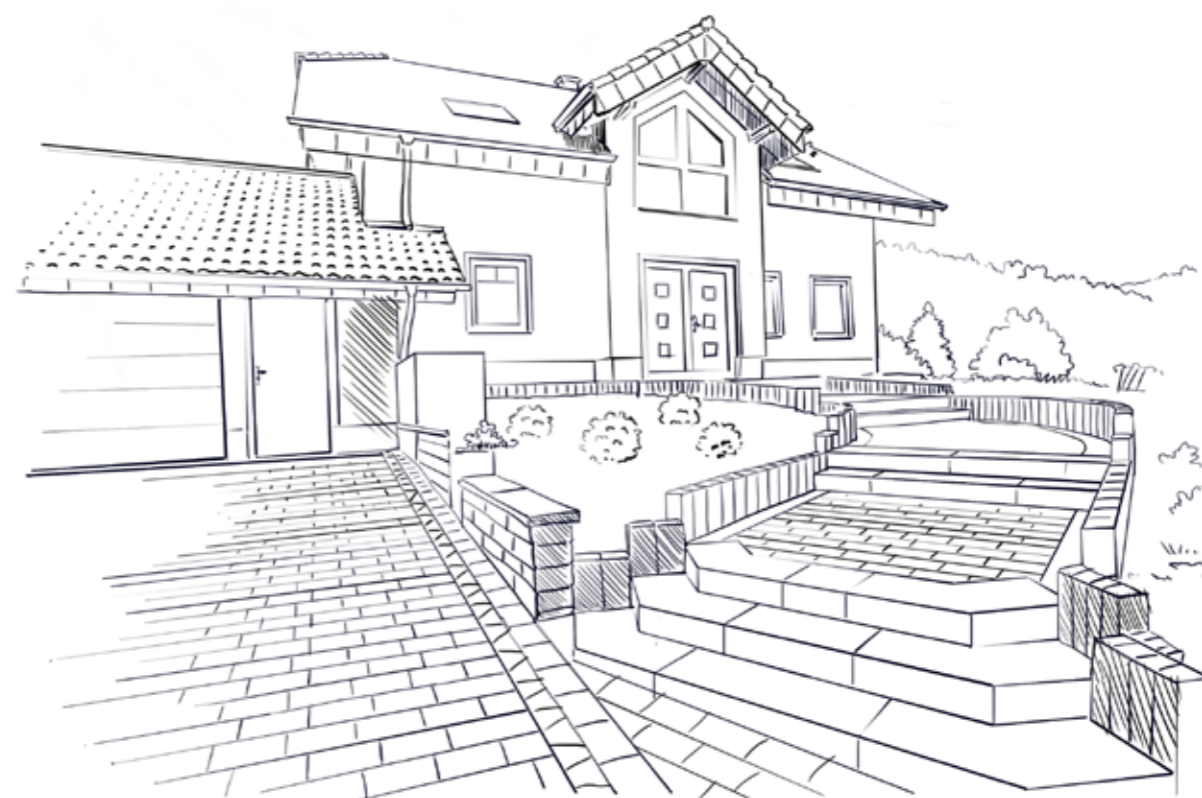

VENETTO Mix

Płyta tarasowa VENETTO

KOLEKCJA VENETTO

Produkt służący do kreowania nowoczesnego wizerunku, zamieniający zwykły krajobraz wokół domu czy ogrodu w gustowną aranżację. Idealnie współgra z otoczeniem modernistycznych osiedli, gospodarując rozległe place miejskie i tereny użyteczności publicznej. Niezwykle funkcjonalny ze względu na gabaryt, jednocześnie będący wyrobem ekskluzywnym wizualnie.

VERANO Black Shadow

MONTANA Gray Shadow

Płyta tarasowa MONTANA

PRODUKTY GRANDE

Nowoczesna płytka do kreowania niebanalnych powierzchni, będąca idealnym uzupełnieniem wizerunku każdej posesji. Elegancka, nieprzesadzona kolorystyka sprawdzi się w różnych aranżacjach. Dzięki prostym kształtom płytka może stanowić estetyczne uzupełnienie dla innych, bardziej złożonych form architektonicznych. Doskonale sprawdzi się zarówno na dużych powierzchniach jak i mniejszych ciągach pieszych.

RISO Gray Shadow

RISO

PRODUKTY MODERN

Propozycja kostki układanej systemem. Wąskie i długie elementy tworzące całość, którą niewątpliwie podkreślić można niepowtarzalny design. W tym produkcie uchwyciliśmy wszystkie odcienie nasyconych barw, przechodzących także w płynne, subtelne pastele. Aranżacja i wystrój połączona z ciekawym projektem, stanowić będzie prawdziwą inspirację dla każdego.