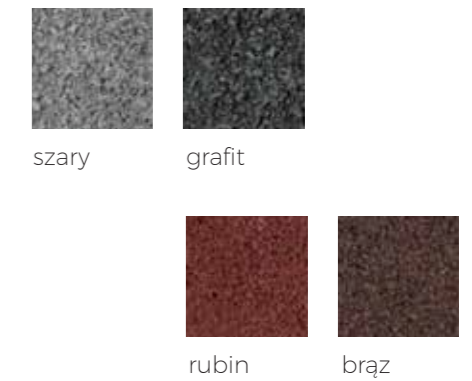

PALISADA NOSTALIT

wymiar	ilość szt. na palecie	waga 1 szt.	waga palety
12x12 cm, h=40 cm	72	11,5 kg	850 kg
12x18 cm, h=40 cm	45	17 kg	790 kg
12x18 cm, h=60 cm	45	25 kg	1150 kg
12x18 cm, h=80 cm	45	35 kg	1600 kg
12x18 cm, h=100 cm	45	42 kg	1915 kg
18x18 cm, h=120 cm	25	79 kg	1850 kg
12x18 cm, h=130 cm	45	56 kg	2545 kg