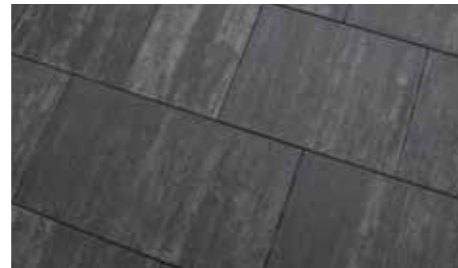

NAVA Black Shadow