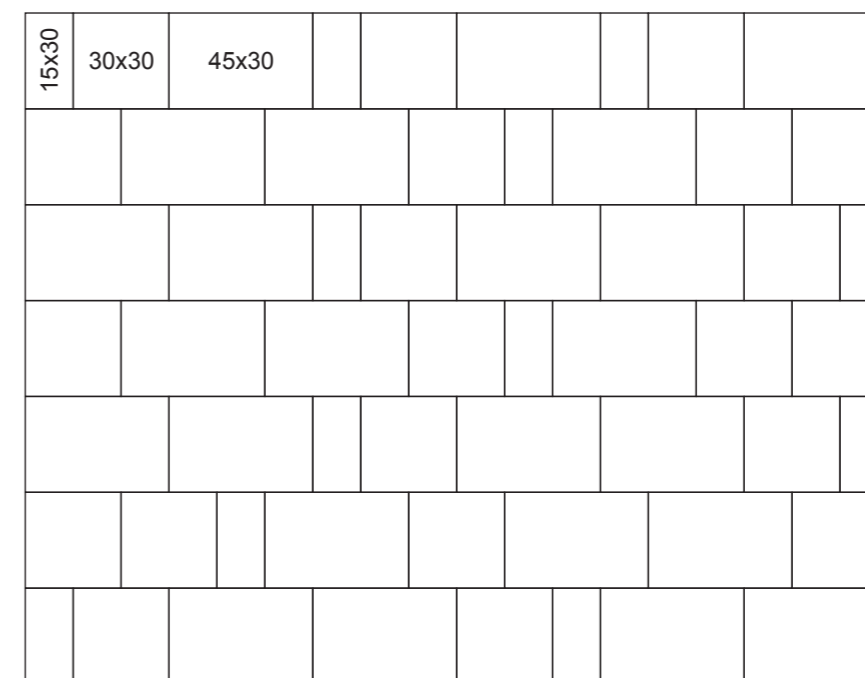

LINARO

A - 22x18, B - 48x18, C - 32x18, D - 58x18

RISO, VENETTO

B - 45x9

MONTANA

RISO

A - 56x16, B - 44x16, C - 44x12, D - 33x12, E - 23x12

RISO