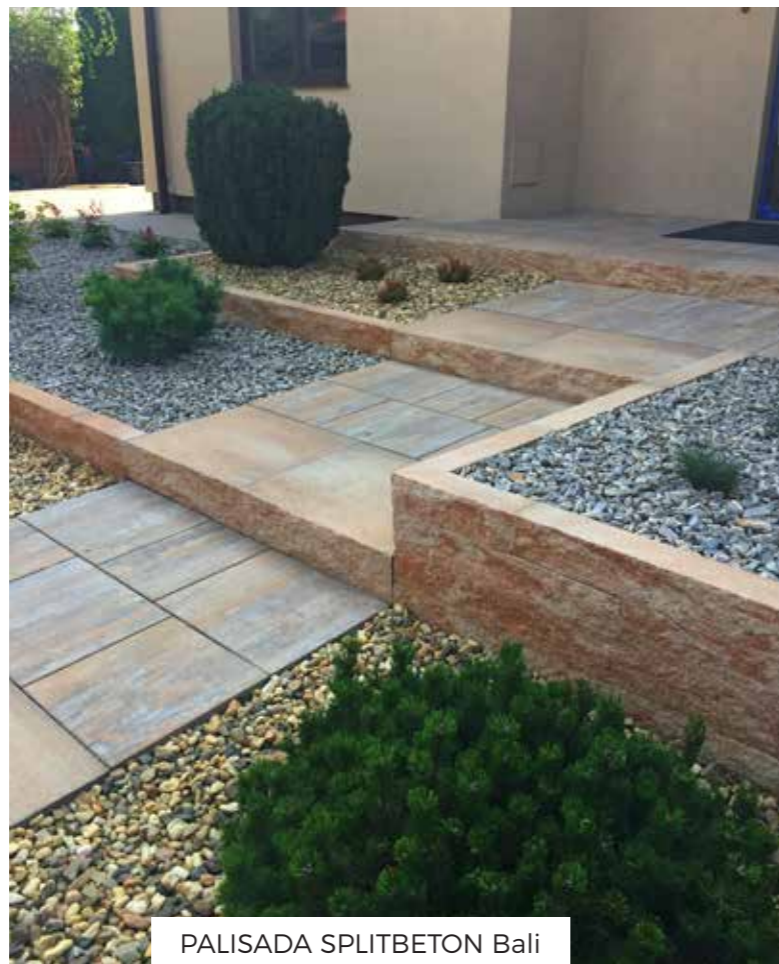

PALISADA SPLITBETON Bali