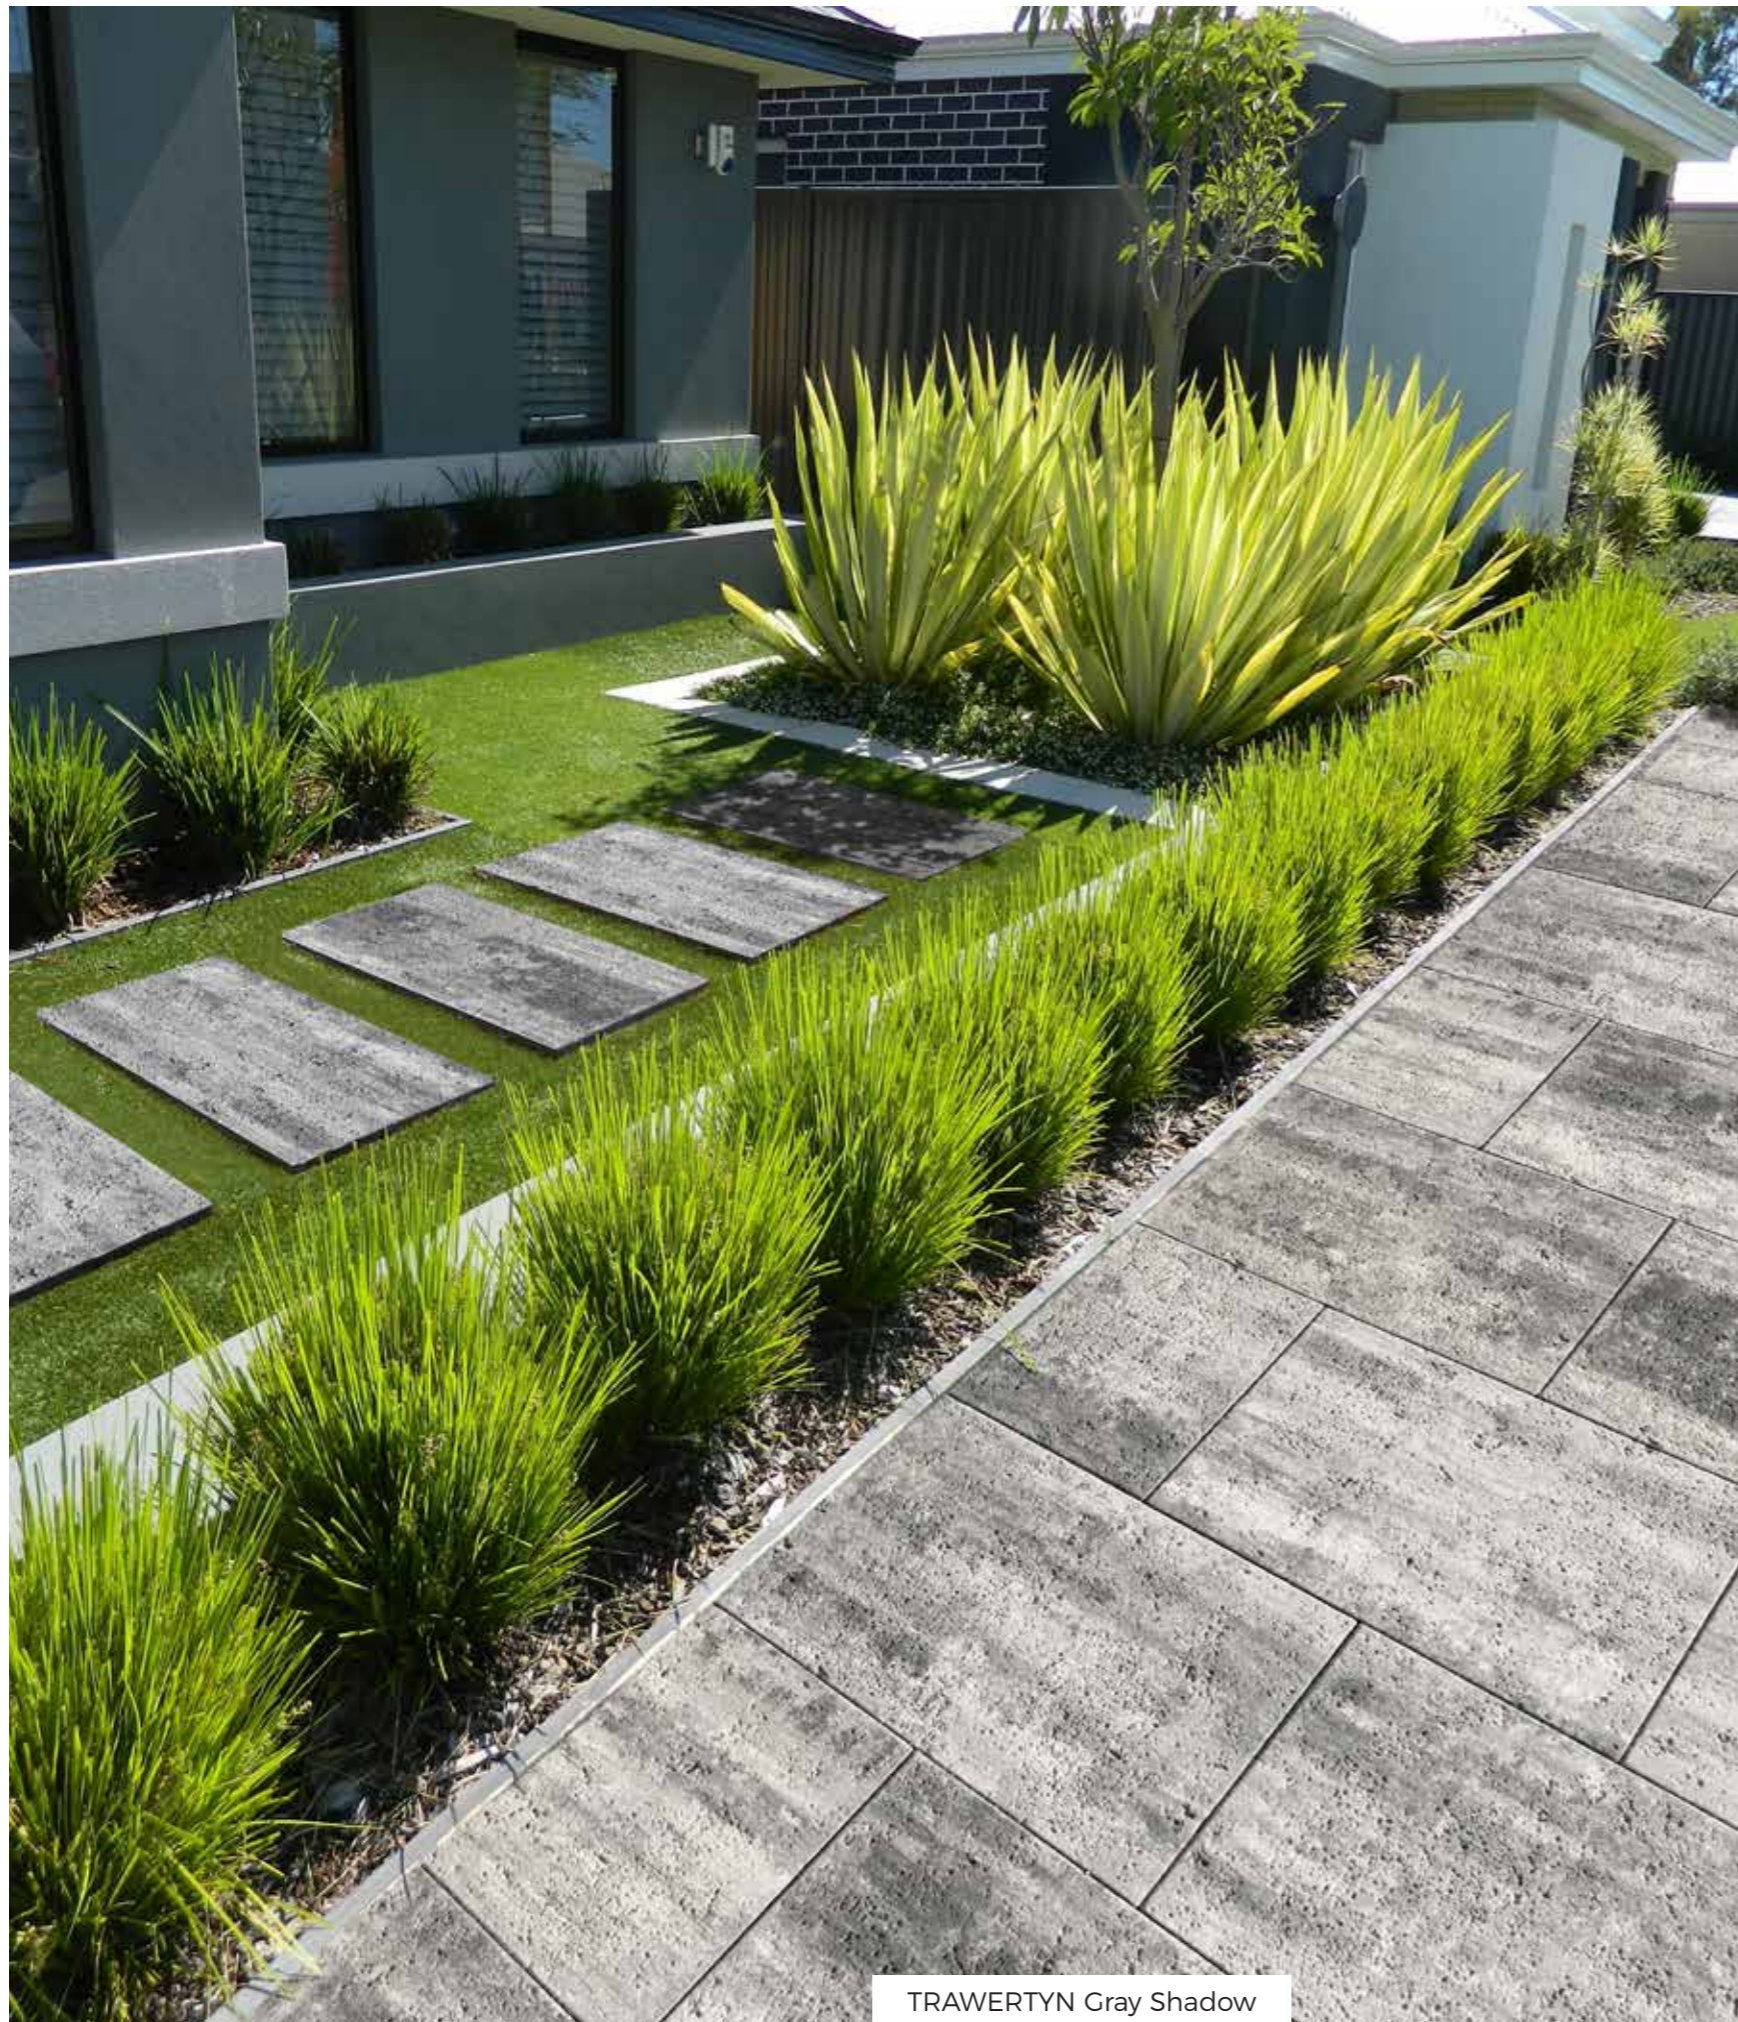

VENETTO Grafit

VENETTO Jesień*

VENETTO Gray Shadow

VENETTO Black Shadow*

VENETTO Karabi*

* kolory dostępne dla palet 1, 2, 4, 5

PRODUKTY GRANDE

Seria składa się z dwóch grup produktów TRAWERTYNU oraz TORI o podobnych walorach estetycznych. Przygotowane z myślą o klientach znudzonych pospolitymi formami. Zdecydowane rozmiary oraz specyficzne formaty zaspokoją najbardziej wyrafinowane gusta. Charakterystyczna powierzchnia i duże gabaryty poszczególnych płyt sprawiają, że powierzchnie przypominają naturalny kamień. Idealnie sprawdzą się przy zagospodarowaniu dużych przestrzeni tarasów oraz placów. Niepowtarzalna gama kolorów pozwala nadać nowy charakter powierzchni oraz zapewnia nieograniczone możliwości aranżacyjne.

TRAWERTYN Gray Shadow

TRAWERTYN

PRODUKTY GRANDE

Inspirowana wyglądem naturalnie występującej skały o takiej samej nazwie. Specyficzna faktura powierzchni stanowi odwzorowanie naturalnych procesów tworzenia się skał. Staranny dobór kolorów sprawia, że pod wpływem słońca płyta łśni, tak samo jak łśnią kryształowe ścianki minerałów wchodzących w skład trawertynu. Stylowa propozycja dla wszystkich, którzy chcą zbudować wyjątkowy klimat w eleganckim stylu. Doskonale sprawdzi się na większych przestrzeniach, będąc nowoczesną ozdobą posesji.