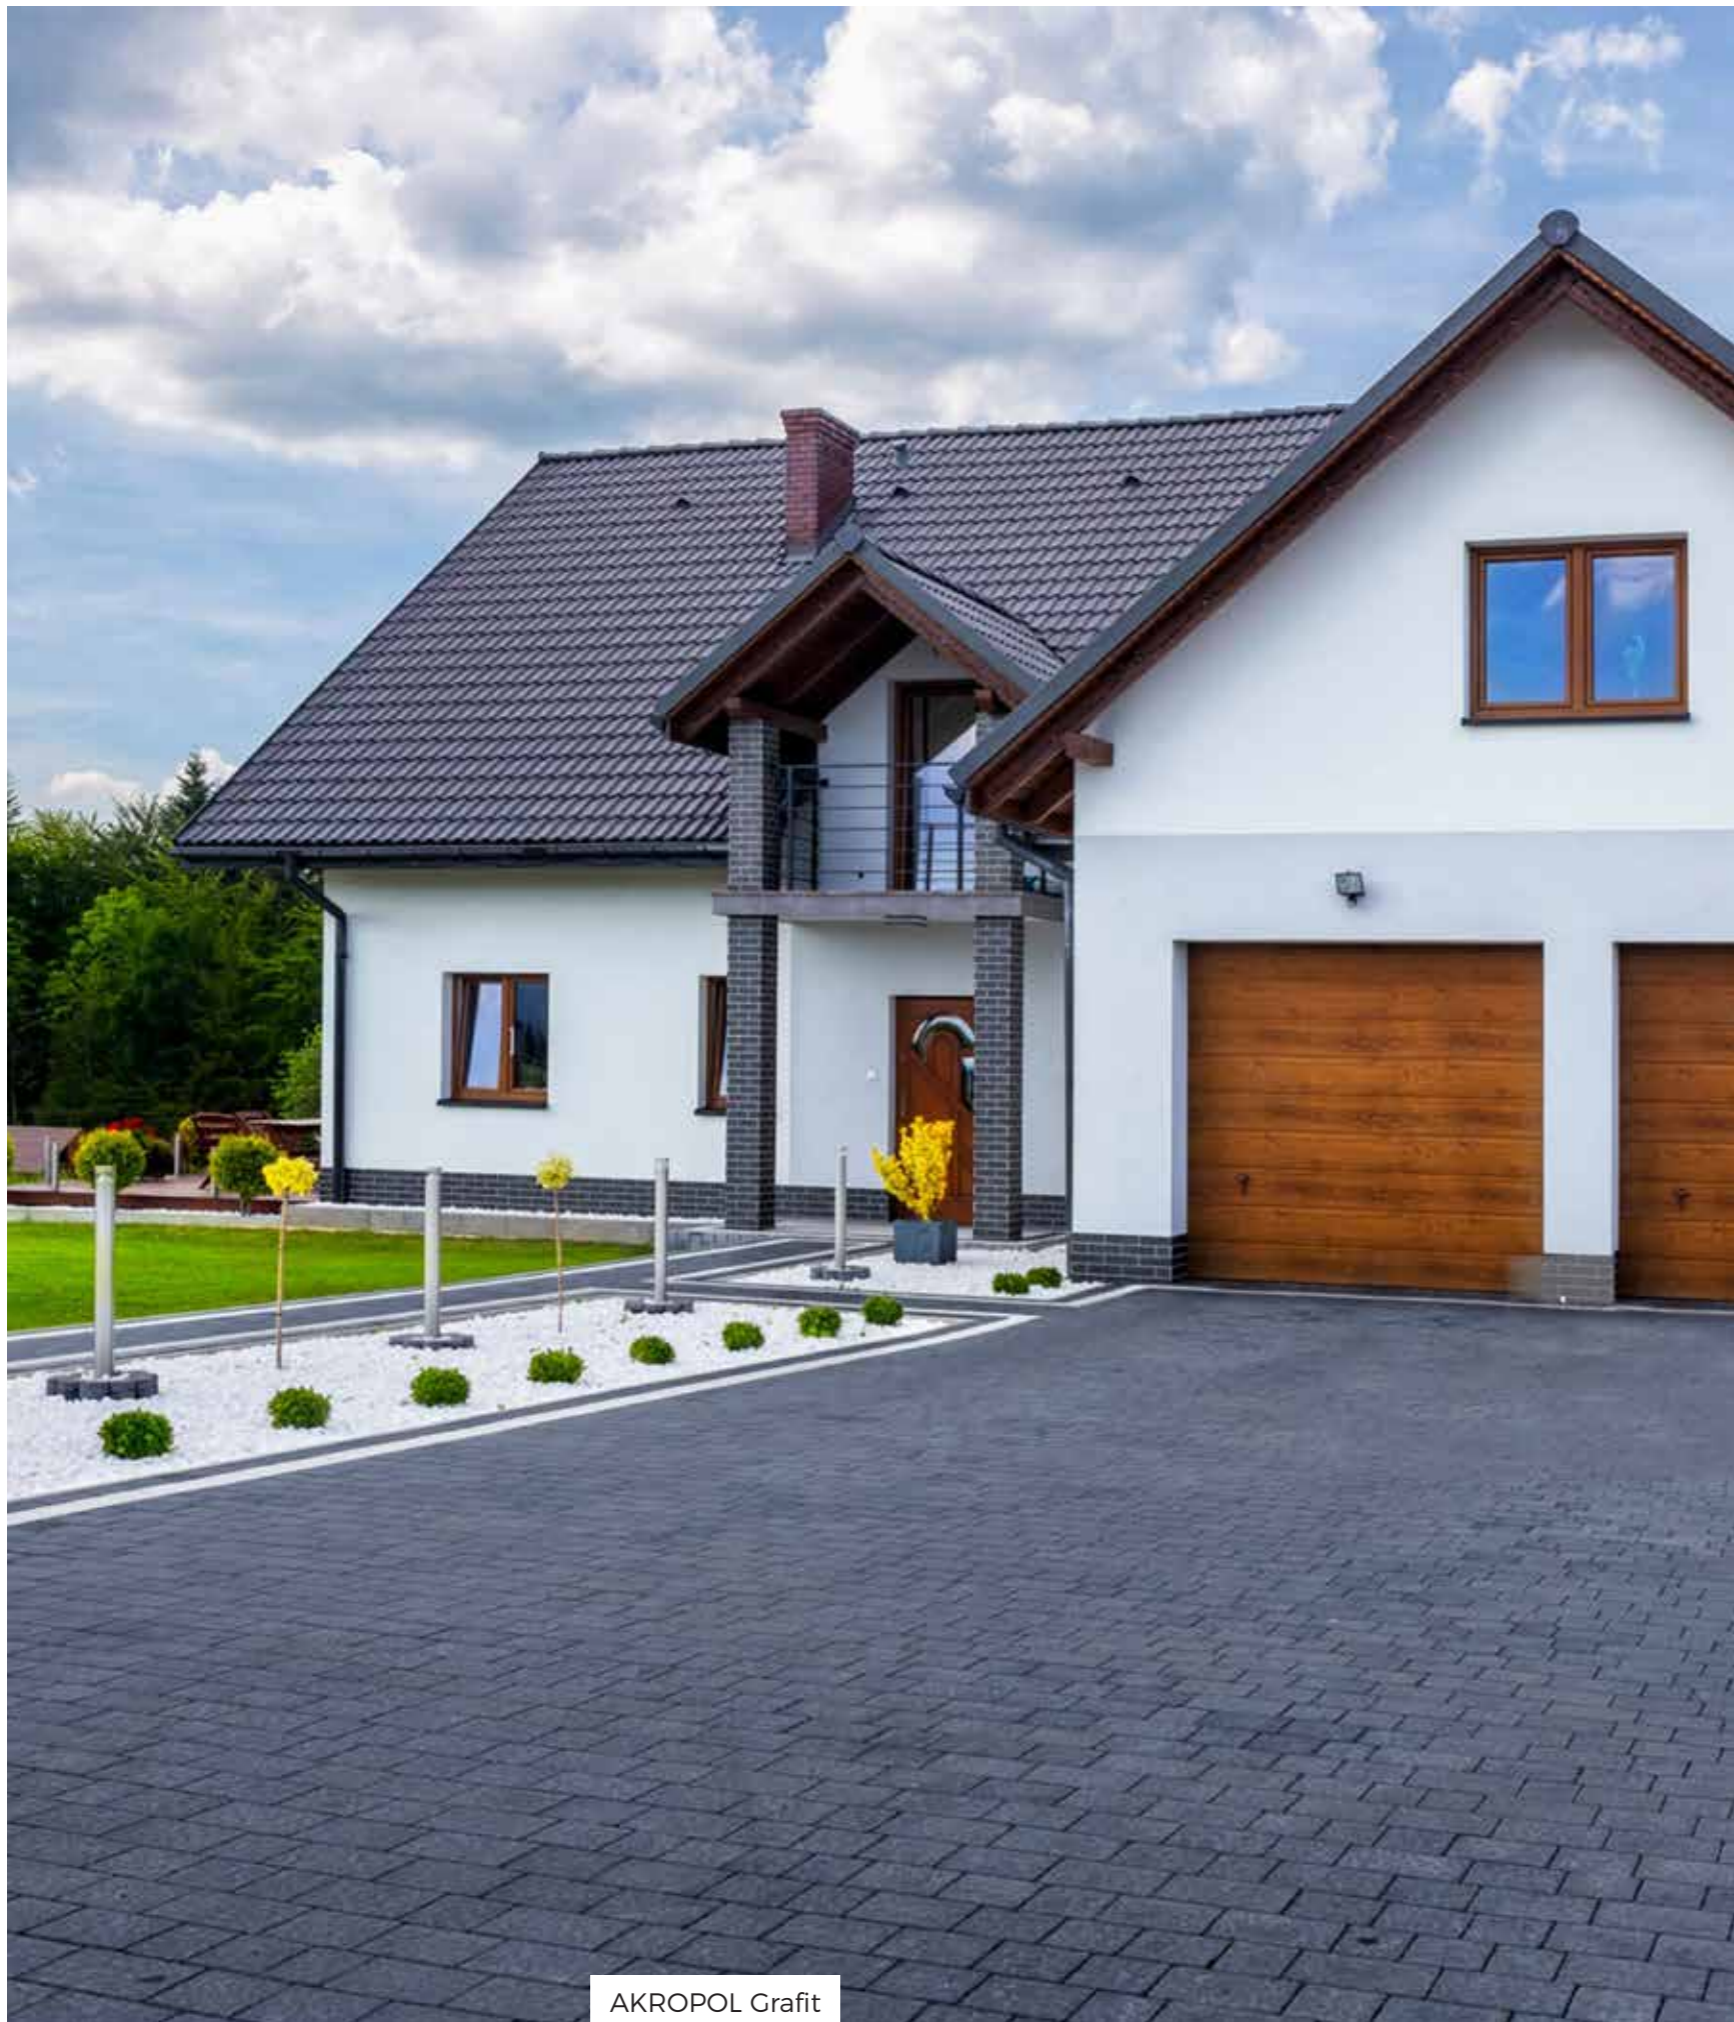

AKROPOL Grafit

AKROPOL

PRODUKTY DECOR

Ten produkt to zabawa kształtem i kolorem. Typowa, dekoracyjna kostka stworzona do konstruowania finezyjnych nawierzchni, tworzy magicznie bajkowy świat alejek, ścieżek, drózek. Jednocześnie jest idealnym rozwiązaniem na pokrycie dużych nawierzchni zewnętrznych, dzięki zastosowaniu prostej formy kształtu. Żywe barwy dające ciekawe efekty wizualne, pięknie komponują się z zielenią ogrodów, nieodzownie nawiązując swoim charakterem do wyglądu dawnych eleganckich dworców czy posesji.