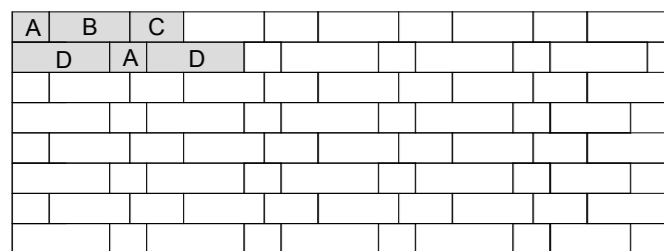

A - 50x40, B - 40x40, C - 30x40, D - 50x40, E - 70x40

PIKOLO

AKROPOL

LINARO

A - 22x18, B - 48x18, C - 32x18, D - 58x18

LINARO

A - 22x18, B - 48x18, C - 32x18, D - 58x18

DAKOTA