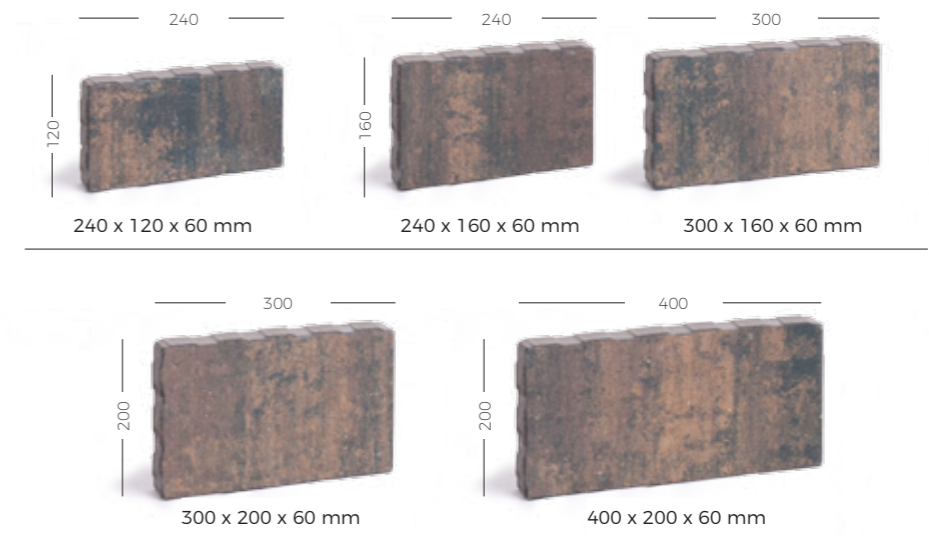

PRODUKTY DECOR

Kostka brukowa, która umożliwia tworzenie różnorodnych projektów. Jej wszechstronność sprawia, że doskonale pasuje zarówno do niewielkich ogrodów, jak i nowoczesnych posiadłości. Zróżnicowane kształty pozwalają dostosować ją do szerokiej palety realizacji, a paleta kolorów znajdzie uznanie u szerokiego grona odbiorców.