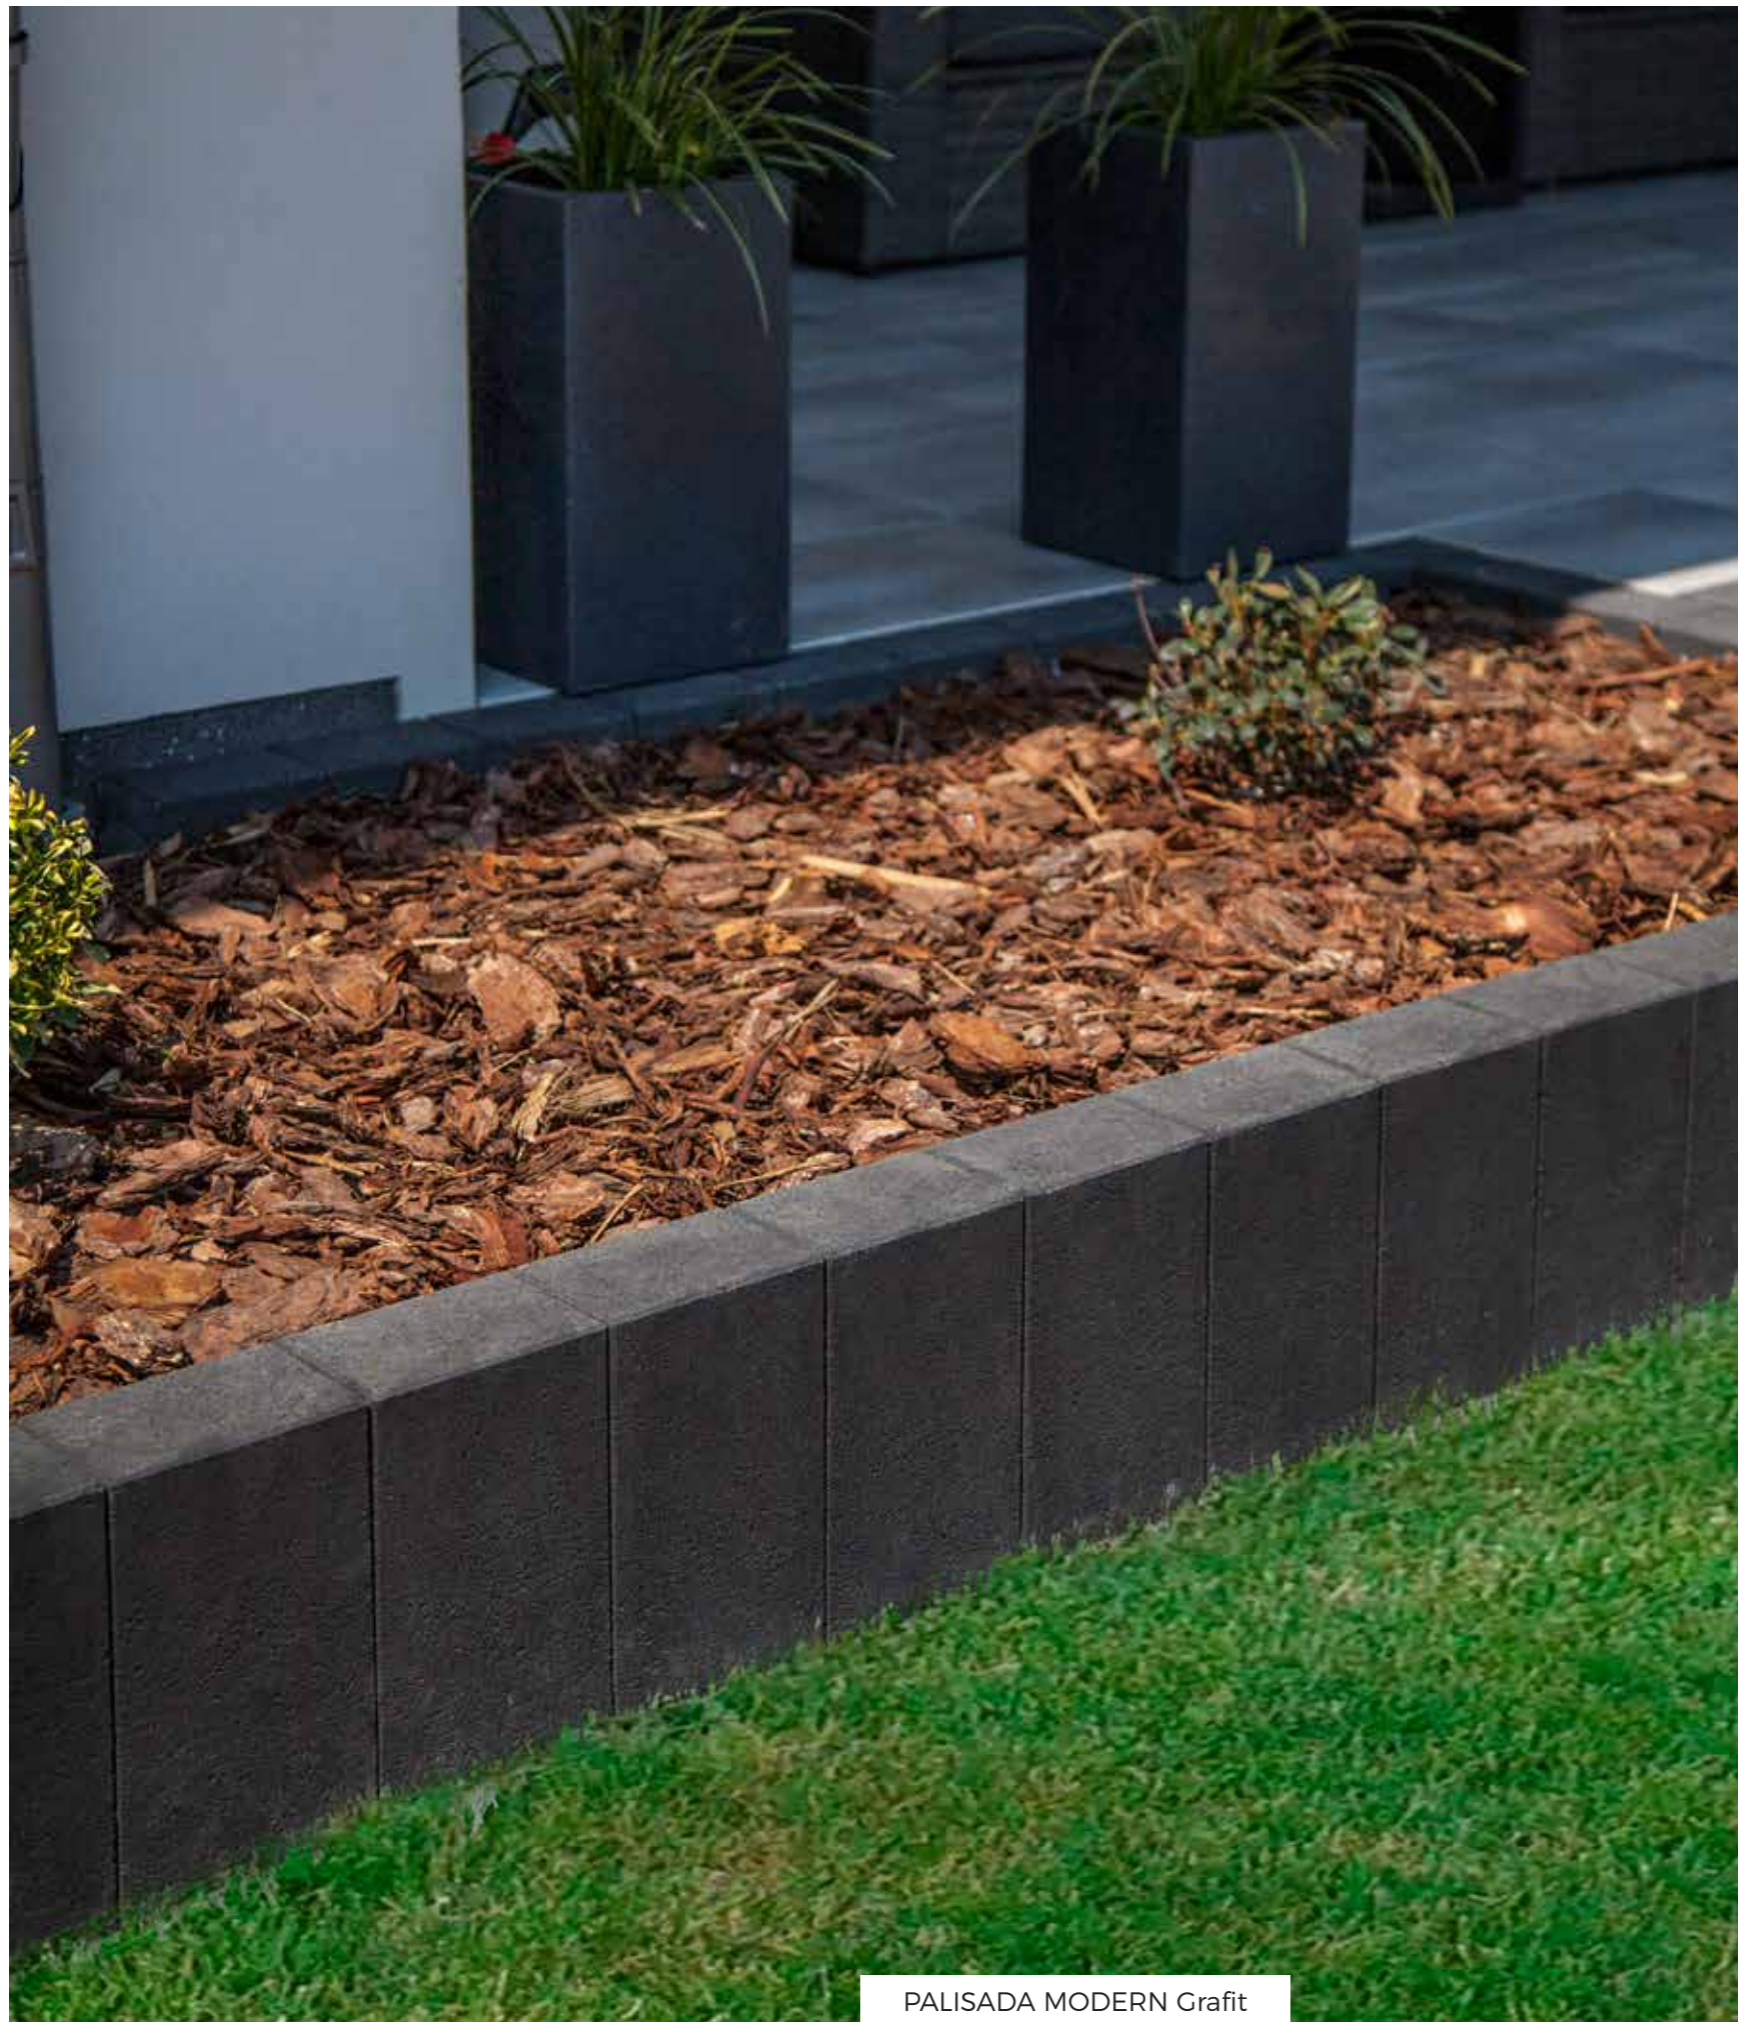

KOLORYSTYKA

Biały

Srebrny

Gray Shadow

Grafit

PALISADA MODERN Grafit

PALISADY I STOPNIE SCHODOWE

Palisady oraz stopnie schodowe dopasowane barwą do ogrodzenia stanowią doskonałe wykończenie aranżacyjne. Starannie wykonane detale zamieniają każdy standardowy ogród w kompletną całość. Prosta forma oraz duże gabaryty ułatwiają wykonanie aranżacji, stając się idealnym rozwiązaniem dla klientów indywidualnych.