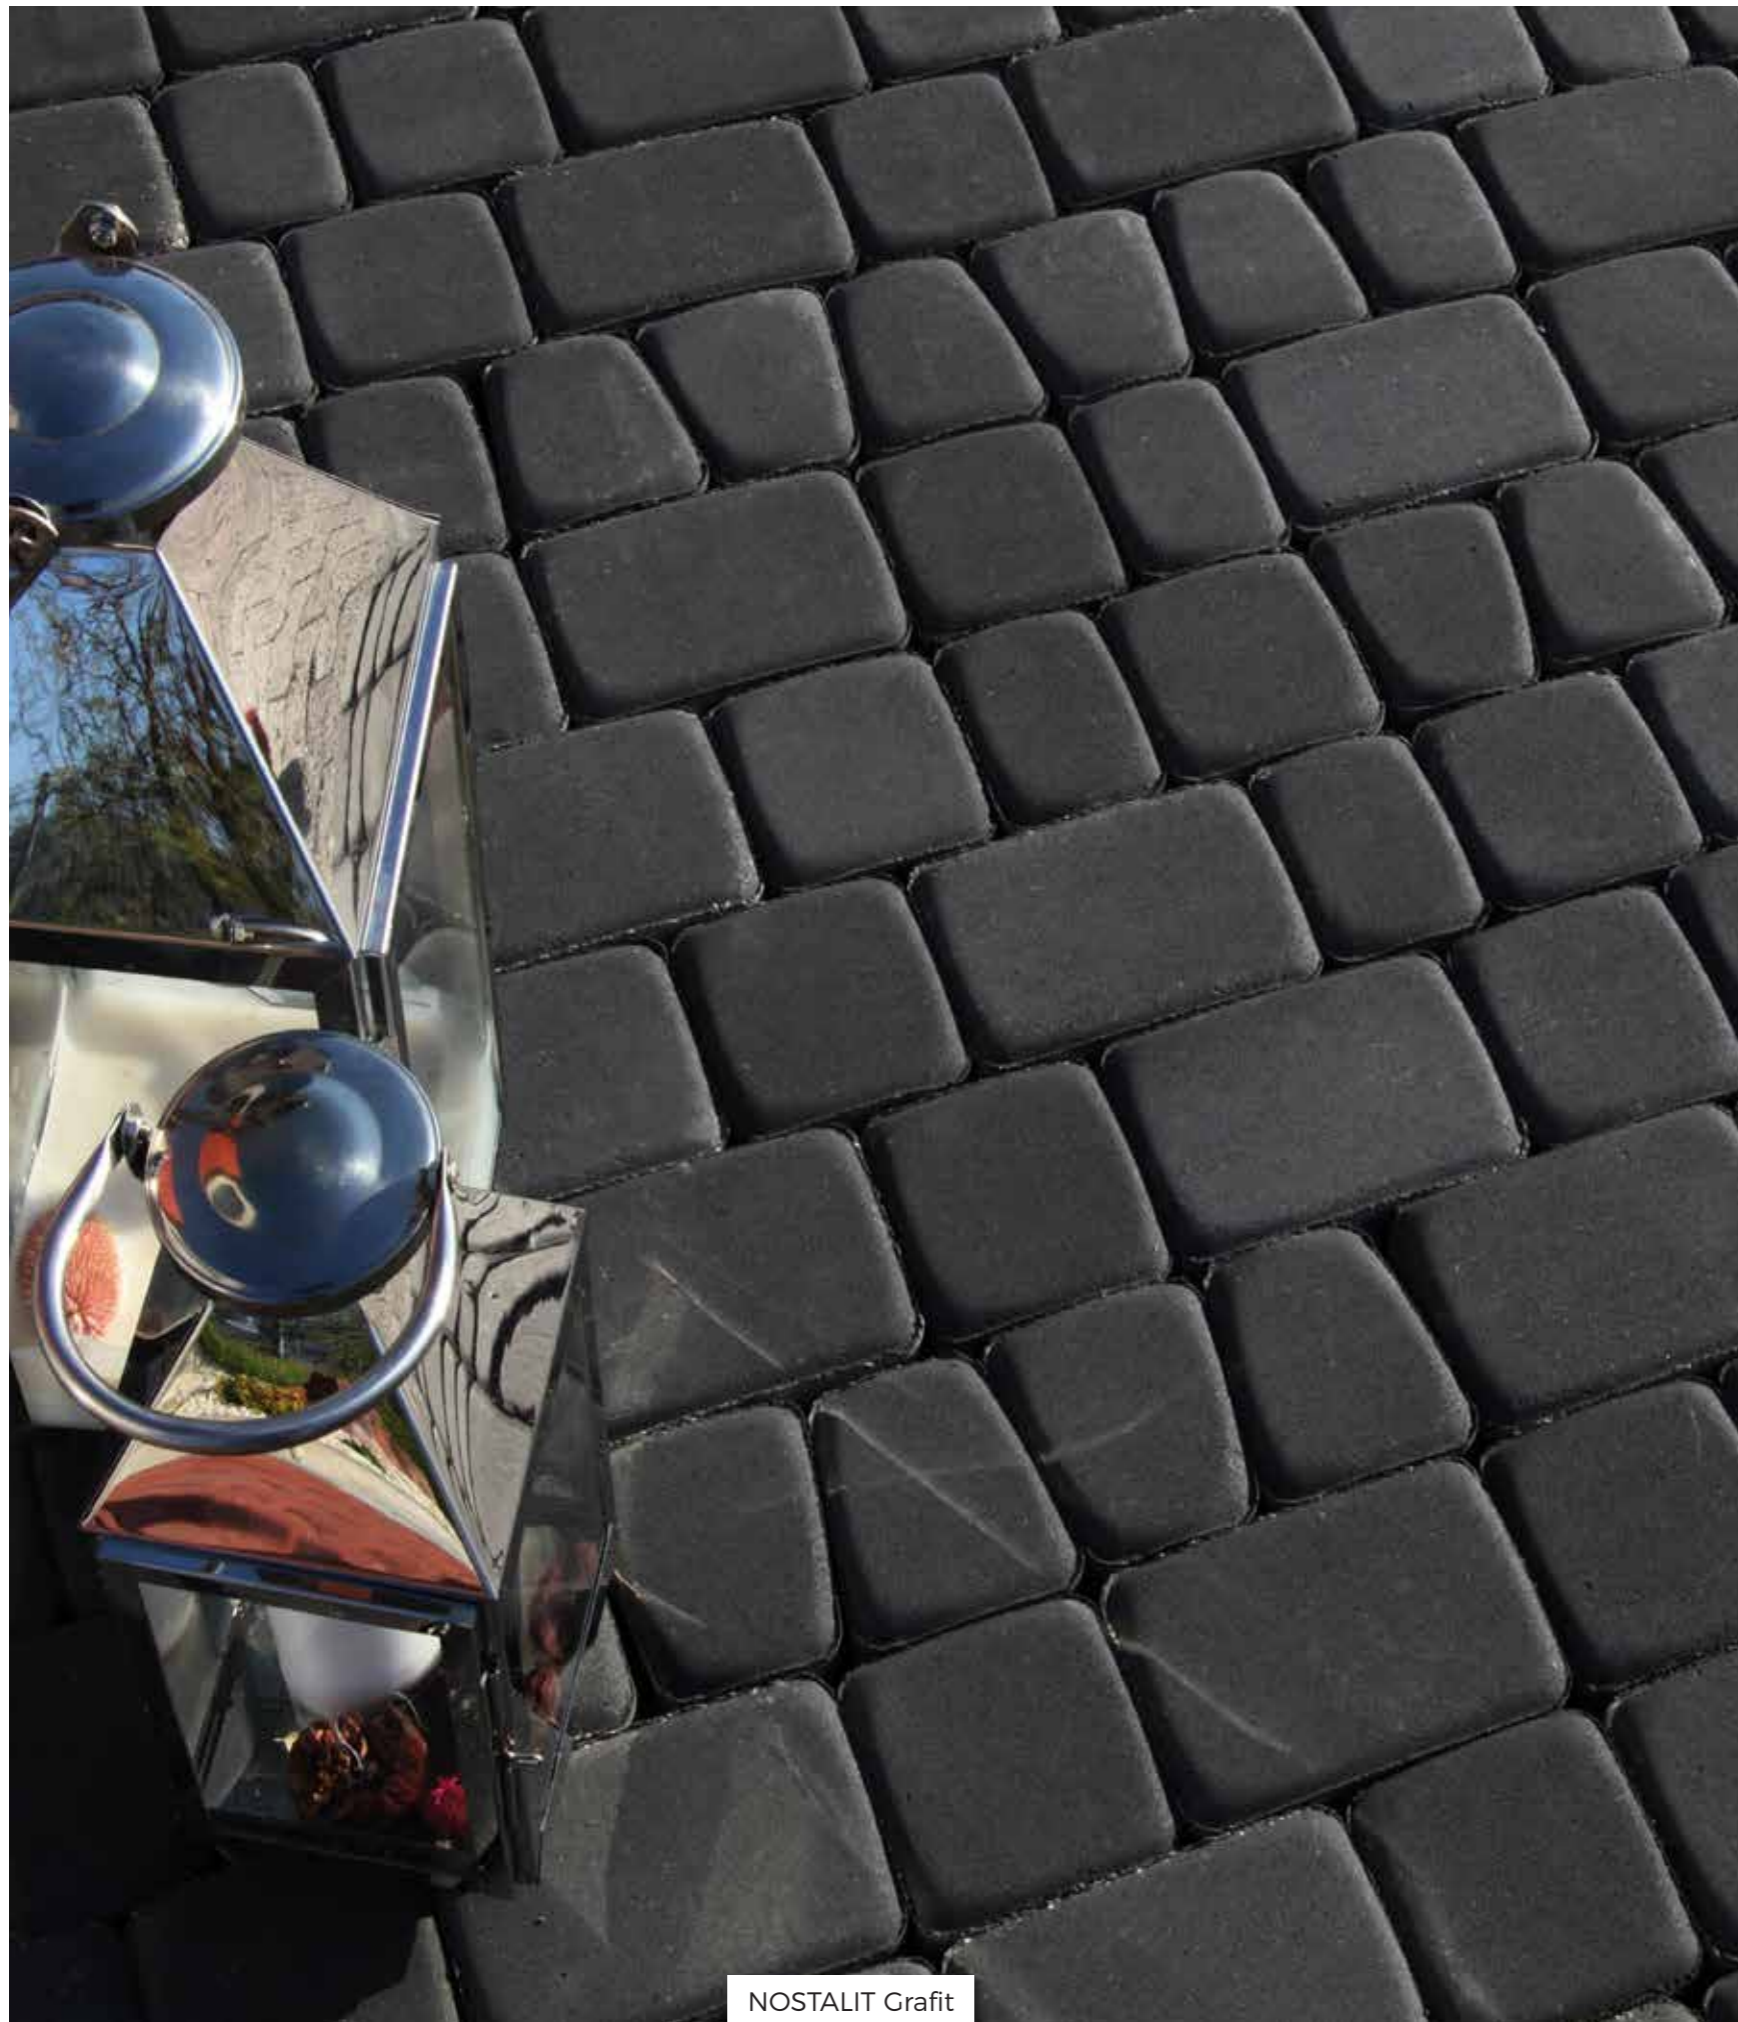

NOSTALIT Grafit

NOSTALIT

PRODUKTY DECOR

Idealna kostka stanowiąca gustowne dopełnienie krajobrazu. Dzięki zaokrąglonym kształtom będzie doskonale pasowała do utworzenia niepowtarzalnych kompozycji ogrodów, placów i parków. Odważna kolorystyka, pozwala uzyskać zróżnicowany efekt nawierzchni. Zadowolą nawet najbardziej wyrafinowane gusta, zmieniając zwykłe powierzchnie w spójne, a zarazem różnorodne kompozycje.