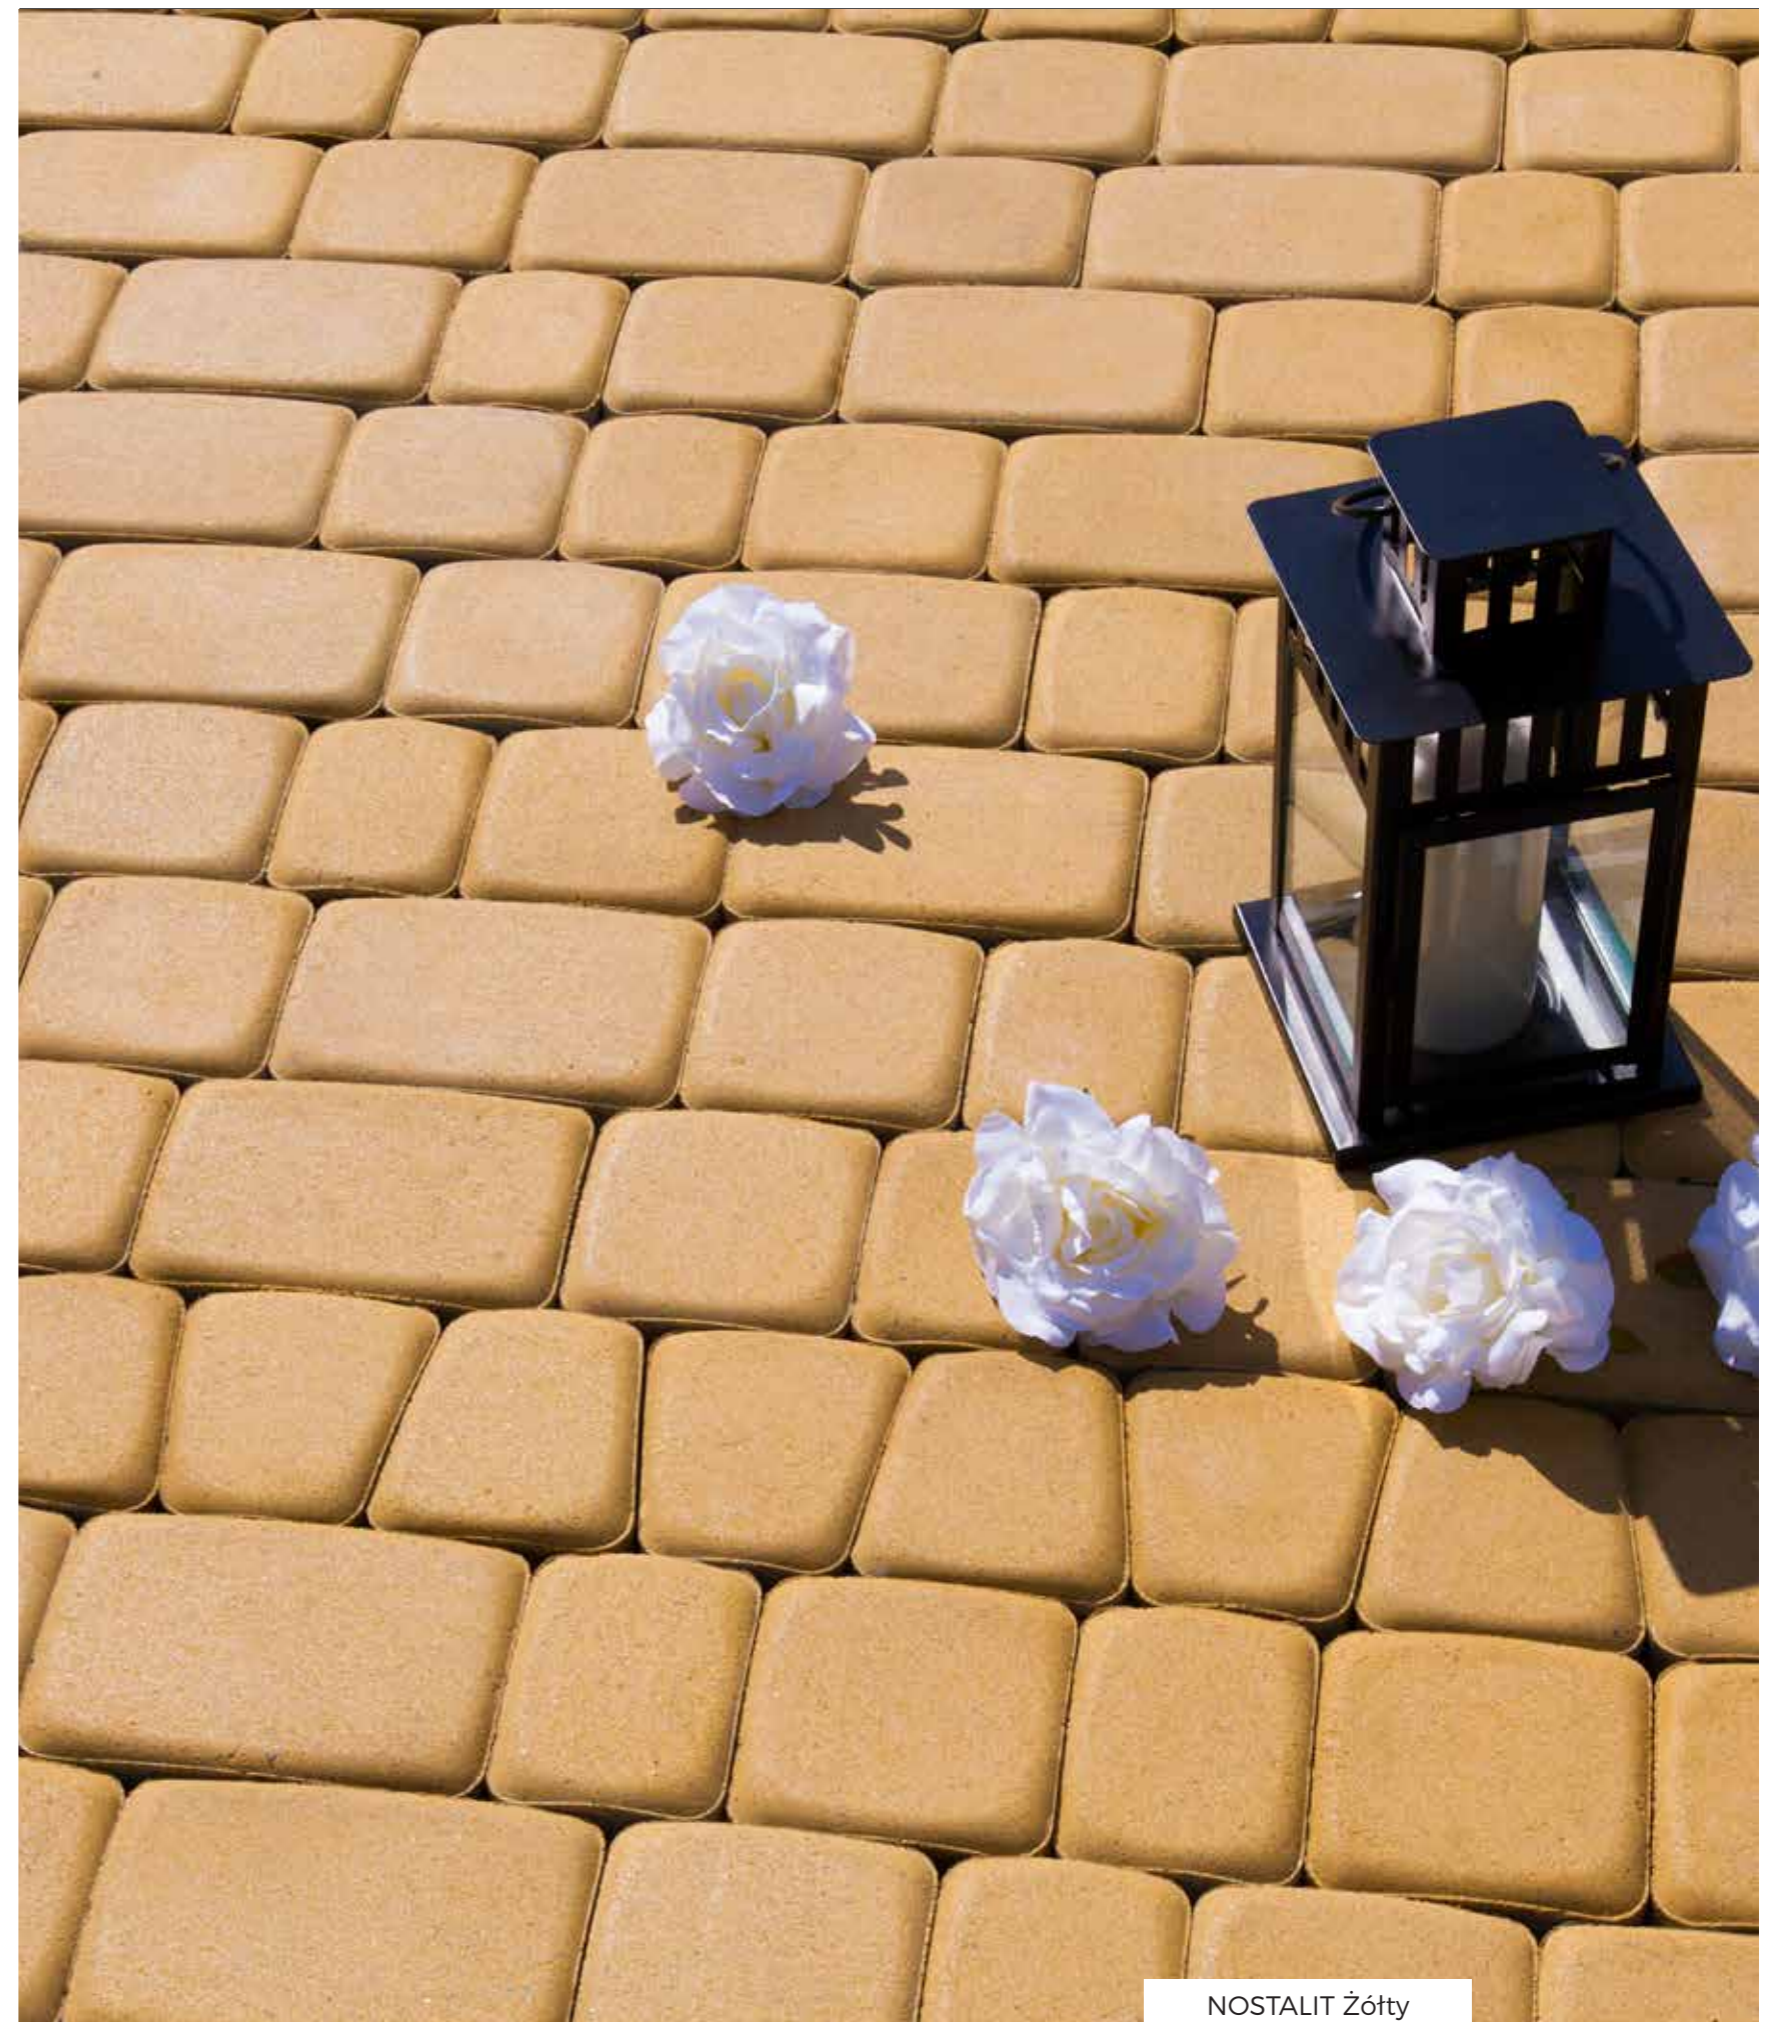

NOSTALIT Żółty