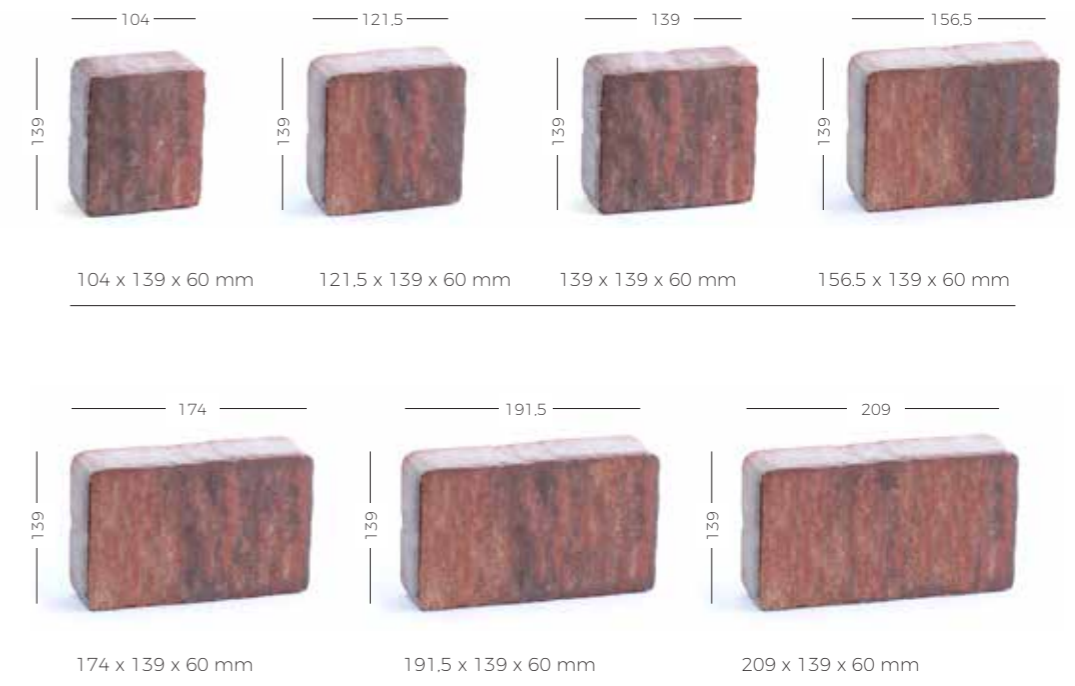

AKROPOL Liść Jesieni