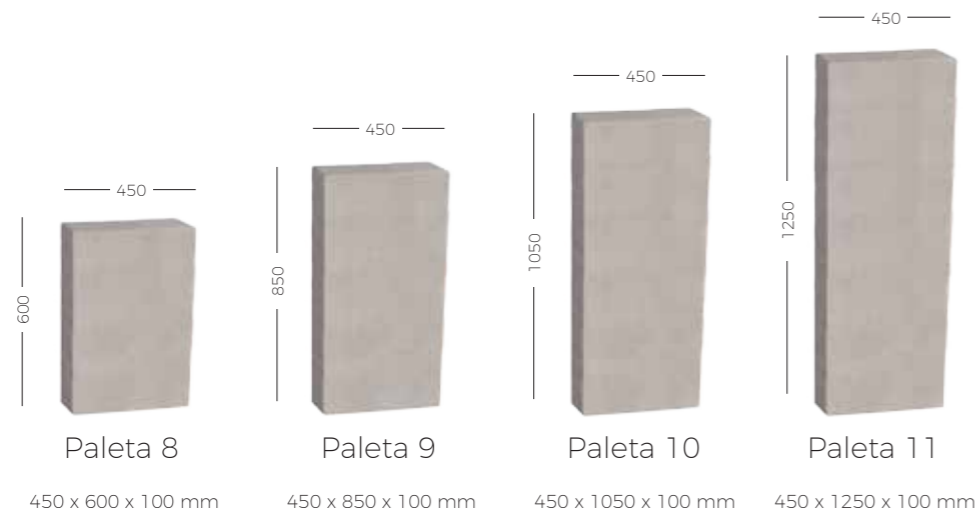

Paleta 16
1200 x 900 x 80 mm

Bloki VENETTO

Stopień schodowy skośny VENETTO

Stopień schodowy prosty VENETTO

Opornik VENETTO

VENETTO Karabi

VENETTO Mix

VENETTO Mix