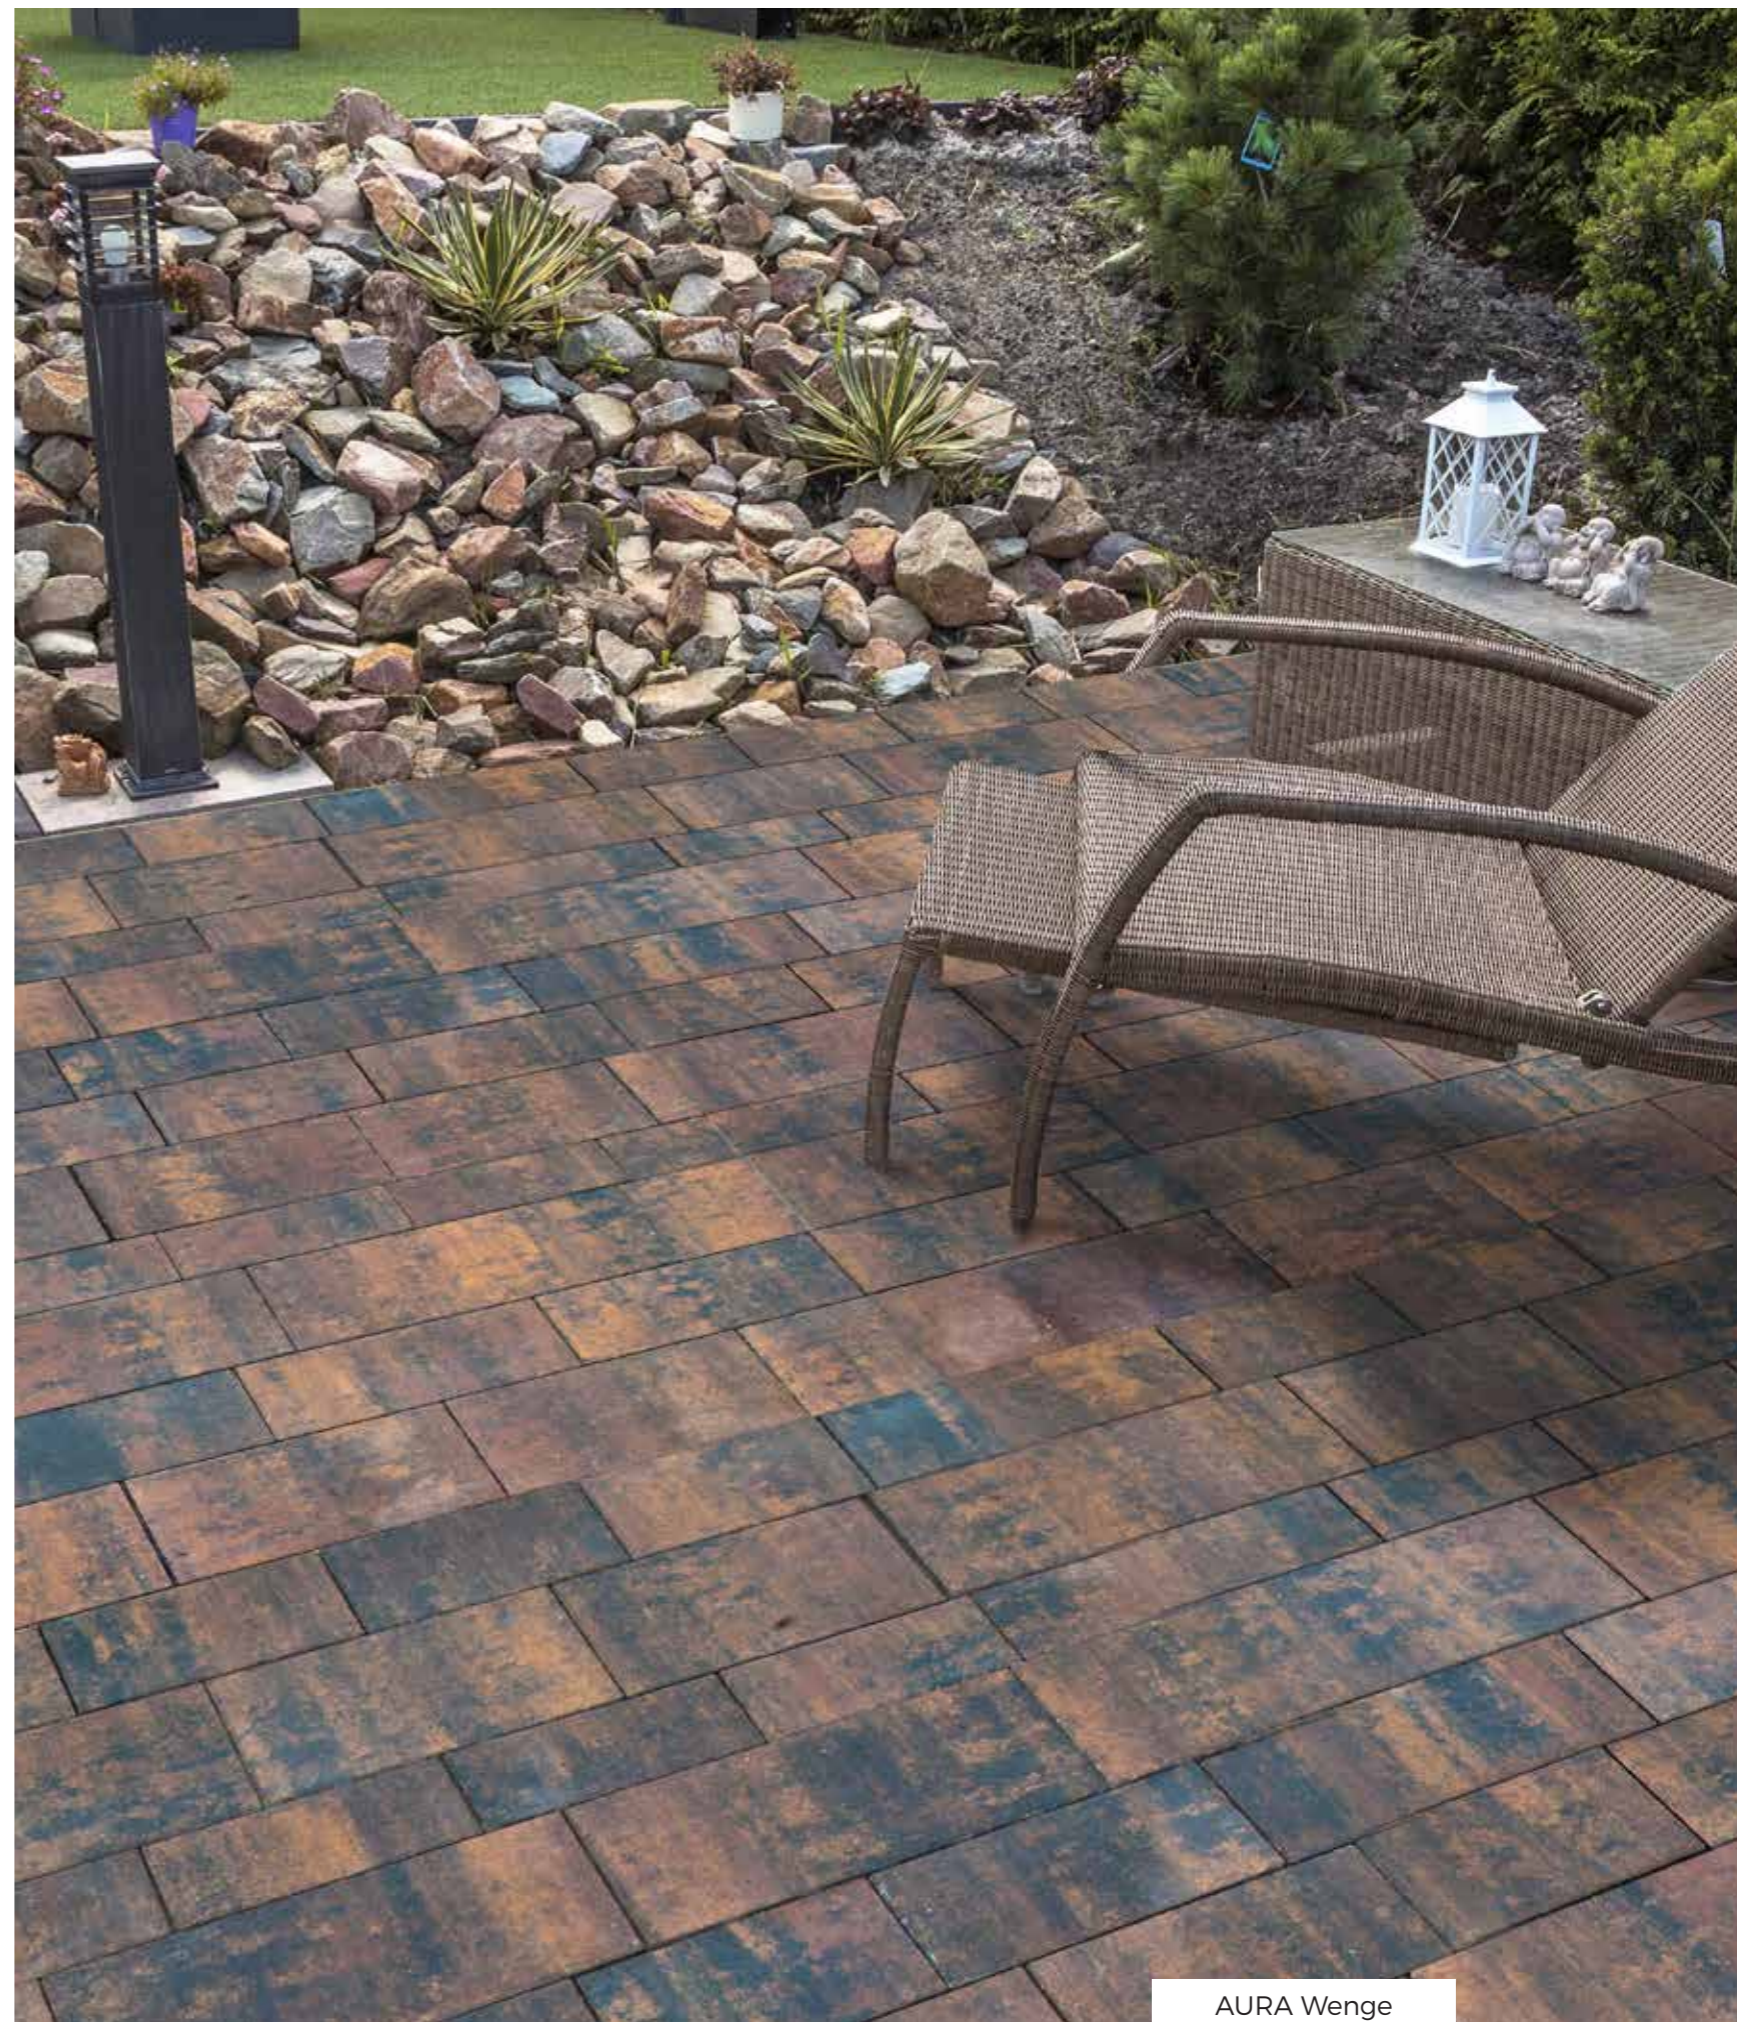

AURA

PRODUKTY DECOR

KOLORYSTYKA

AURA Wenge