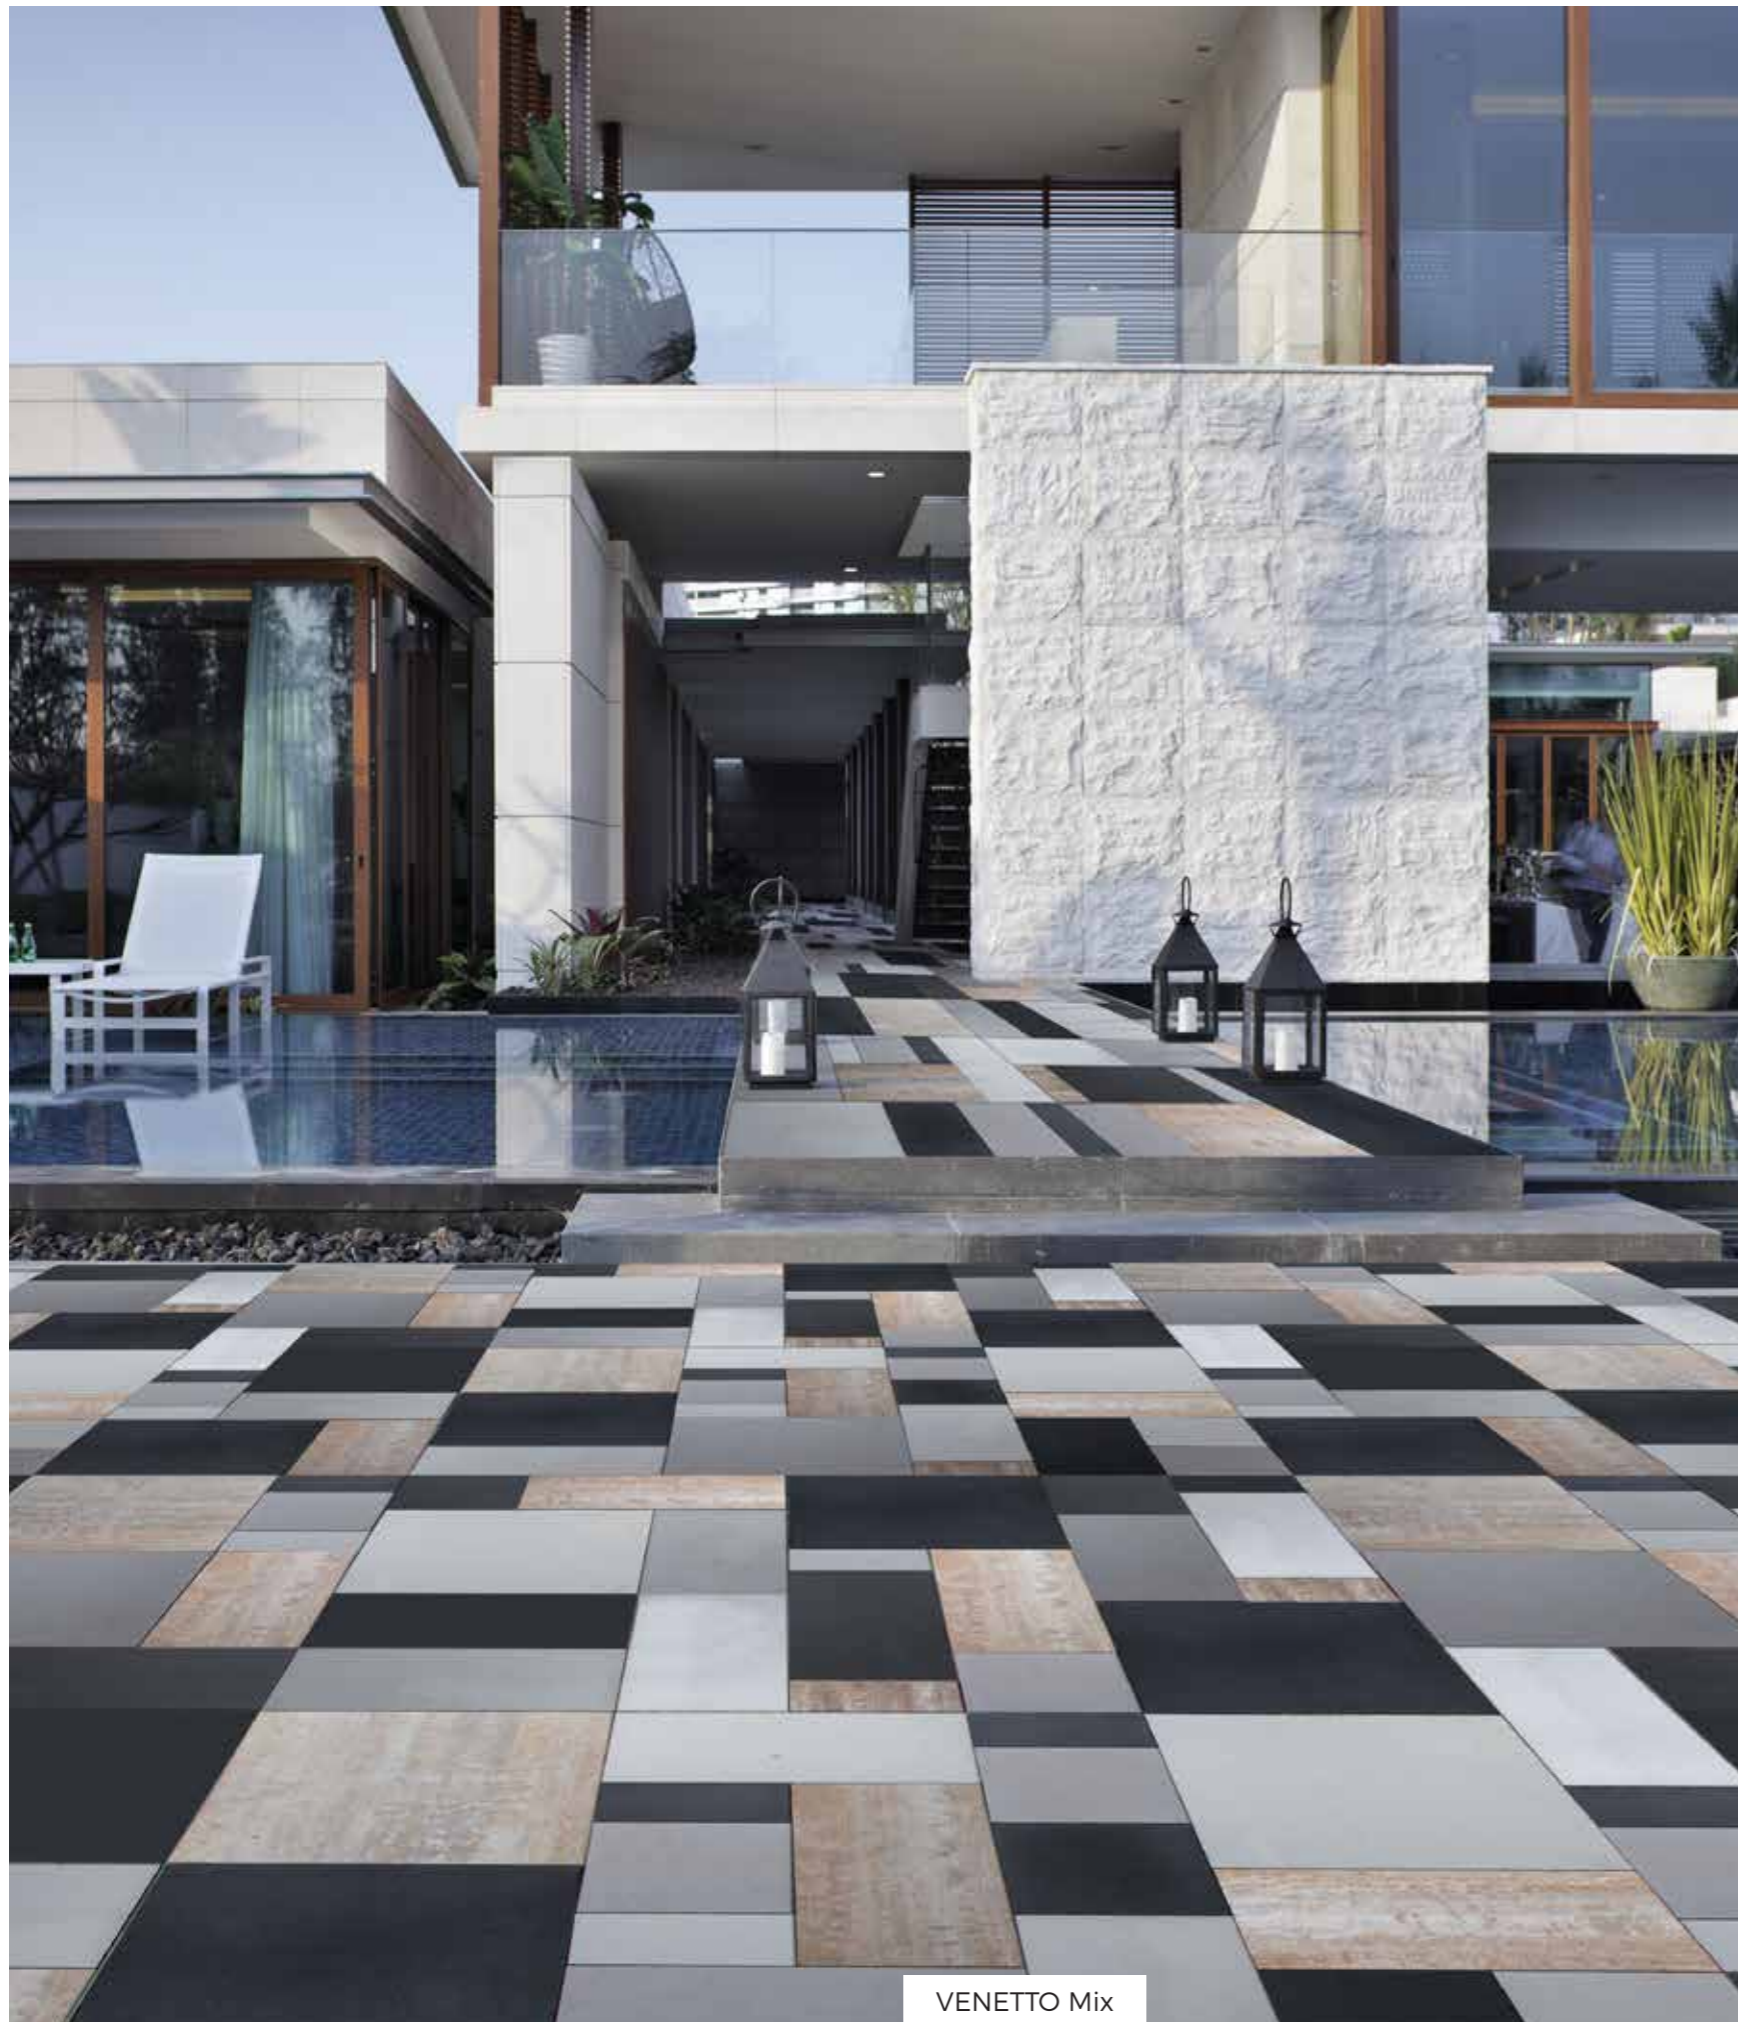

VENETTO Mix

Płyta tarasowa VENETTO

KOLEKCJA VENETTO

Produkt służący do kreowania nowoczesnego wizerunku, zamieniający zwykły krajobraz wokół domu czy ogrodu w gustowną aranżację. Idealnie współgra z otoczeniem modernistycznych osiedli, gospodarując rozległe place miejskie i tereny użyteczności publicznej. Niezwykle funkcjonalny ze względu na gabaryt, jednocześnie będący wyrobem ekskluzywnym wizualnie.