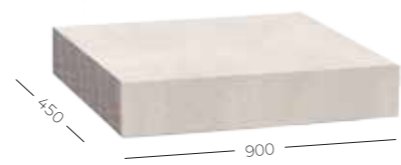

Bloki VENETTO

Stopień schodowy skośny
VENETTO

Paleta 12

900 x 450 x 150 mm

Stopień schodowy prosty
VENETTO

Paleta 13

900 x 450 x 150 mm

Opornik VENETTO