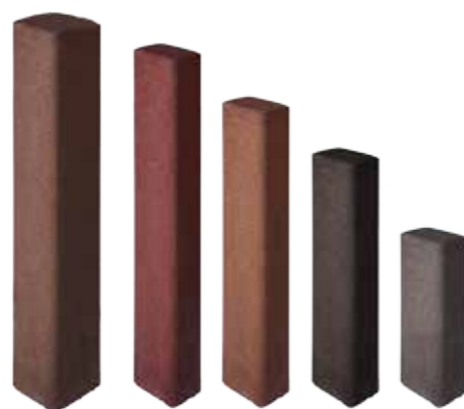

PALISADA RING

PALISADY I STOPNIE SCHODOWE

wymiar [cm]	ilość szt. na palecie	waga 1 szt. [kg]	waga palety [kg]	kolor	cena netto szara	cena brutto szara	cena netto kolor	cena brutto kolor
Ø 9/11, h=25	200	4	800	Szary, Grafit, Rubin, Brąz	13 zł	15,99 zł	15 zł	18,45 zł
Ø 9/11, h=40	100	7	730		19 zł	23,37 zł	21 zł	25,83 zł
Ø 12,5/15, h=60	54	19	1050		40 zł	49,20 zł	44 zł	54,12 zł
Ø 12,5/15, h=80	48	27	1320		45 zł	55,35 zł	56 zł	68,88 zł
Ø 17,5/20, h=60	30	39	1165		50 zł	61,50 zł	59 zł	72,57 zł
Ø 17,5/20, h=80	30	49	1470		56 zł	68,88 zł	66 zł	81,18 zł
Ø 17,5/20, h=100	25	60	1520		81 zł	99,63 zł	86 zł	105,78 zł
Ø 17,5/20, h=120	25	74	1850		93 zł	114,39 zł	105 zł	129,15 zł

OBRZEŻE PALINEA

PALISADY I STOPNIE SCHODOWE

wymiar [cm]	ilość szt. na palecie	waga palety [kg]	kolor	cena netto kolor	cena brutto kolor
50x28x6	40	740	Grafit, brąz	25 zł	30,75 zł

Grafit brąz

PALISADA NOSTALIT

PALISADY I STOPNIE SCHODOWE

wymiar [cm]	ilość szt. na palecie	waga 1 szt. [kg]	waga palety [kg]	kolor	cena netto szara	cena brutto szara	cena netto kolor	cena brutto kolor
12x12, h=40	72	11,50	850	Szary, Grafit, Rubin, Brąz	23 zł	28,29 zł	26 zł	31,98 zł
12x18, h=40	45	17	790		30 zł	36,90 zł	36 zł	44,28 zł
12x18, h=60	45	25	1150		40 zł	49,20 zł	47 zł	57,81 zł
12x18, h=80	45	35	1600		50 zł	61,50 zł	55 zł	67,65 zł
12x18, h=100	45	42	1915		63 zł	77,49 zł	70 zł	86,10 zł
12x18, h=130	45	56	2545		92 zł	113,16 zł	99 zł	121,77 zł
18x18, h=120	25	73	1850		96 zł	118,08 zł	105 zł	129,15 zł