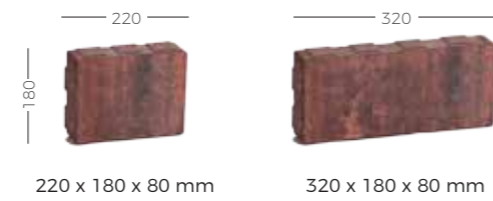

RISO

PRODUKTY MODERN

120 x 230 x 80 mm

120 x 330 x 80 mm

120 x 440 x 80 mm

160 x 440 x 80 mm

160 x 560 x 80 mm

grubość [cm]	ilość m ² na palecie	ilość warstw na palecie	waga palety [kg]	kolor	cena netto	cena brutto
8	8,96	8	1580	Grafit	85 zł	104,55 zł
				Srebrny, Black Shadow, Gray Shadow, Wenge	90 zł	110,70 zł

LINARO

PRODUKTY MODERN

grubość [cm]	ilość m ² na palecie	ilość warstw na palecie	waga palety [kg]	kolor	cena netto	cena brutto
8	6,91	8	1260	Grafit	85 zł	104,55 zł
				Srebrny, Gray Shadow, Brown Shadow, Black Shadow, Wenge	90 zł	110,70 zł