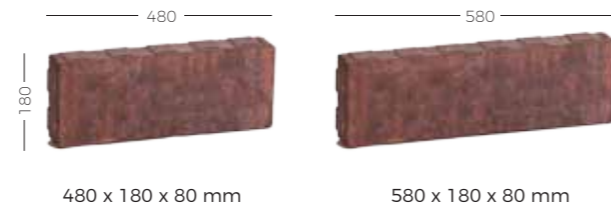

LINARO

PRODUKTY MODERN

grubość [cm]	ilość m² na palecie	ilość warstw na palecie	waga palety [kg]	kolor	cena netto	cena brutto
8	6,91	8	1260	Grafit	85 zł	104,55 zł
				Srebrny, Gray Shadow, Brown Shadow, Black Shadow, Wenge	90 zł	110,70 zł