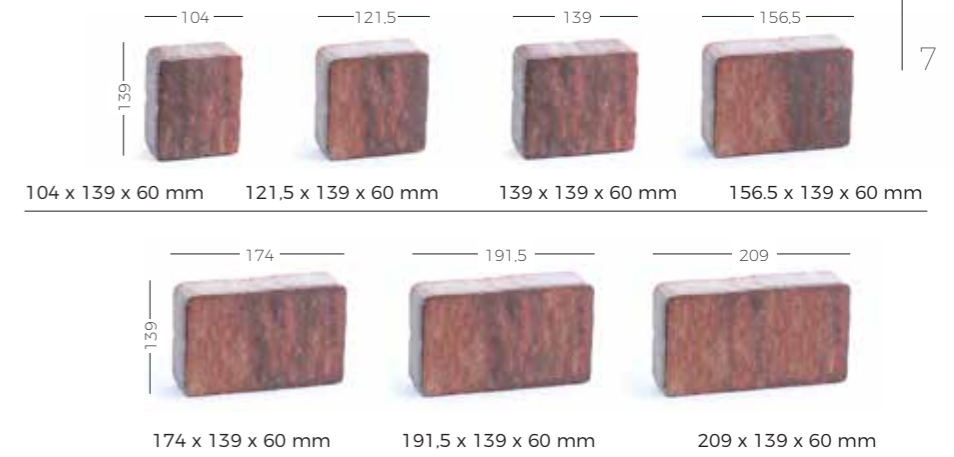

DAKOTA

PRODUKTY DECOR

grubość [cm]	ilość m ² na palecie	ilość warstw na palecie	waga palety [kg]	kolor	cena netto	cena brutto
6	10,8	10	1420	Grafit	65 zł	79,95 zł
				Gray Shadow, Black Shadow, Bali, Karabi, Wenge	70 zł	86,10 zł
				Biały	80 zł	98,40 zł

AKROPOL

PRODUKTY DECOR

grubość [cm]	ilość m ² na palecie	ilość warstw na palecie	waga palety [kg]	kolor	cena netto	cena brutto
6	10,70	10	1410	Szary	60 zł	73,80 zł
				Grafit, Brąz	65 zł	79,95 zł
				Gray Shadow, Brown Shadow, Black Shadow, Bali, Liść Jesieni, Wenge, Karabi	70zł	86,10 zł
				Biały	75 zł	92,25 zł