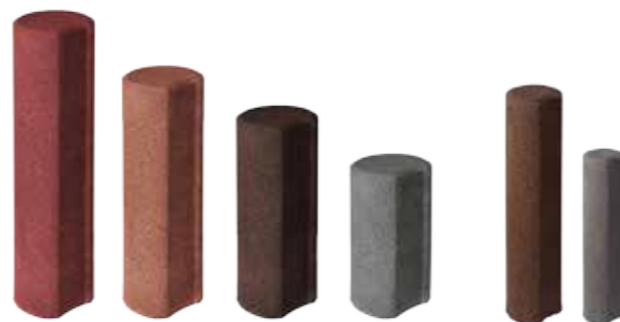

Pustak cały

- rozszczepiany z trzech stron

Pustak słupkowy

- rozszczepiany z czterech stron

Bali

Gray Shadow

Grafit

wymiar [cm]	ilość szt. na palecie	waga 1 szt. [kg]	cena netto Grafit	cena brutto Grafit	cena netto melanż	cena brutto melanż
10x10, h=20		4,6	21 zł	25,83 zł	25 zł	30,75 zł
10x10, h=30		6,9	26 zł	31,98 zł	29 zł	35,67 zł
10x10, h=40		9,2	30 zł	36,90 zł	33 zł	40,59 zł
10x10, h=60		13,80	38 zł	46,74 zł	42 zł	51,66 zł
10x15, h=60		19	55 zł	67,65 zł	58 zł	71,34 zł
Stopień schodowy 52,5x65x15	10	112	105 zł	129,15 zł	115 zł	141,45 zł
Stopień schodowy 32,5x52,5x15	20	56	110 zł	135,30 zł	125 zł	153,75 zł

PALISADA RING

PALISADY I STOPNIE SCHODOWE

wymiar [cm]	ilość szt. na palecie	waga 1 szt. [kg]	waga palety [kg]	kolor	cena netto szara	cena brutto szara	cena netto kolor	cena brutto kolor
Ø 9/11, h=25	200	4	800	Szary, Grafit, Rubin, Brąz	13 zł	15,99 zł	15 zł	18,45 zł
Ø 9/11, h=40	100	7	730		19 zł	23,37 zł	21 zł	25,83 zł
Ø 12,5/15, h=60	54	19	1050		40 zł	49,20 zł	44 zł	54,12 zł
Ø 12,5/15, h=80	48	27	1320		45 zł	55,35 zł	56 zł	68,88 zł
Ø 17,5/20, h=60	30	39	1165		50 zł	61,50 zł	59 zł	72,57 zł
Ø 17,5/20, h=80	30	49	1470		56 zł	68,88 zł	66 zł	81,18 zł
Ø 17,5/20, h=100	25	60	1520		81 zł	99,63 zł	86 zł	105,78 zł
Ø 17,5/20, h=120	25	74	1850		93 zł	114,39 zł	105 zł	129,15 zł