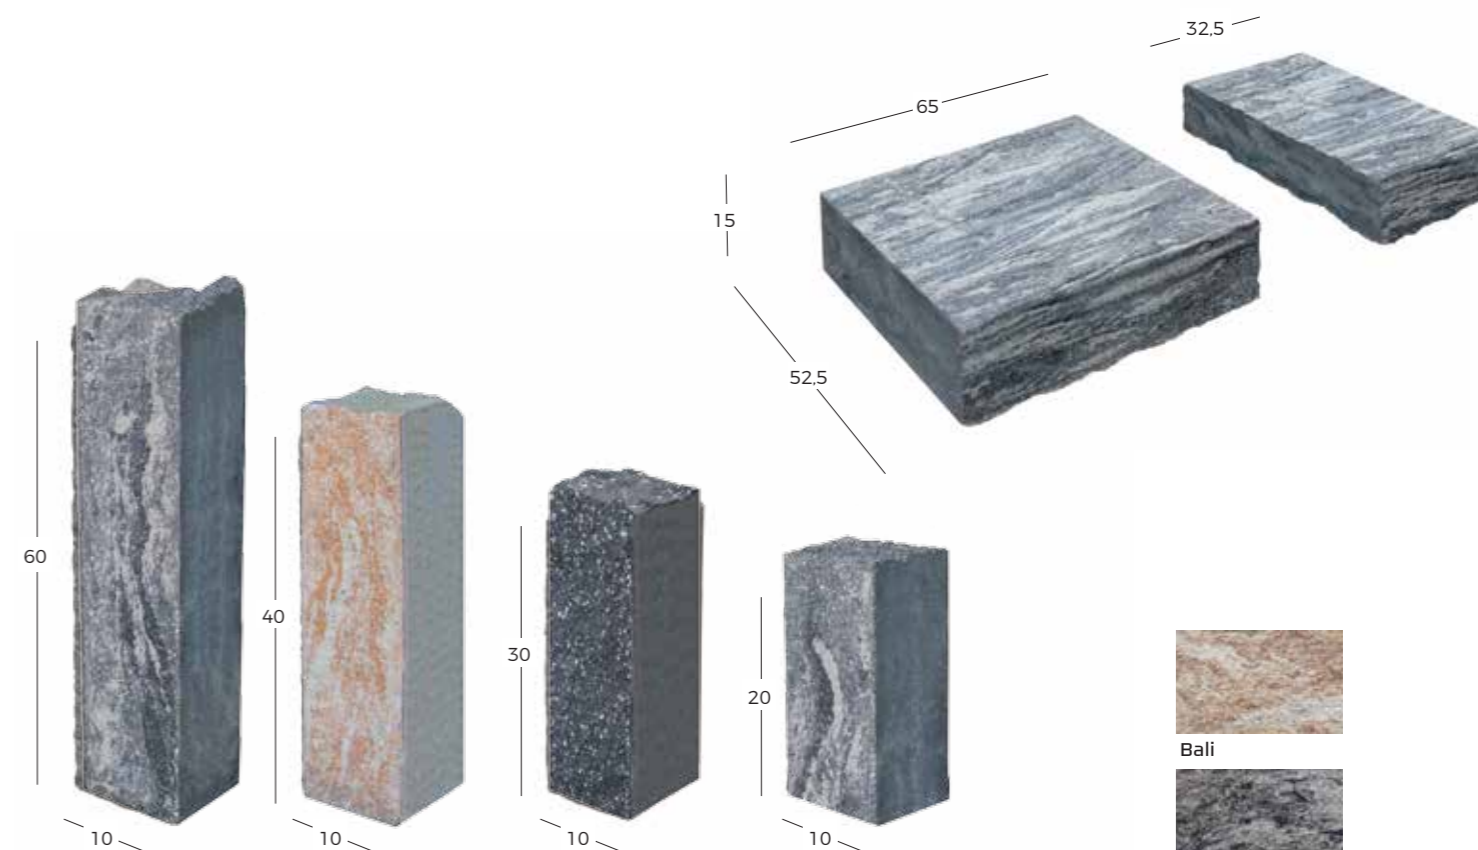

Daszek płaski

- rozszczepiany na długości

Pustak półówka

- rozszczepiany z trzech stron

Pustak podwójny

- rozszczepiany z czterech stron

Pustak podmurówkowy

- rozszczepiany z dwóch stron

Pustak cały

- rozszczepiany z trzech stron

Pustak słupkowy

- rozszczepiany z czterech stron

Bali

Gray Shadow

Grafit

wymiar [cm]	ilość szt. na palecie	waga 1 szt. [kg]	cena netto Grafit	cena brutto Grafit	cena netto melanż	cena brutto melanż
10x10, h=20		4,6	21 zł	25,83 zł	25 zł	30,75 zł
10x10, h=30		6,9	26 zł	31,98 zł	29 zł	35,67 zł
10x10, h=40		9,2	30 zł	36,90 zł	33 zł	40,59 zł
10x10, h=60		13,80	38 zł	46,74 zł	42 zł	51,66 zł
10x15, h=60		19	55 zł	67,65 zł	58 zł	71,34 zł
Stopień schodowy 52,5x65x15	10	112	105 zł	129,15 zł	115 zł	141,45 zł
Stopień schodowy 32,5x52,5x15	20	56	110 zł	135,30 zł	125 zł	153,75 zł