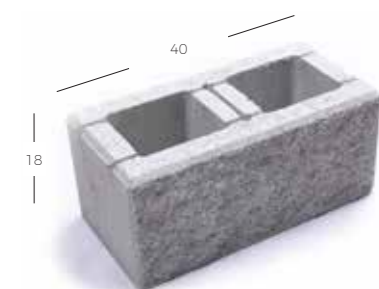

SYSTEM LONG LINE
SYSTEMY OGRODZEŃ

Biały Srebrny Gray Shadow Grafit Bali

wymiar [cm]	waga 1 szt. [kg]	cena netto [szt.] (Crafit)	cena brutto [szt.] (Crafit)	cena netto [szt.] (Srebrny, Melanz, Bali)	cena brutto [szt.] (Srebrny, Melanz, Bali)	cena netto [szt.] (Biały)	cena brutto [szt.] (Biały)
Pustak 25x7.5x50	9,5	45 zł	55,35 zł	50 zł	61,50 zł	55 zł	67,65 zł
Pustak 25x22.5x50	26	85 zł	104,55 zł	90 zł	110,07 zł	95 zł	116,85 zł
Pustak 25x15x100	39	100 zł	123,00 zł	115 zł	141,45 zł	125 zł	153,75 zł
Daszek	17	35 zł	73,80 zł	45 zł	63,96 zł	50 zł	61,50 zł

500 x 55 x 250 mm

500 x 75 x 250 mm

500 x 225 x 250 mm

1000 x 150 x 250 mm

wymiar [cm]	waga 1 szt. [kg]	cena netto [szt.] (Black)	cena brutto [szt.] (Black)	cena netto [szt.] (White, Melanż)	cena brutto [szt.] (White, Melanż)
Pustak cały rozszczepiany z trzech stron 20x40x18	18,90	45 zł	55,35 zł	50 zł	61,50 zł
Pustak podmurówkowy rozszczepiany z dwóch stron 40x20x18	18,90	40 zł	49,20 zł	45 zł	55,35 zł
Pustak półówka rozszczepiany z trzech stron 20x20x18	9,5	40 zł	49,20 zł	45 zł	55,35 zł
Pustak słupkowy rozszczepiany z czterech stron 40x20x18	18,90	50 zł	61,50 zł	57 zł	70,11 zł
Pustak podwójny rozszczepiany z czterech stron 40x40x18	37,6	80 zł	98,40 zł	90 zł	110,07 zł
Daszek płaski rozszczepiany po długości 28x22,50	7,2	28 zł	34,44 zł	33 zł	40,59 zł

Daszek płaski

- rozszczepiany na długości

Pustak półówka

- rozszczepiany z trzech stron

Pustak podwójny

- rozszczepiany z czterech stron

Pustak podmurówkowy

- rozszczepiany z dwóch stron