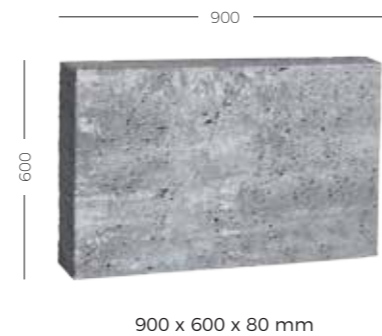

Płyta tarasowa TRAWERTYN

PRODUKTY GRANDE

900 x 600 x 80 mm

grubość [cm]	ilość m² na palecie	ilość warstw na palecie	waga palety [kg]	kolor	cena netto	cena brutto
8	8,64	8	1530	Gray Shadow, Black Shadow, Babilon	100 zł	123,00 zł