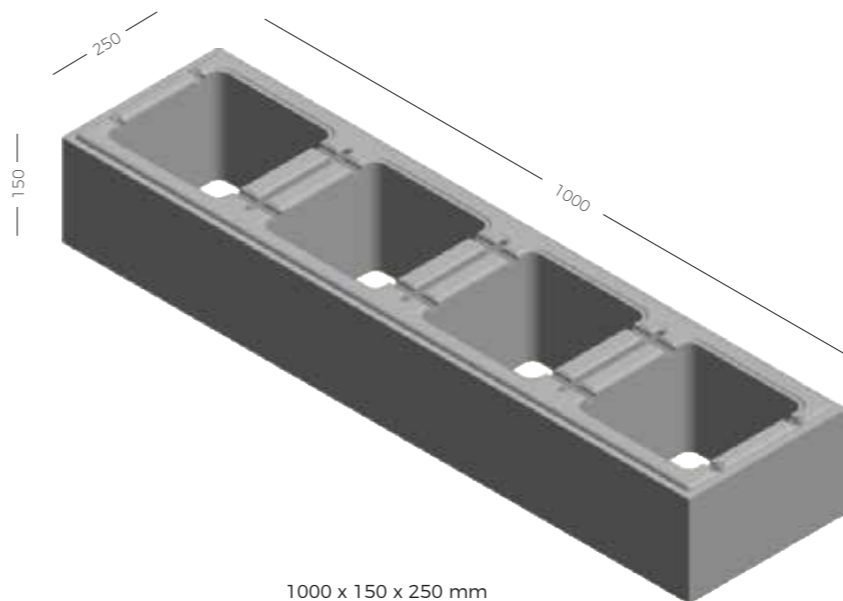

SYSTEM LONG LINE
SYSTEMY OGRODZEŃ

Biały Srebrny Gray Shadow Grafit Bali

wymiar [cm]	waga 1 szt. [kg]	cena netto [szt.] (Crafit)	cena brutto [szt.] (Crafit)	cena netto [szt.] (Srebrny, Melanz, Bali)	cena brutto [szt.] (Srebrny, Melanz, Bali)	cena netto [szt.] (Biały)	cena brutto [szt.] (Biały)
Pustak 25x7.5x50	9,5	45 zł	55,35 zł	50 zł	61,50 zł	55 zł	67,65 zł
Pustak 25x22.5x50	26	85 zł	104,55 zł	90 zł	110,07 zł	95 zł	116,85 zł
Pustak 25x15x100	39	100 zł	123,00 zł	115 zł	141,45 zł	125 zł	153,75 zł
Daszek	17	35 zł	73,80 zł	45 zł	63,96 zł	50 zł	61,50 zł

500 x 55 x 250 mm

500 x 75 x 250 mm

500 x 225 x 250 mm

1000 x 150 x 250 mm

wymiar [cm]	waga 1 szt. [kg]	cena netto [szt.] (Black)	cena brutto [szt.] (Black)	cena netto [szt.] (White, Melanż)	cena brutto [szt.] (White, Melanż)
Pustak cały rozszczepiany z trzech stron 20x40x18	18,90	45 zł	55,35 zł	50 zł	61,50 zł
Pustak podmurówkowy rozszczepiany z dwóch stron 40x20x18	18,90	40 zł	49,20 zł	45 zł	55,35 zł
Pustak półówka rozszczepiany z trzech stron 20x20x18	9,5	40 zł	49,20 zł	45 zł	55,35 zł
Pustak słupkowy rozszczepiany z czterech stron 40x20x18	18,90	50 zł	61,50 zł	57 zł	70,11 zł
Pustak podwójny rozszczepiany z czterech stron 40x40x18	37,6	80 zł	98,40 zł	90 zł	110,07 zł
Daszek płaski rozszczepiany po długości 28x22,50	7,2	28 zł	34,44 zł	33 zł	40,59 zł

Daszek płaski

- rozszczepiany na długości

Pustak półówka

- rozszczepiany z trzech stron

Pustak podwójny

- rozszczepiany z czterech stron

Pustak podmurówkowy

- rozszczepiany z dwóch stron