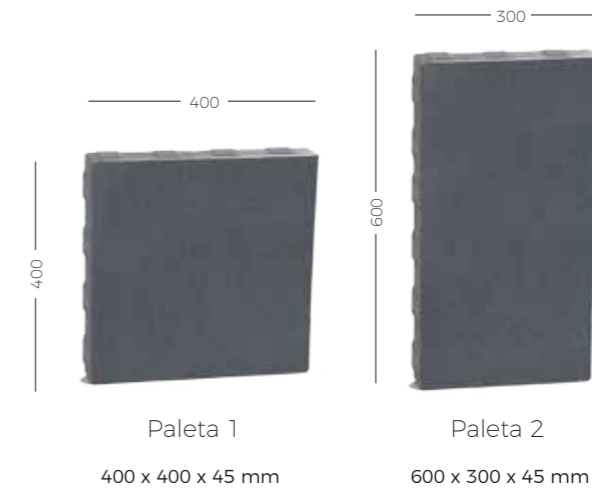

Płyta tarasowa NAVA

PRODUKTY GRANDE

300 x 400 x 60 mm

400 x 400 x 60 mm

500 x 400 x 60 mm

700 x 400 x 60 mm

grubość [cm]	ilość m ² na palecie	ilość warstw na palecie	waga palety [kg]	kolor	cena netto	cena brutto
6	9,54	10	1280	Grafit	80 zł	98,40 zł
				Gray Shadow, Black Shadow, Karabi	85 zł	104,55 zł

Płyta tarasowa VERANO

PRODUKTY GRANDE

Paleta 1

Paleta 2

400 x 400 x 45 mm

600 x 300 x 45 mm

rodzaj	grubość [cm]	ilość m ² na palecie	ilość warstw na palecie	waga palety [kg]	kolor	cena netto	cena brutto
Paleta 1	4,5	11,52	12	1175	Grafit	70 zł	86,10 zł
Paleta 2	4,5	12,96	12	1320	Biały, Srebrny, Gray Shadow, Wenge, Bali, Karabi, Black Shadow	85 zł	104,55 zł