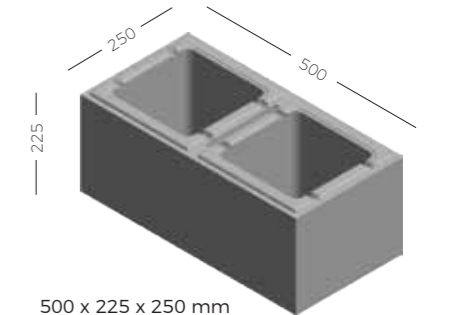

SYSTEM LONG LINE
SYSTEMY OGRODZEŃ

Biały Srebrny Gray Shadow Grafit Bali

wymiar [cm]	waga 1 szt. [kg]	cena netto [szt.] (Crafit)	cena brutto [szt.] (Crafit)	cena netto [szt.] (Srebrny, Melanz, Bali)	cena brutto [szt.] (Srebrny, Melanz, Bali)	cena netto [szt.] (Biały)	cena brutto [szt.] (Biały)
Pustak 25x7.5x50	9,5	45 zł	55,35 zł	50 zł	61,50 zł	55 zł	67,65 zł
Pustak 25x22.5x50	26	85 zł	104,55 zł	90 zł	110,07 zł	95 zł	116,85 zł
Pustak 25x15x100	39	100 zł	123,00 zł	115 zł	141,45 zł	125 zł	153,75 zł
Daszek	17	35 zł	73,80 zł	45 zł	63,96 zł	50 zł	61,50 zł

500 x 55 x 250 mm

500 x 75 x 250 mm

500 x 225 x 250 mm

1000 x 150 x 250 mm

wymiar [cm]	waga 1 szt. [kg]	cena netto [szt.] (Black)	cena brutto [szt.] (Black)	cena netto [szt.] (White, Melanż)	cena brutto [szt.] (White, Melanż)
Pustak cały rozszczepiany z trzech stron 20x40x18	18,90	45 zł	55,35 zł	50 zł	61,50 zł
Pustak podmurówkowy rozszczepiany z dwóch stron 40x20x18	18,90	40 zł	49,20 zł	45 zł	55,35 zł
Pustak półówka rozszczepiany z trzech stron 20x20x18	9,5	40 zł	49,20 zł	45 zł	55,35 zł
Pustak słupkowy rozszczepiany z czterech stron 40x20x18	18,90	50 zł	61,50 zł	57 zł	70,11 zł
Pustak podwójny rozszczepiany z czterech stron 40x40x18	37,6	80 zł	98,40 zł	90 zł	110,07 zł
Daszek płaski rozszczepiany po długości 28x22,50	7,2	28 zł	34,44 zł	33 zł	40,59 zł

Daszek płaski

- rozszczepiany na długości

Pustak półówka

- rozszczepiany z trzech stron

Pustak podwójny

- rozszczepiany z czterech stron

Pustak podmurówkowy

- rozszczepiany z dwóch stron