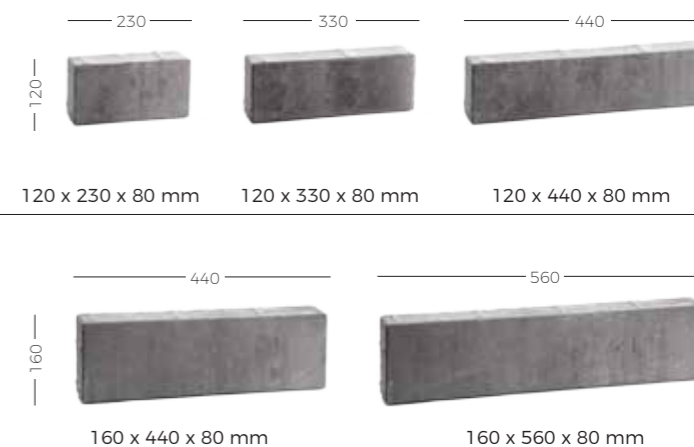

RISO

PRODUKTY MODERN

120 x 230 x 80 mm

120 x 330 x 80 mm

120 x 440 x 80 mm

160 x 440 x 80 mm

160 x 560 x 80 mm

grubość [cm]	ilość m² na palecie	ilość warstw na palecie	waga palety [kg]	kolor	cena netto	cena brutto
8	8,96	8	1580	Grafit	85 zł	104,55 zł
				Srebrny, Black Shadow, Gray Shadow, Wenge	90 zł	110,70 zł