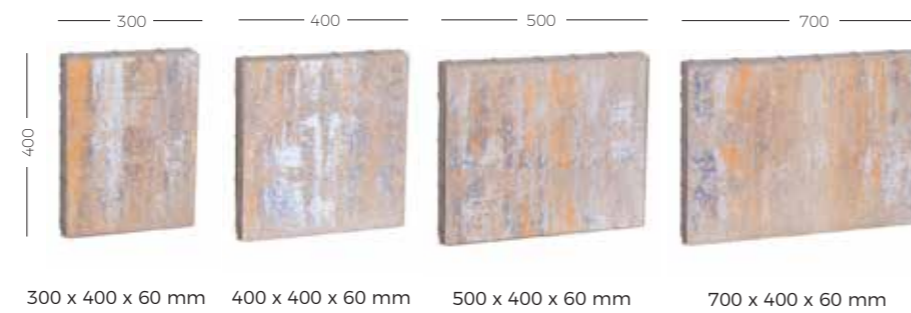

Płyta tarasowa NAVA

PRODUKTY GRANDE

300 x 400 x 60 mm

400 x 400 x 60 mm

500 x 400 x 60 mm

700 x 400 x 60 mm

grubość [cm]	ilość m² na palecie	ilość warstw na palecie	waga palety [kg]	kolor	cena netto	cena brutto
6	9,54	10	1280	Grafit	80 zł	98,40 zł
				Gray Shadow, Black Shadow, Karabi	85 zł	104,55 zł