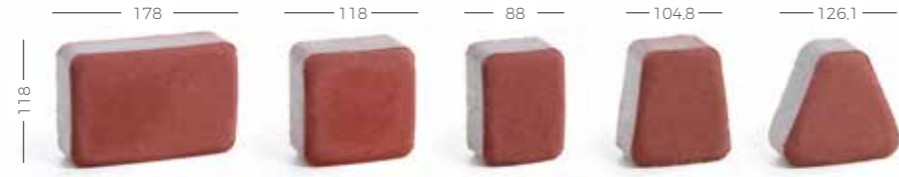

NOSTALIT
PRODUKTY DECOR