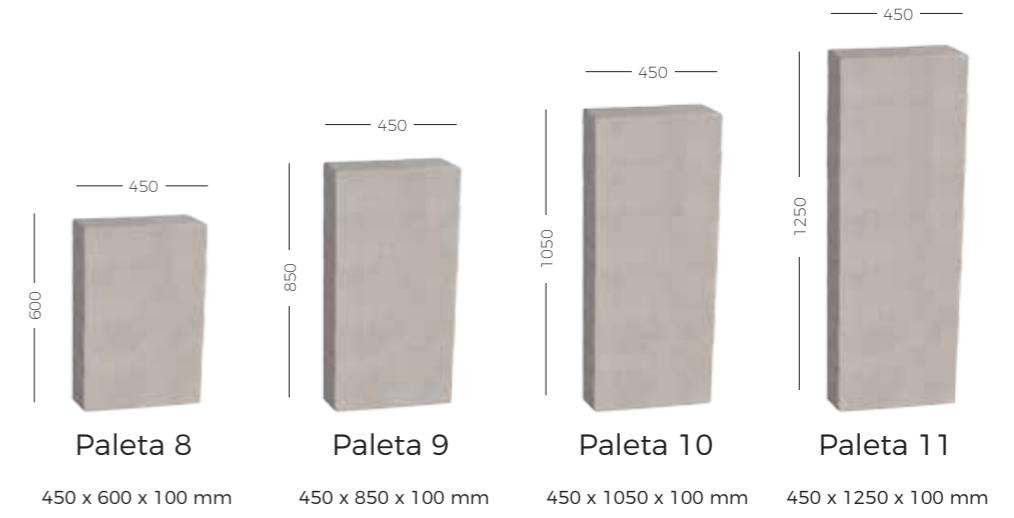

CENNIK
PRODUKTÓW
2023

galabeton

Nowy styl - Nowe inspiracje

rodzaj	grubość [cm]	ilość m ² na palecie	ilość warstw na palecie	waga palety [kg]	kolor	cena netto	cena brutto
VENETTO Paleta 16	8	8,64	8	1530	Grafit	95 zł	116,85 zł
VENETTO Paleta 1	8	6,48	8	1180			
VENETTO Paleta 2	8	6,48	8	1180			
VENETTO Paleta 3	8	6,48	8	1180			
VENETTO Paleta 4	8	5,83	8	1060			
VENETTO Paleta 5	8	6,48	8	1180			
VENETTO Paleta 6	8	6,48	8	1180			
VENETTO Paleta 7	8	6,48	8	1180	Biały	105 zł	129,15 zł

Bloki VENETTO

Stopień schodowy skośny VENETTO

Stopień schodowy prosty VENETTO

Opornik VENETTO

Przekrój Stopień LED

Schemat układania Stopień LED

rodzaj	grubość [cm]	ilość szt. na palecie	waga 1 szt. [kg]	waga palety [kg]	kolor	cena netto	cena brutto
Blok VENETTO 45x60 mm	10	20	70	1430	Grafit	120 zł	147,60 zł
					Biały, Srebrny, Bali, Gray Shadow, Wenge, Black Shadow	140 zł	172,20 zł
Blok VENETTO 45x85 mm	10	10	90	930	Grafit	140 zł	172,20 zł
					Biały, Srebrny, Bali, Gray Shadow, Wenge, Black Shadow	160 zł	196,80 zł
Blok VENETTO 45x105 mm	10	10	110	1130	Grafit	160 zł	196,80 zł
					Biały, Srebrny, Bali, Gray Shadow, Wenge, Black Shadow	200 zł	246,00 zł
Blok VENETTO 45x125 mm	10	10	130	1330	Grafit	200 zł	246,00 zł
					Biały, Srebrny, Bali, Gray Shadow, Wenge	240 zł	295,20 zł