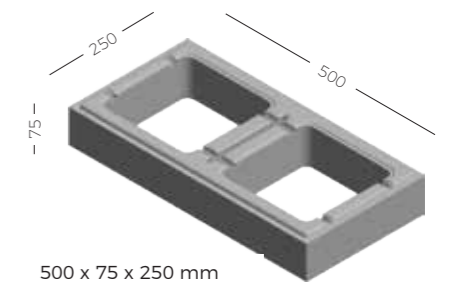

SYSTEM LONG LINE
SYSTEMY OGRODZEŃ

Biały Srebrny Gray Shadow Grafit Bali

wymiar [cm]	waga 1 szt. [kg]	cena netto [szt.] (Crafit)	cena brutto [szt.] (Crafit)	cena netto [szt.] (Srebrny, Melanz, Bali)	cena brutto [szt.] (Srebrny, Melanz, Bali)	cena netto [szt.] (Biały)	cena brutto [szt.] (Biały)
Pustak 25x7.5x50	9,5	45 zł	55,35 zł	50 zł	61,50 zł	55 zł	67,65 zł
Pustak 25x22.5x50	26	85 zł	104,55 zł	90 zł	110,07 zł	95 zł	116,85 zł
Pustak 25x15x100	39	100 zł	123,00 zł	115 zł	141,45 zł	125 zł	153,75 zł
Daszek	17	35 zł	73,80 zł	45 zł	63,96 zł	50 zł	61,50 zł

500 x 55 x 250 mm

500 x 75 x 250 mm

500 x 225 x 250 mm

1000 x 150 x 250 mm

wymiar [cm]	waga 1 szt. [kg]	cena netto [szt.] (Black)	cena brutto [szt.] (Black)	cena netto [szt.] (White, Melanż)	cena brutto [szt.] (White, Melanż)
Pustak cały rozszczepiany z trzech stron 20x40x18	18,90	45 zł	55,35 zł	50 zł	61,50 zł
Pustak podmurówkowy rozszczepiany z dwóch stron 40x20x18	18,90	40 zł	49,20 zł	45 zł	55,35 zł
Pustak półówka rozszczepiany z trzech stron 20x20x18	9,5	40 zł	49,20 zł	45 zł	55,35 zł
Pustak słupkowy rozszczepiany z czterech stron 40x20x18	18,90	50 zł	61,50 zł	57 zł	70,11 zł
Pustak podwójny rozszczepiany z czterech stron 40x40x18	37,6	80 zł	98,40 zł	90 zł	110,07 zł
Daszek płaski rozszczepiany po długości 28x22,50	7,2	28 zł	34,44 zł	33 zł	40,59 zł

Daszek płaski

- rozszczepiany na długości

Pustak półówka

- rozszczepiany z trzech stron

Pustak podwójny

- rozszczepiany z czterech stron

Pustak podmurówkowy

- rozszczepiany z dwóch stron