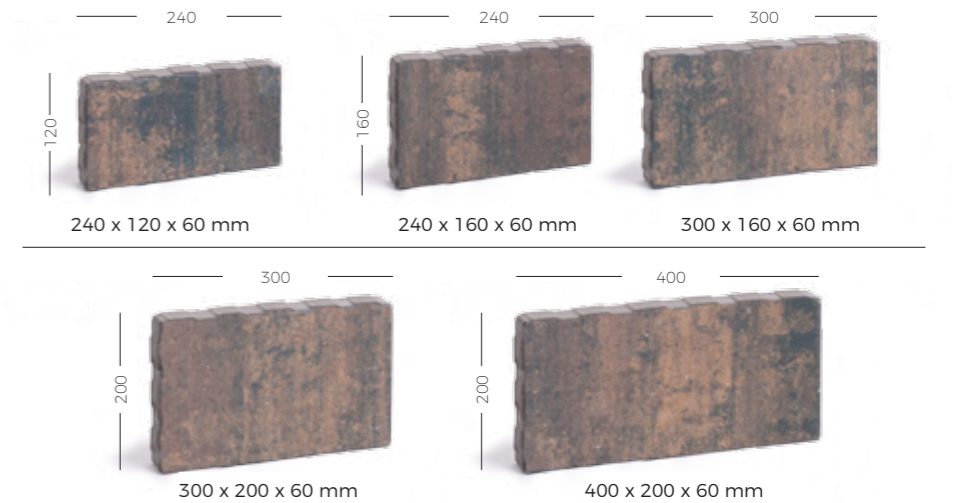

AURA

PRODUKTY DECOR

grubość [cm]	ilość m² na palecie	ilość warstw na palecie	waga palety [kg]	kolor	cena netto	cena brutto
6	12	10	1590	Grafit	65 zł	79,95 zł
				Gray Shadow, Black Shadow, Liść Jesieni, Karabi, Wenge	70zł	86,10 zł
				Biały	80 zł	98,40 zł