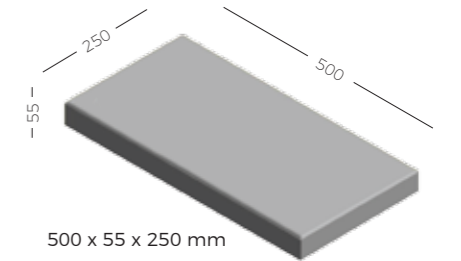

NOSTALIT
PRODUKTY DECOR

178x118x60mm 118x118x60mm 88x118x60mm 104.8x118x60mm 126.1x118x60mm

grubość [cm]	ilość m ² na palecie	ilość warstw na palecie	waga palety [kg]	kolor	cena netto	cena brutto
6	10	10	1260	Szary	60 zł	73,80 zł
				Crafit, Rubin, Brąz, Beż	70 zł	86,10 zł
				Żółty	75 zł	92,25 zł
				Liść Jesieni, Gray Shadow	80 zł	98,40 zł

SYSTEM LONG LINE
SYSTEMY OGRODZEŃ

Biały Srebrny Gray Shadow Grafit Bali

wymiar [cm]	waga 1 szt. [kg]	cena netto [szt.] (Crafit)	cena brutto [szt.] (Crafit)	cena netto [szt.] (Srebrny, Melanz, Bali)	cena brutto [szt.] (Srebrny, Melanz, Bali)	cena netto [szt.] (Biały)	cena brutto [szt.] (Biały)
Pustak 25x7.5x50	9,5	45 zł	55,35 zł	50 zł	61,50 zł	55 zł	67,65 zł
Pustak 25x22.5x50	26	85 zł	104,55 zł	90 zł	110,07 zł	95 zł	116,85 zł
Pustak 25x15x100	39	100 zł	123,00 zł	115 zł	141,45 zł	125 zł	153,75 zł
Daszek	17	35 zł	73,80 zł	45 zł	63,96 zł	50 zł	61,50 zł

500 x 55 x 250 mm

500 x 75 x 250 mm

500 x 225 x 250 mm

1000 x 150 x 250 mm

wymiar [cm]	waga 1 szt. [kg]	cena netto [szt.] (Black)	cena brutto [szt.] (Black)	cena netto [szt.] (White, Melanż)	cena brutto [szt.] (White, Melanż)
Pustak cały rozszczepiany z trzech stron 20x40x18	18,90	45 zł	55,35 zł	50 zł	61,50 zł
Pustak podmurówkowy rozszczepiany z dwóch stron 40x20x18	18,90	40 zł	49,20 zł	45 zł	55,35 zł
Pustak półówka rozszczepiany z trzech stron 20x20x18	9,5	40 zł	49,20 zł	45 zł	55,35 zł
Pustak słupkowy rozszczepiany z czterech stron 40x20x18	18,90	50 zł	61,50 zł	57 zł	70,11 zł
Pustak podwójny rozszczepiany z czterech stron 40x40x18	37,6	80 zł	98,40 zł	90 zł	110,07 zł
Daszek płaski rozszczepiany po długości 28x22,50	7,2	28 zł	34,44 zł	33 zł	40,59 zł