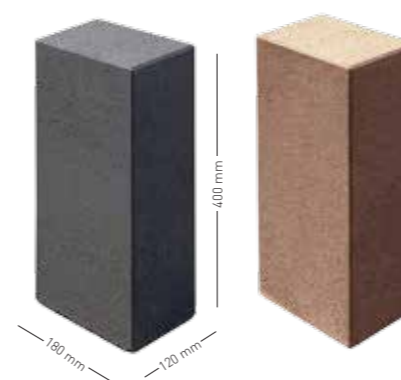

PALISADA MODERN

PALISADY I STOPNIE SCHODOWE

wymiar [cm]	ilość szt. na palecie	waga 1 szt. [kg]	waga palety [kg]	kolor	cena netto kolor	cena brutto kolor
40x18x12	25	19kg	515 kg	Brąz, Grafit	30 zł	36,90 zł
				Gray Shadow	36 zł	44,28 zł