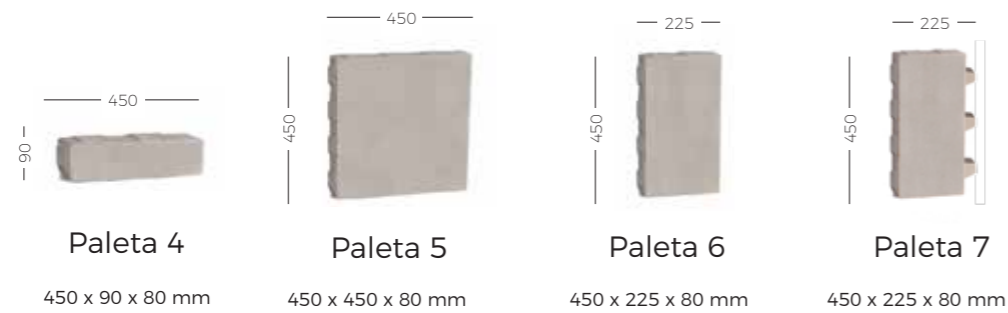

CENNIK
PRODUKTÓW
2023

galabeton

Nowy styl - Nowe inspiracje

rodzaj	grubość [cm]	ilość m ² na palecie	ilość warstw na palecie	waga palety [kg]	kolor	cena netto	cena brutto
VENETTO Paleta 16	8	8,64	8	1530	Grafit	95 zł	116,85 zł
VENETTO Paleta 1	8	6,48	8	1180			
VENETTO Paleta 2	8	6,48	8	1180			
VENETTO Paleta 3	8	6,48	8	1180			
VENETTO Paleta 4	8	5,83	8	1060			
VENETTO Paleta 5	8	6,48	8	1180			
VENETTO Paleta 6	8	6,48	8	1180			
VENETTO Paleta 7	8	6,48	8	1180	Biały	105 zł	129,15 zł

Bloki VENETTO

Stopień schodowy skośny VENETTO

Stopień schodowy prosty VENETTO

Opornik VENETTO

Przekrój Stopień LED

Schemat układania Stopień LED

rodzaj	grubość [cm]	ilość szt. na palecie	waga 1 szt. [kg]	waga palety [kg]	kolor	cena netto	cena brutto
Blok VENETTO 45x60 mm	10	20	70	1430	Grafit	120 zł	147,60 zł
					Biały, Srebrny, Bali, Gray Shadow, Wenge, Black Shadow	140 zł	172,20 zł
Blok VENETTO 45x85 mm	10	10	90	930	Grafit	140 zł	172,20 zł
					Biały, Srebrny, Bali, Gray Shadow, Wenge, Black Shadow	160 zł	196,80 zł
Blok VENETTO 45x105 mm	10	10	110	1130	Grafit	160 zł	196,80 zł
					Biały, Srebrny, Bali, Gray Shadow, Wenge, Black Shadow	200 zł	246,00 zł
Blok VENETTO 45x125 mm	10	10	130	1330	Grafit	200 zł	246,00 zł
					Biały, Srebrny, Bali, Gray Shadow, Wenge	240 zł	295,20 zł