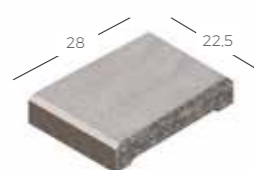

SYSTEM LONG LINE
SYSTEMY OGRODZEŃ

Biały Srebrny Gray Shadow Grafit Bali

wymiar [cm]	waga 1 szt. [kg]	cena netto [szt.] (Crafit)	cena brutto [szt.] (Crafit)	cena netto [szt.] (Srebrny, Melanz, Bali)	cena brutto [szt.] (Srebrny, Melanz, Bali)	cena netto [szt.] (Biały)	cena brutto [szt.] (Biały)
Pustak 25x7.5x50	9,5	45 zł	55,35 zł	50 zł	61,50 zł	55 zł	67,65 zł
Pustak 25x22.5x50	26	85 zł	104,55 zł	90 zł	110,07 zł	95 zł	116,85 zł
Pustak 25x15x100	39	100 zł	123,00 zł	115 zł	141,45 zł	125 zł	153,75 zł
Daszek	17	35 zł	73,80 zł	45 zł	63,96 zł	50 zł	61,50 zł

500 x 55 x 250 mm

500 x 75 x 250 mm

500 x 225 x 250 mm

1000 x 150 x 250 mm

wymiar [cm]	waga 1 szt. [kg]	cena netto [szt.] (Black)	cena brutto [szt.] (Black)	cena netto [szt.] (White, Melanż)	cena brutto [szt.] (White, Melanż)
Pustak cały rozszczepiany z trzech stron 20x40x18	18,90	45 zł	55,35 zł	50 zł	61,50 zł
Pustak podmurówkowy rozszczepiany z dwóch stron 40x20x18	18,90	40 zł	49,20 zł	45 zł	55,35 zł
Pustak półówka rozszczepiany z trzech stron 20x20x18	9,5	40 zł	49,20 zł	45 zł	55,35 zł
Pustak słupkowy rozszczepiany z czterech stron 40x20x18	18,90	50 zł	61,50 zł	57 zł	70,11 zł
Pustak podwójny rozszczepiany z czterech stron 40x40x18	37,6	80 zł	98,40 zł	90 zł	110,07 zł
Daszek płaski rozszczepiany po długości 28x22,50	7,2	28 zł	34,44 zł	33 zł	40,59 zł

Daszek płaski

- rozszczepiany na długości

Pustak półówka

- rozszczepiany z trzech stron

Pustak podwójny

- rozszczepiany z czterech stron

Pustak podmurówkowy

- rozszczepiany z dwóch stron