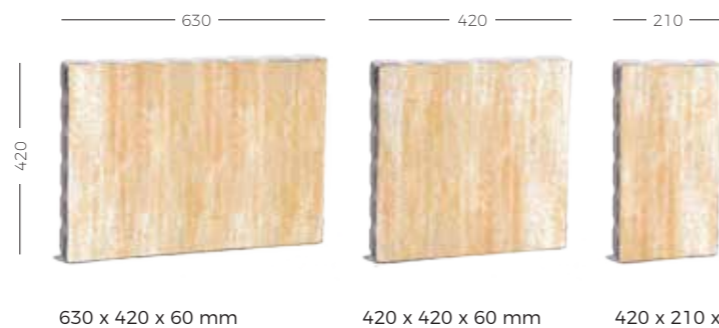

Płyta tarasowa TORI

PRODUKTY GRANDE

630 x 420 x 60 mm

420 x 420 x 60 mm

420 x 210 x 60 mm

grubość [cm]	ilość m² na palecie	ilość warstw na palecie	waga palety [kg]	kolor	cena netto	cena brutto
6	10,54	10	1415	Gray Shadow, Black Shadow, Bali, Karabi, Wenge	85 zł	104,55 zł